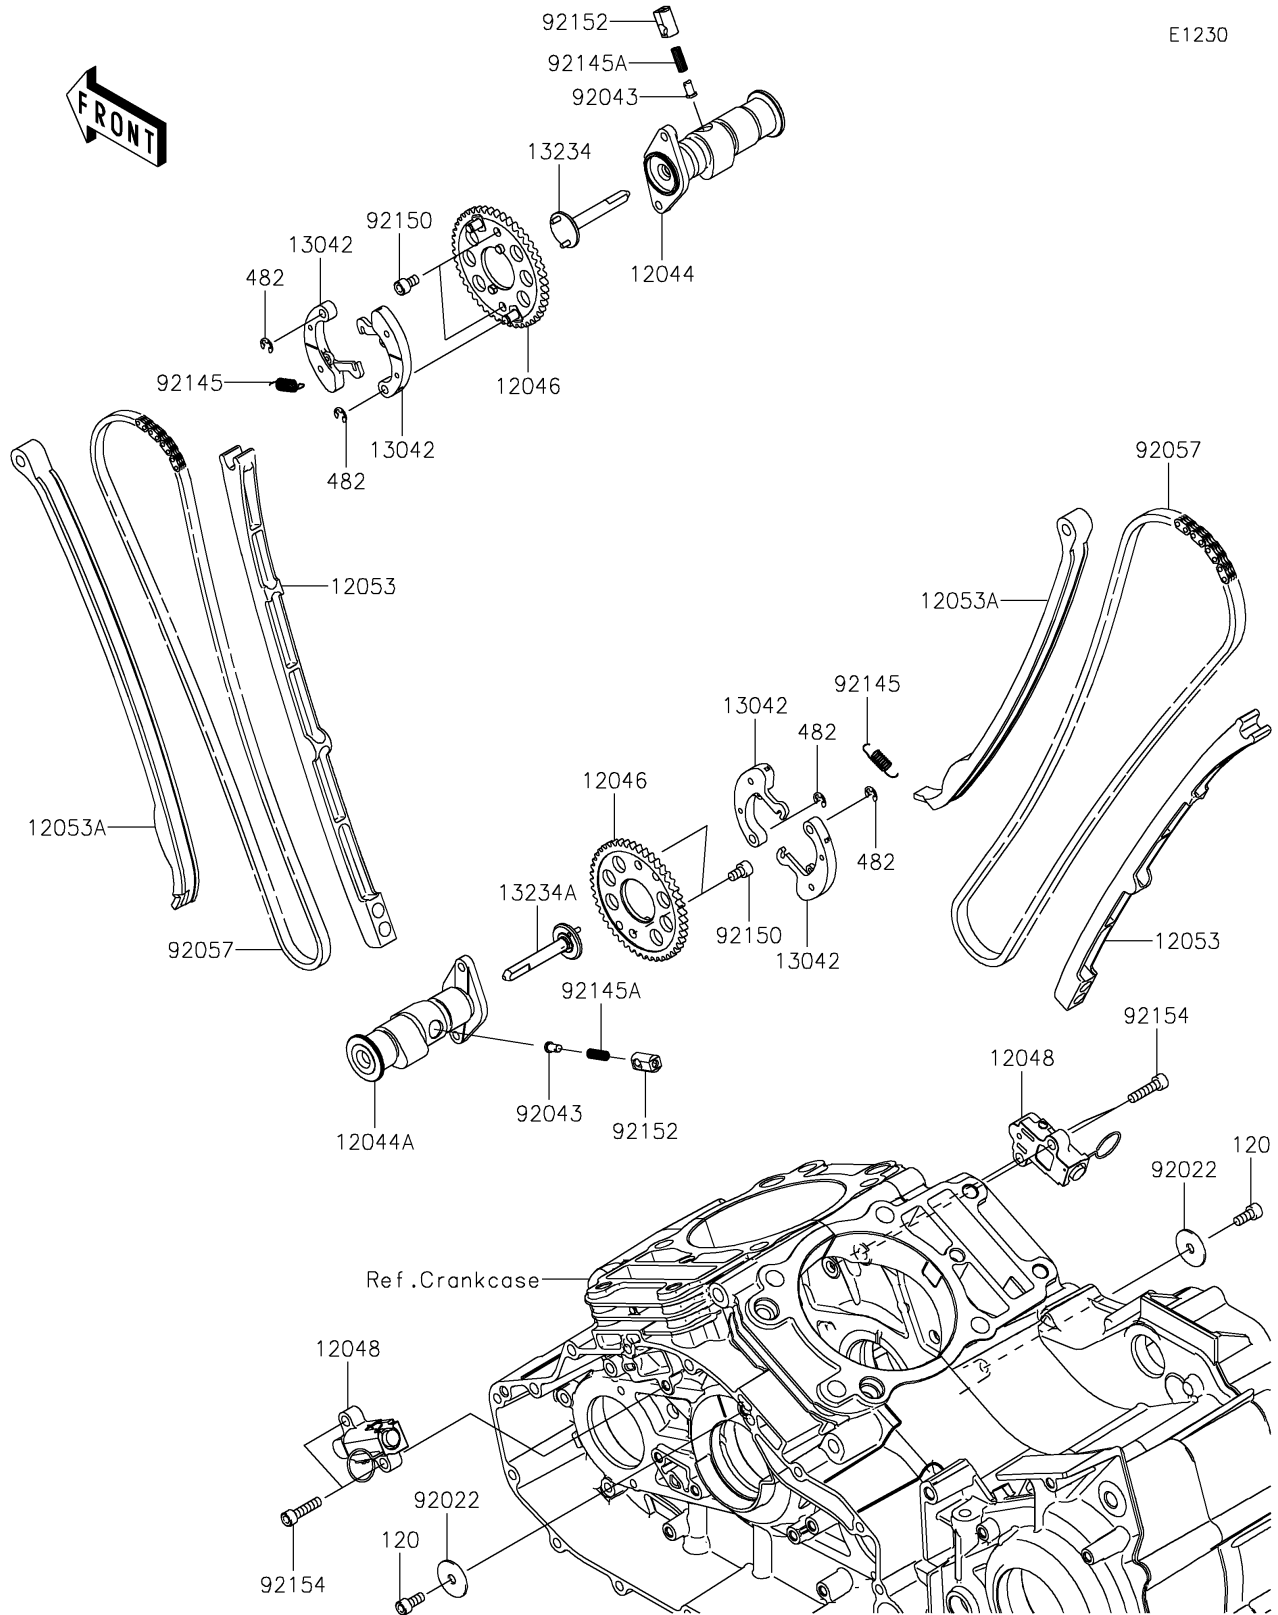

2022 Vulcan® 1700 Vaquero® ABS PARTS DIAGRAM

Camshaft(s)/Tensioner

2022 Vulcan® 1700 Vaquero® ABS PARTS LIST

Camshaft(s)/Tensioner

ITEM NAME	PART NUMBER	QUANTITY
CAMSHAFT-VALVE,FR (Ref # 12044)	12044-0134	1
CAMSHAFT-VALVE,RR (Ref # 12044A)	12044-0135	1
SPROCKET,CAMSHAFT,46T (Ref # 12046)	12046-0064	2
TENSIONER-ASSY,CAM CHAIN (Ref # 12048)	12048-0053	2
GUIDE-CHAIN,FIXED SIDE (Ref # 12053)	12053-0120	2
GUIDE-CHAIN,TENSIONER SIDE (Ref # 12053A)	12053-0121	2
WEIGHT,DECOMP (Ref # 13042)	13042-0028	4
SHAFT-COMP,FR CAMSHAFT (Ref # 13234)	13234-0040	1
SHAFT-COMP,RR CAMSHAFT (Ref # 13234A)	13234-0041	1
WASHER,7X27X1.6 (Ref # 92022)	92022-227	2
PIN (Ref # 92043)	92043-0163	2
CHAIN,CAM,98XRH2010-146M (Ref # 92057)	92057-0154	2
SPRING,8X0.4X20 (Ref # 92145)	92145-0586	2
SPRING,5.9X0.4X16.5 (Ref # 92145A)	92145-0589	2
BOLT,SOCKET,6X10 (Ref # 92150)	92150-1650	4
COLLAR (Ref # 92152)	92152-0650	2
BOLT,SOCKET,6X25 (Ref # 92154)	92154-0477	4
BOLT-SOCKET,6X14 (Ref # 120)	120CA0614	2
CIRCLIP-TYPE-E,5MM (Ref # 482)	482J5000	4