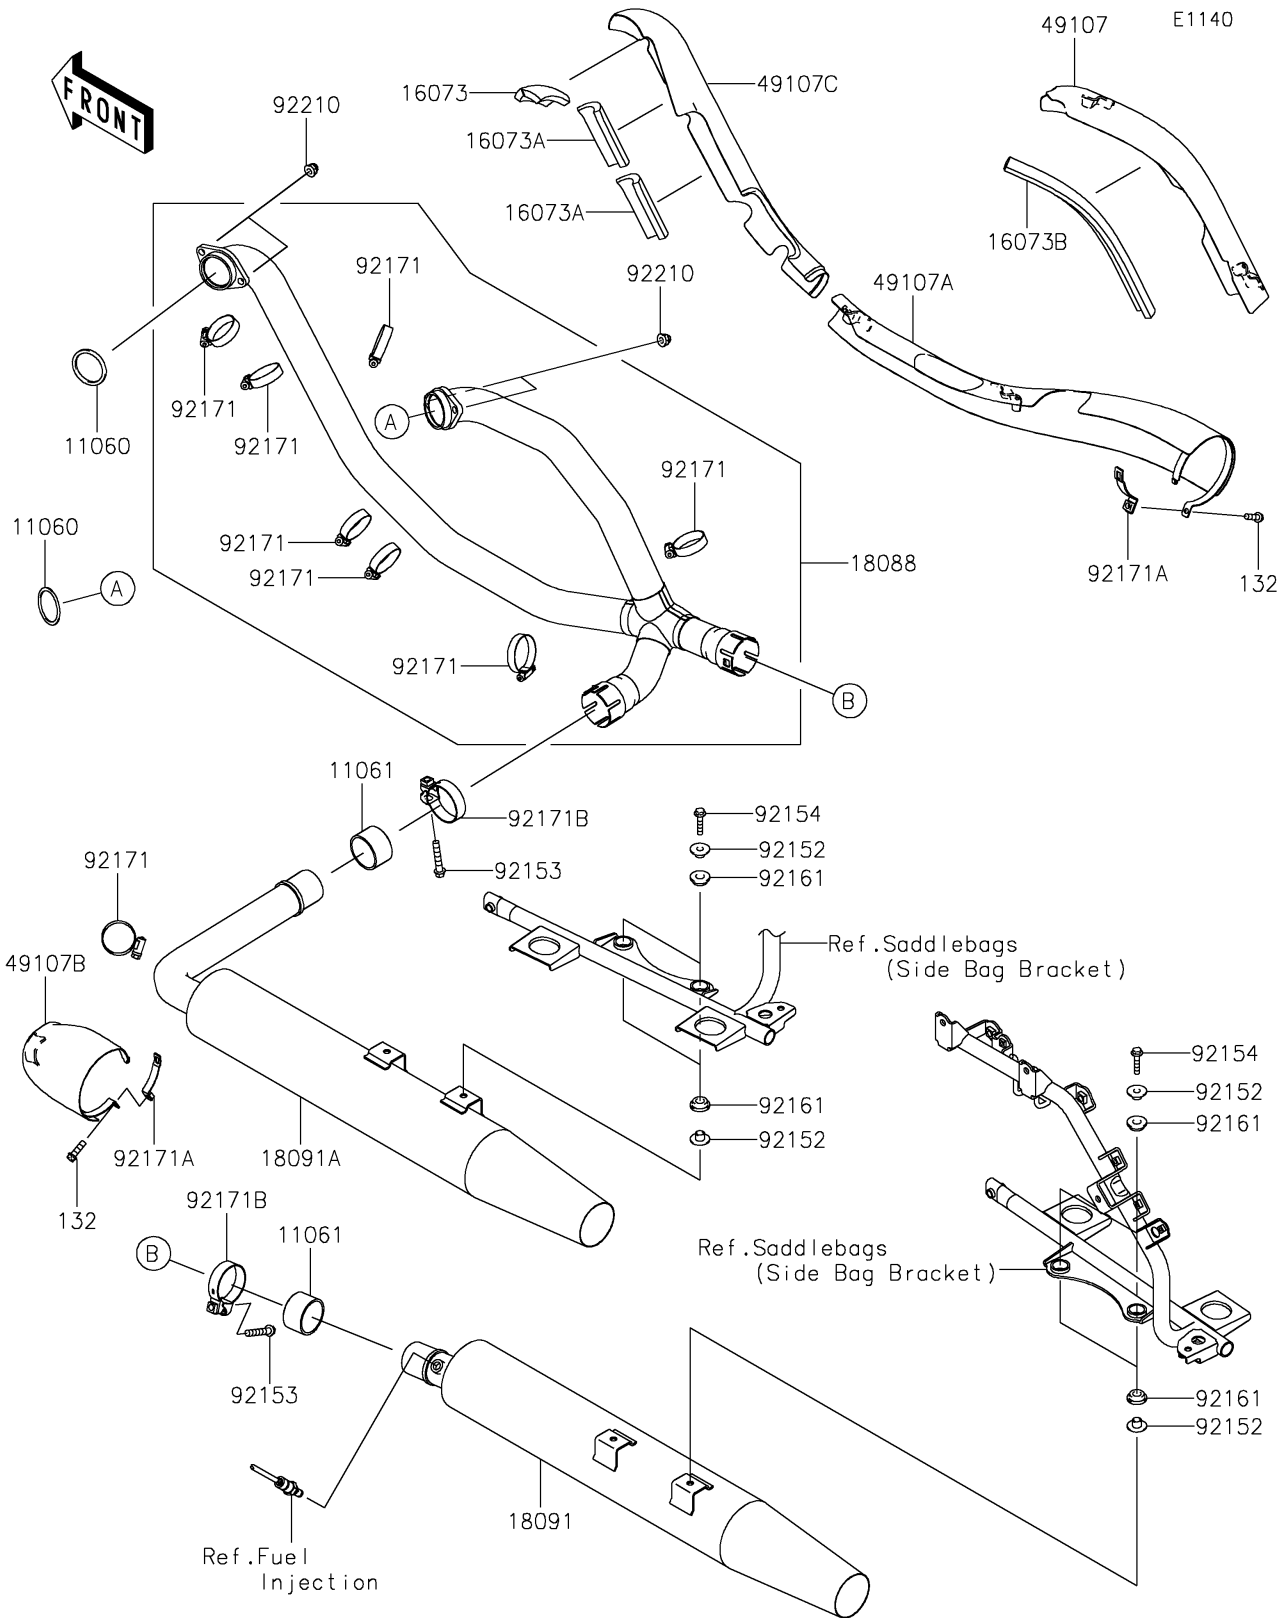

2022 Vulcan® 1700 Vaquero® ABS PARTS DIAGRAM

Muffler(s)

2022 Vulcan® 1700 Vaquero® ABS PARTS LIST

Muffler(s)

ITEM NAME	PART NUMBER	QUANTITY
GASKET,EXHAUST PIPE (Ref # 11060)	11060-1119	2
GASKET,MUFFLER CONNECTING (Ref # 11061)	11061-0240	2
INSULATOR (Ref # 16073)	16073-0887	1
INSULATOR (Ref # 16073A)	16073-0888	2
INSULATOR (Ref # 16073B)	16073-0890	1
PIPE-EXHAUST (Ref # 18088)	18088-0414	1
BODY-COMP-MUFFLER,RH (Ref # 18091)	18091-0938	1
BODY-COMP-MUFFLER,LH (Ref # 18091A)	18091-0955	1
COVER-EXHAUST PIPE,RR (Ref # 49107)	49107-0167	1
COVER-EXHAUST PIPE,FR-R (Ref # 49107A)	49107-0168	1
COVER-EXHAUST PIPE,LH (Ref # 49107B)	49107-0169	1
COVER-EXHAUST PIPE,FR-F (Ref # 49107C)	49107-0172	1
COLLAR,8.8X12X10.6 (Ref # 92152)	92152-0082	8
BOLT,8X45 (Ref # 92153)	92153-0702	2
BOLT,FLANGED,8X32 (Ref # 92154)	92154-0136	4
DAMPER (Ref # 92161)	92161-0135	8
CLAMP (Ref # 92171)	92171-0072	8
CLAMP (Ref # 92171A)	92171-0294	2
CLAMP (Ref # 92171B)	92171-0358	2
NUT,CAP,8MM (Ref # 92210)	92210-1132	4
BOLT-FLANGED-SMALL,6X20 (Ref # 132)	132BC0620	2