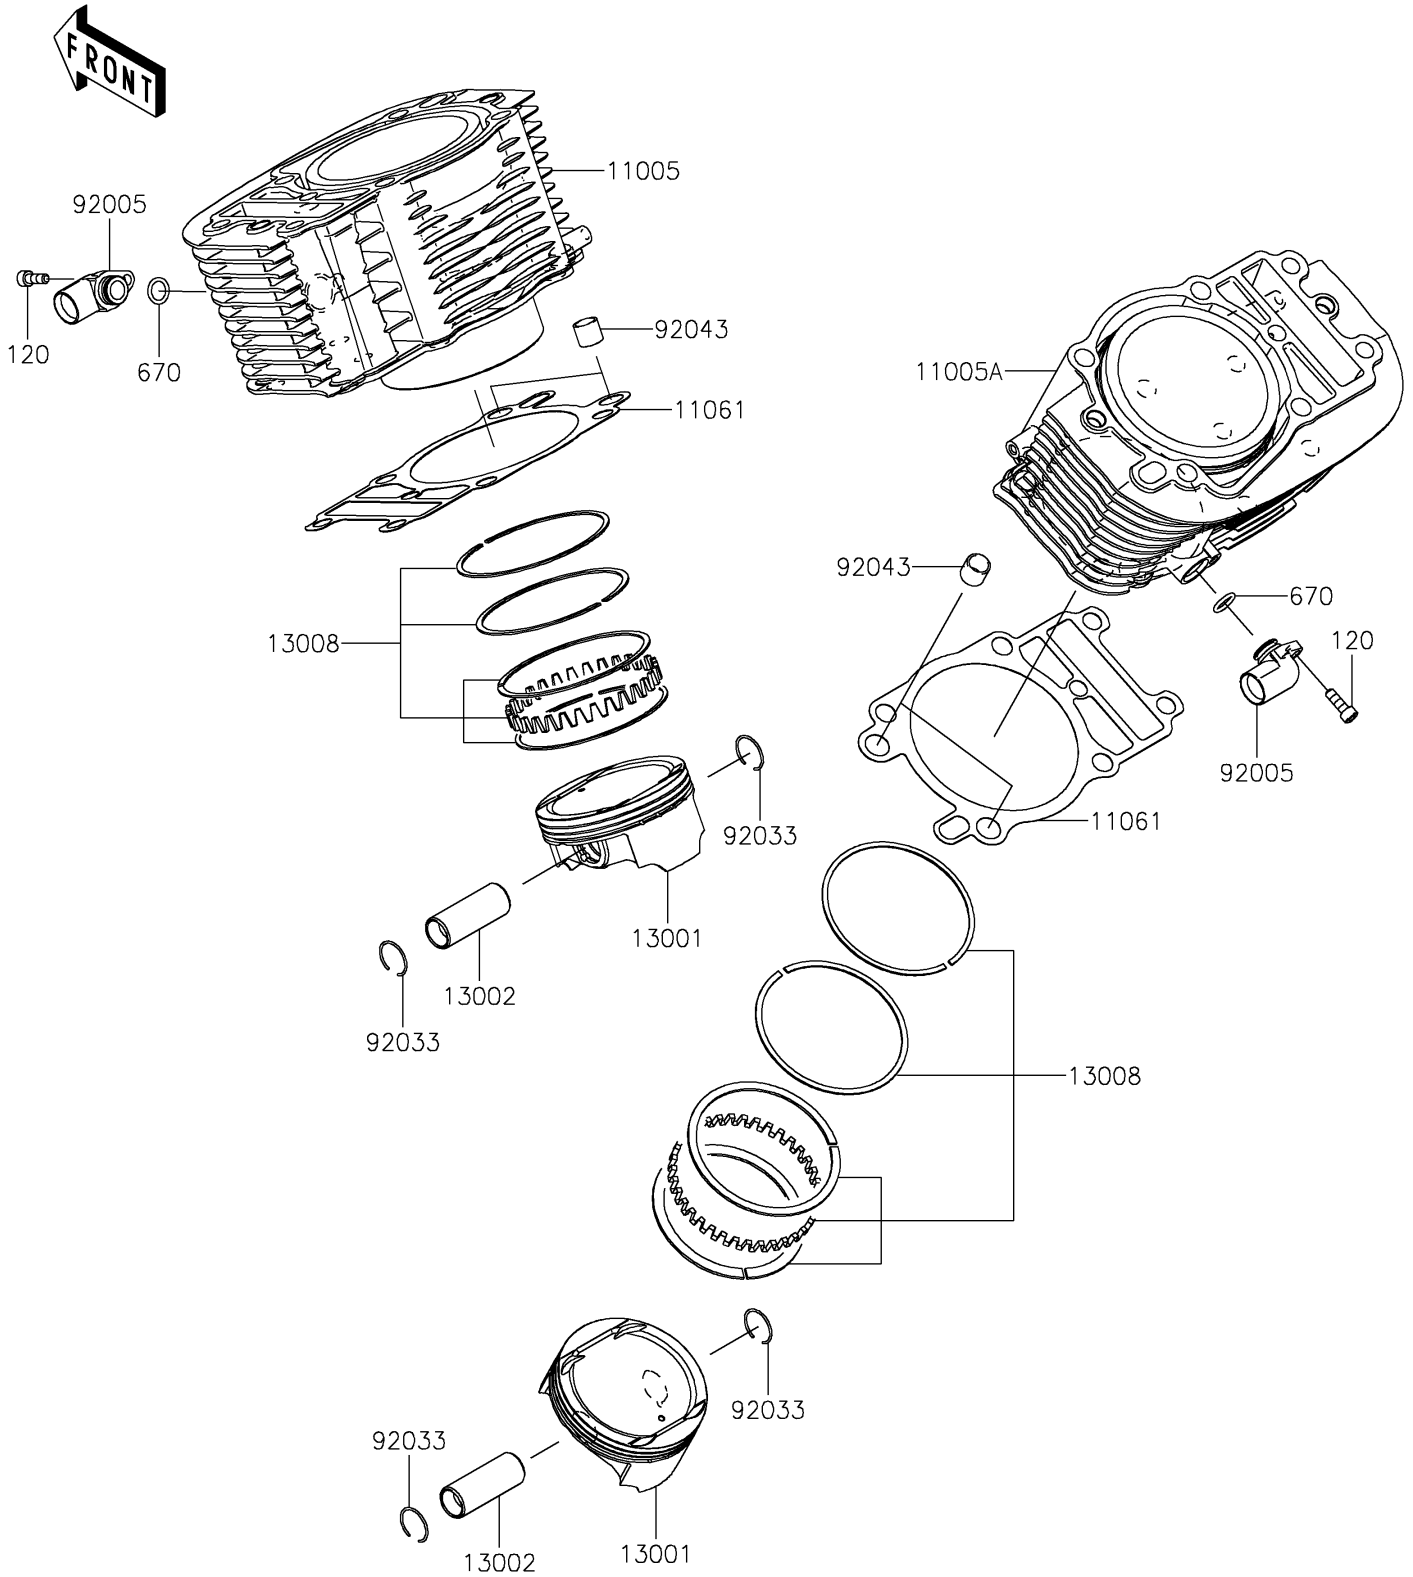

# 2022 Vulcan<sup>®</sup> 1700 Vaquero<sup>®</sup> ABS PARTS DIAGRAM

Cylinder/Piston(s)

E1120

## 2022 Vulcan® 1700 Vaquero® ABS PARTS LIST

Cylinder/Piston(s)

ITEM NAME	PART NUMBER	QUANTITY
CYLINDER-ENGINE,FR (Ref # 11005)	11005-0691	1
CYLINDER-ENGINE,RR (Ref # 11005A)	11005-0693	1
GASKET,CYLINDER BASE (Ref # 11061)	11061-0335	2
PISTON-ENGINE (Ref # 13001)	13001-0124	2
PIN-PISTON (Ref # 13002)	13002-0023	2
RING-SET-PISTON (Ref # 13008)	13008-0044	2
FITTING (Ref # 92005)	92005-0098	2
RING-SNAP (Ref # 92033)	92033-3721	4
PIN,13X16X14 (Ref # 92043)	92043-1608	4
BOLT-SOCKET,6X18 (Ref # 120)	120CB0618	2
O RING,15MM (Ref # 670)	670B2015	2