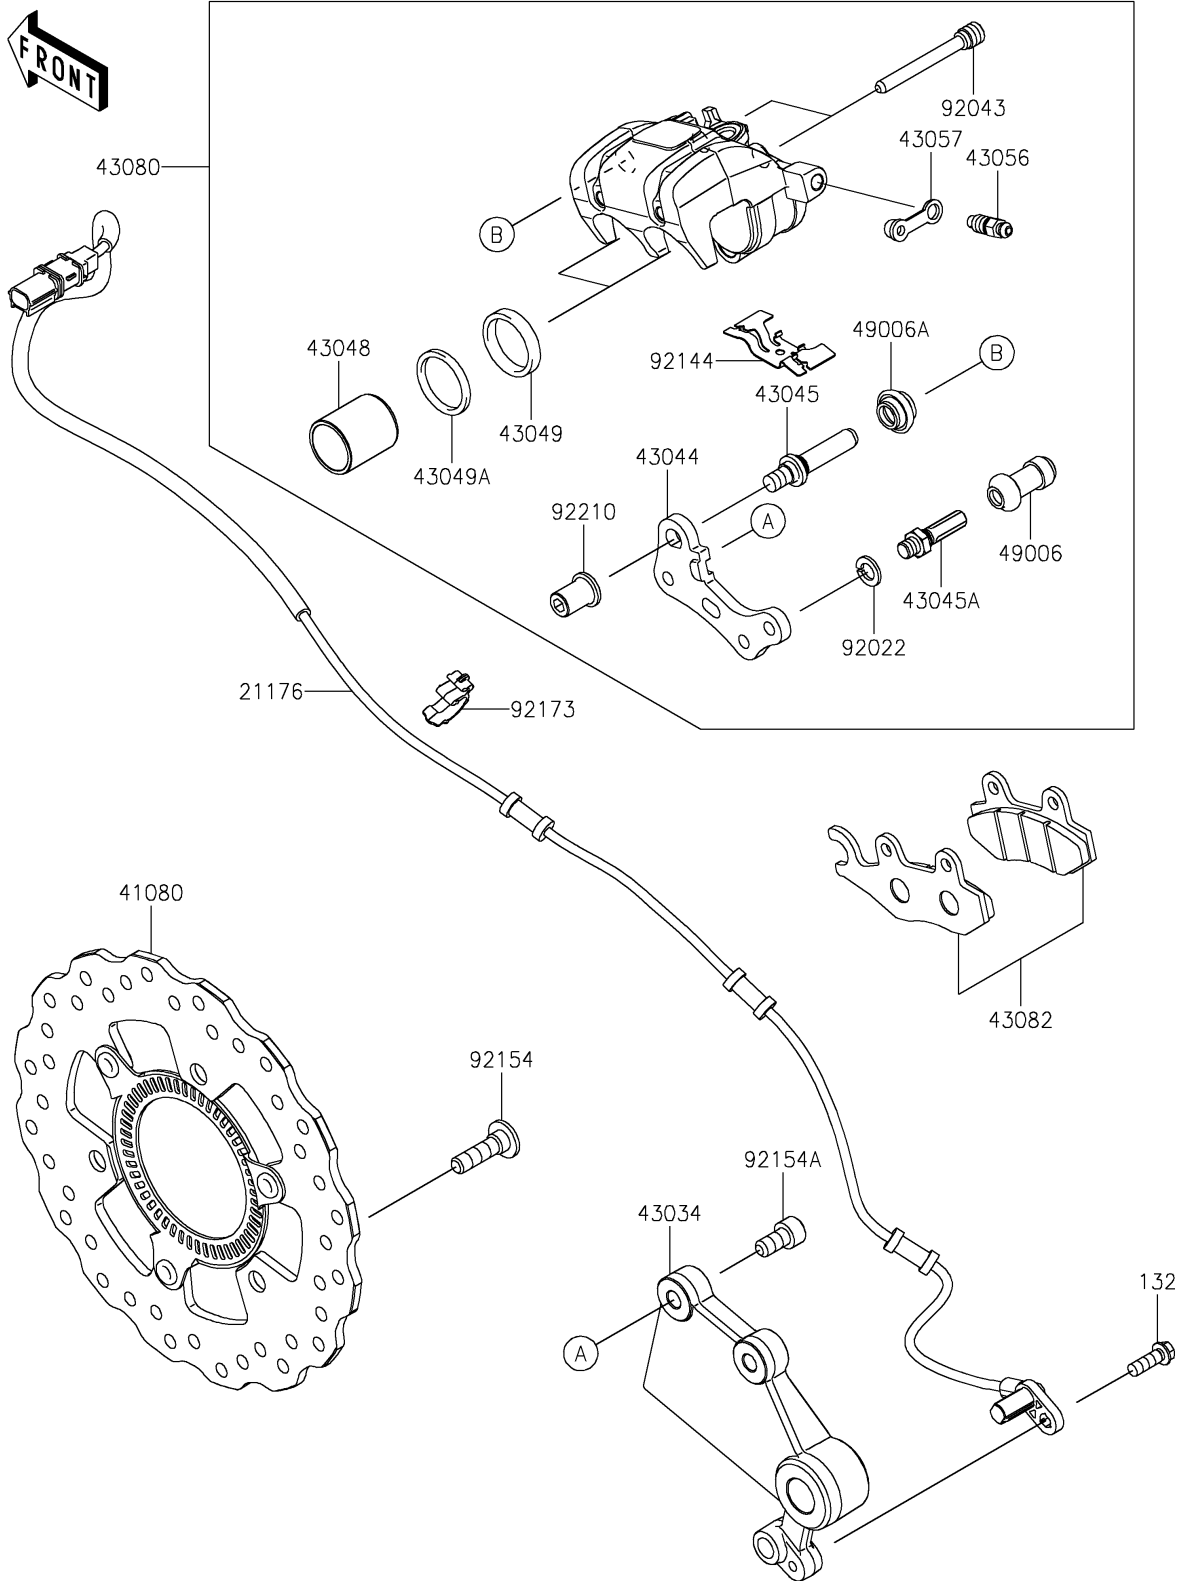

2022 Z400 PARTS DIAGRAM

Rear Brake(DMFNN-DNFNL)

F2294

2022 Z400 PARTS LIST

Rear Brake(DMFNN-DNFNL)

ITEM NAME	PART NUMBER	QUANTITY
SENSOR,SPEED,RR (Ref # 21176)	21176-0856	1
DISC,RR,W/R,BLACK (Ref # 41080)	41080-0686-11H	1
HOLDER-BRAKE (Ref # 43034)	43034-0138	1
HOLDER-COMP-CALIPER (Ref # 43044)	43044-1112	1
SHAFT-CALIPER (Ref # 43045)	43045-0013	1
SHAFT-CALIPER (Ref # 43045A)	43045-1010	1
PISTON-CALIPER (Ref # 43048)	43048-1068	2
PACKING,PISTON SEAL (Ref # 43049)	43049-1060	2
PACKING,PISTON SEAL (Ref # 43049A)	43049-1061	2
BREATHER-BRAKE (Ref # 43056)	43056-0004	1
CAP-BREATHER (Ref # 43057)	43057-1001	1
CALIPER-SUB-ASSY,RR,BLACK (Ref # 43080)	43080-0245-DJ	1
PAD-ASSY-BRAKE (Ref # 43082)	43082-0128	1
BOOT,CALIPER (Ref # 49006)	49006-1088	1
BOOT,CALIPER (Ref # 49006A)	49006-1242	1
WASHER,WAVE (Ref # 92022)	92022-1373	1
PIN,HANGER (Ref # 92043)	92043-1507	2
SPRING,PAD (Ref # 92144)	92144-1847	1
BOLT,SOCKET,8X30 (Ref # 92154)	92154-1865	3
BOLT-SOCKET,8X16 (Ref # 92154A)	92154-7088	2
CLAMP,HOSE&SENSOR LINE (Ref # 92173)	92173-1614	1
NUT (Ref # 92210)	92210-0615	1
BOLT-FLANGED-SMALL,6X18 (Ref # 132)	132BC0618	1