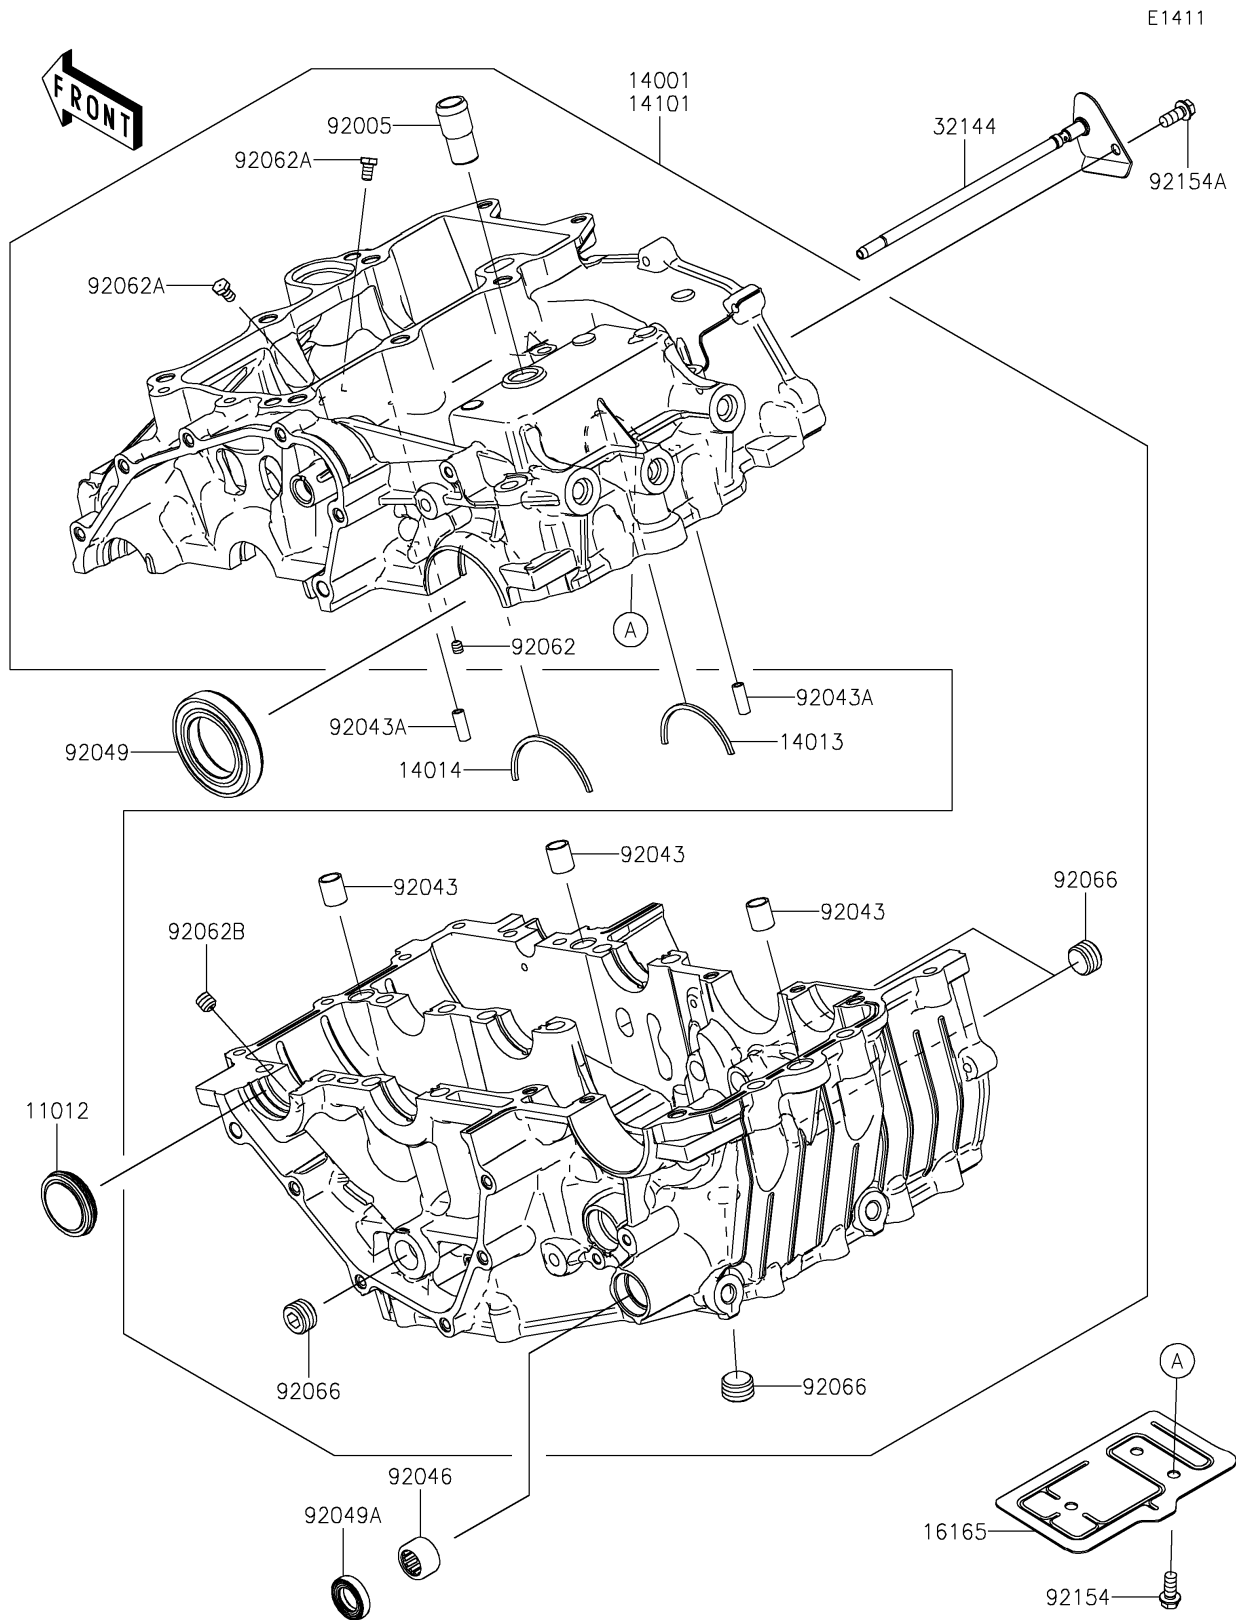

2022 Z400

PARTS DIAGRAM

Crankcase

2022 Z400

PARTS LIST

Crankcase

ITEM NAME	PART NUMBER	QUANTITY
CAP,LH (Ref # 11012)	11012-1770	1
SET-CRANKCASE (Ref # 14001)	14001-0717	1
RING-POSITION (Ref # 14013)	14013-004	1
PLATE-POSITION (Ref # 14014)	14014-0576	1
SEPARATOR (Ref # 16165)	16165-0016	1
PIPE-ASSY (Ref # 32144)	32144-0008	1
FITTING,BREATHER (Ref # 92005)	92005-0713	1
PIN,12X14 (Ref # 92043)	92043-0963	3
PIN,3.5X6X16 (Ref # 92043A)	92043-1309	2
BEARING-NEEDLE,HK1412FM (Ref # 92046)	92046-0043	1
SEAL-OIL (Ref # 92049)	92049-0799	1
SEAL-OIL,TC14245 (Ref # 92049A)	92049-1520	1
NOZZLE (Ref # 92062)	92062-0004	1
NOZZLE (Ref # 92062A)	92062-0047	2
NOZZLE (Ref # 92062B)	92062-0048	1
PLUG,PT3/8X10 (Ref # 92066)	92066-0003	4
BOLT,FLANGED,6X14 (Ref # 92154)	92154-1426	3
BOLT,FLANGED,6X14 (Ref # 92154A)	92154-2907	1