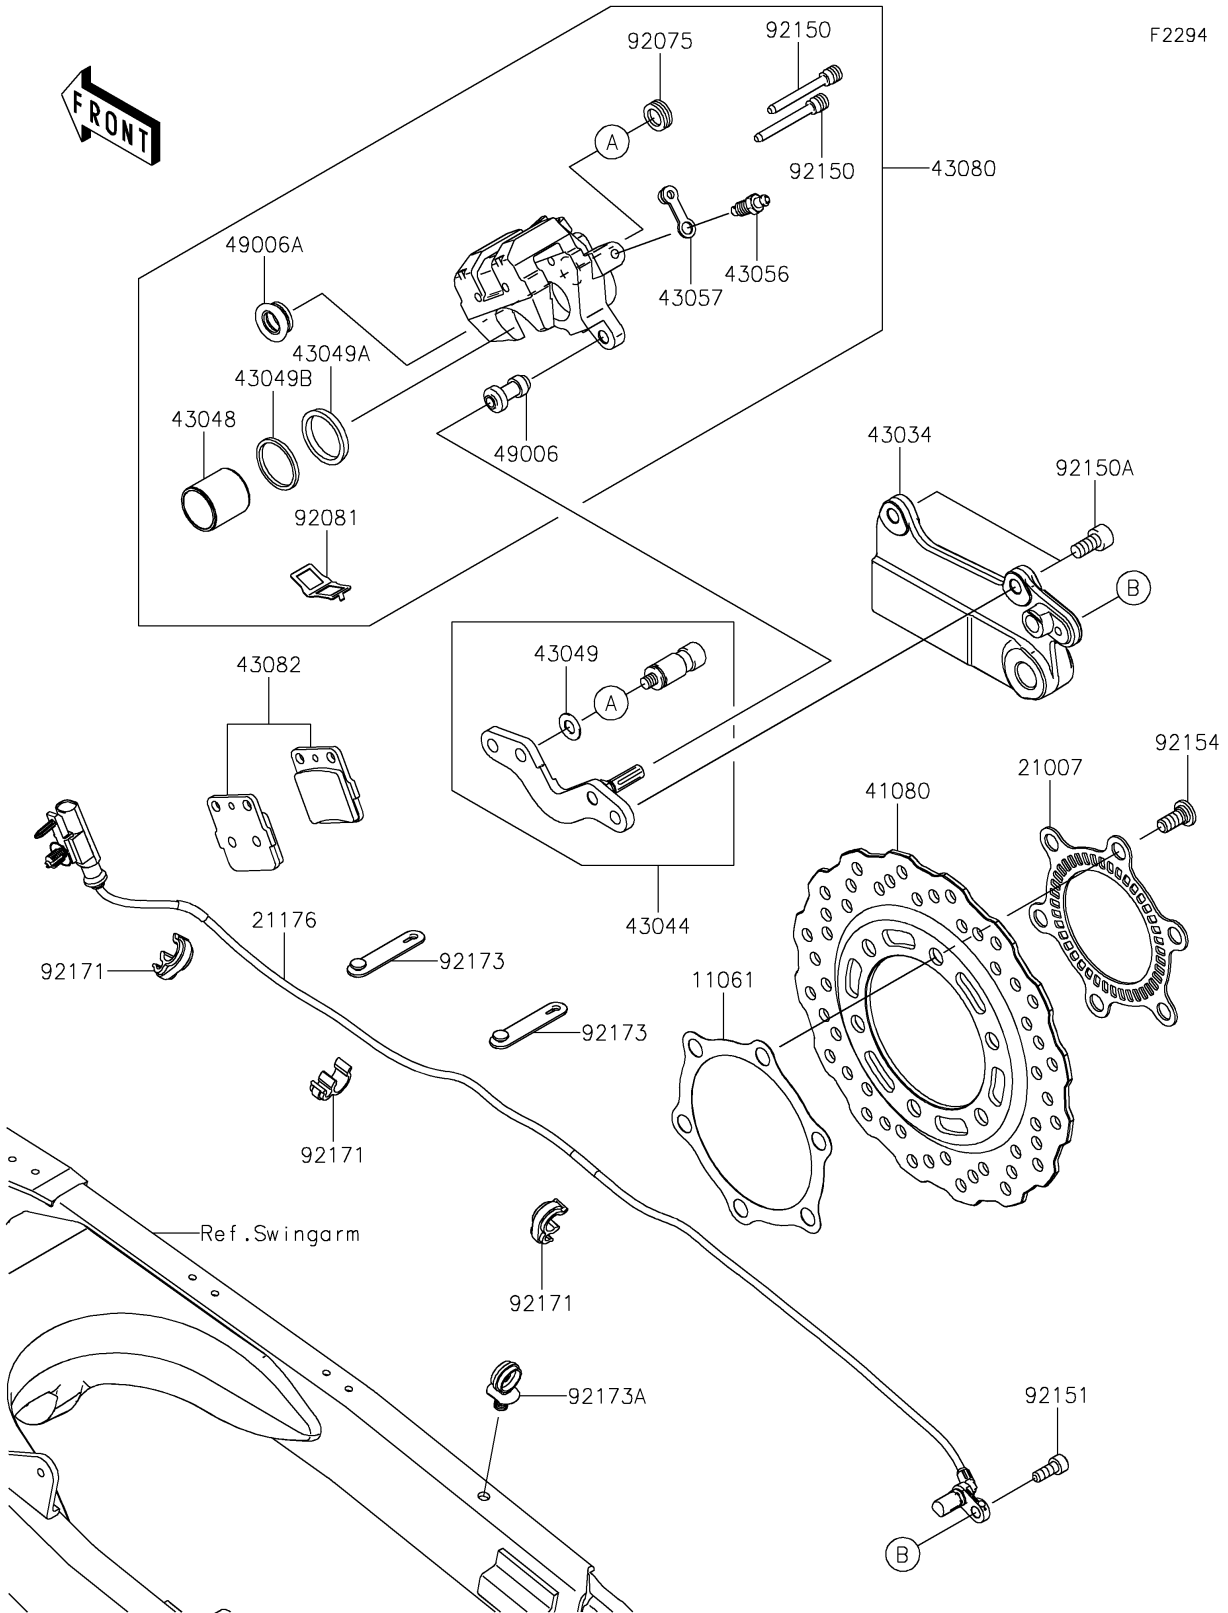

2024 KLX230 S ABS

PARTS DIAGRAM

Rear Brake

2024 KLX230 S ABS

PARTS LIST

Rear Brake

ITEM NAME	PART NUMBER	QUANTITY
GASKET,DISC (Ref # 11061)	11061-1349	1
ROTOR,SENSOR (Ref # 21007)	21007-0683	1
SENSOR,SPEED,RR (Ref # 21176)	21176-0905	1
DISC,RR (Ref # 41080)	41080-0702	1
HOLDER-BRAKE (Ref # 43034)	43034-0160	1
HOLDER-COMP-CALIPER,RR (Ref # 43044)	43044-1076	1
PISTON-CALIPER (Ref # 43048)	43048-1090	1
PACKING (Ref # 43049)	43049-1025	1
PACKING,PISTON SEAL (Ref # 43049A)	43049-1060	1
PACKING,PISTON SEAL (Ref # 43049B)	43049-1061	1
BREATHER-BRAKE (Ref # 43056)	43056-0004	1
CAP-BREATHER (Ref # 43057)	43057-1001	1
CALIPER-SUB-ASSY,RR (Ref # 43080)	43080-0078	1
PAD-ASSY-BRAKE (Ref # 43082)	43082-0159	1
BOOT,CALIPER (Ref # 49006)	49006-1088	1
BOOT,CALIPER (Ref # 49006A)	49006-1089	1
DAMPER (Ref # 92075)	92075-1414	1
SPRING,PAD (Ref # 92081)	92081-1502	1
BOLT (Ref # 92150)	92150-1144	2
BOLT,SOCKET,8X16 (Ref # 92150A)	92150-1840	2
BOLT (Ref # 92151)	92151-1166	1
BOLT,SOCKET,8X18 (Ref # 92154)	92154-3951	6
CLAMP,BRAKE HOSE (Ref # 92171)	92171-1819	3
CLAMP (Ref # 92173)	92173-2198	2
CLAMP (Ref # 92173A)	92173-2746	1