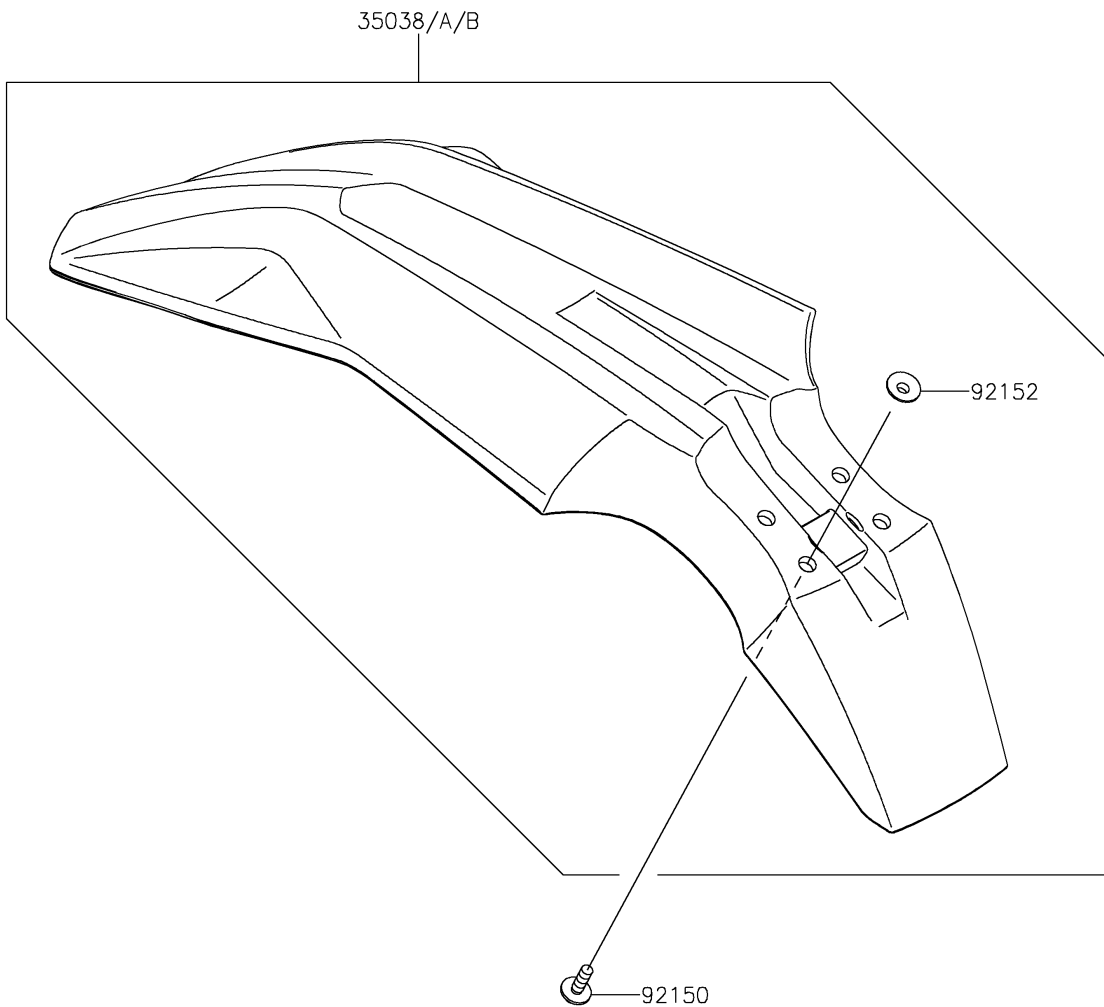

2026 KLX® 230 S ABS PARTS DIAGRAM

Front Fender(s)

F2171

2026 KLX® 230 S ABS PARTS LIST

Front Fender(s)

ITEM NAME	PART NUMBER	QUANTITY
FENDER-FRONT,B.WHITE (Ref # 35038)	35038-0029-266	1
FENDER-FRONT,L.GREEN (Ref # 35038A)	35038-0029-290	1
BOLT,FLANGED,6X20 (Ref # 92150)	92150-1339	4
COLLAR,6.6X9X6 (Ref # 92152)	92152-1999	4