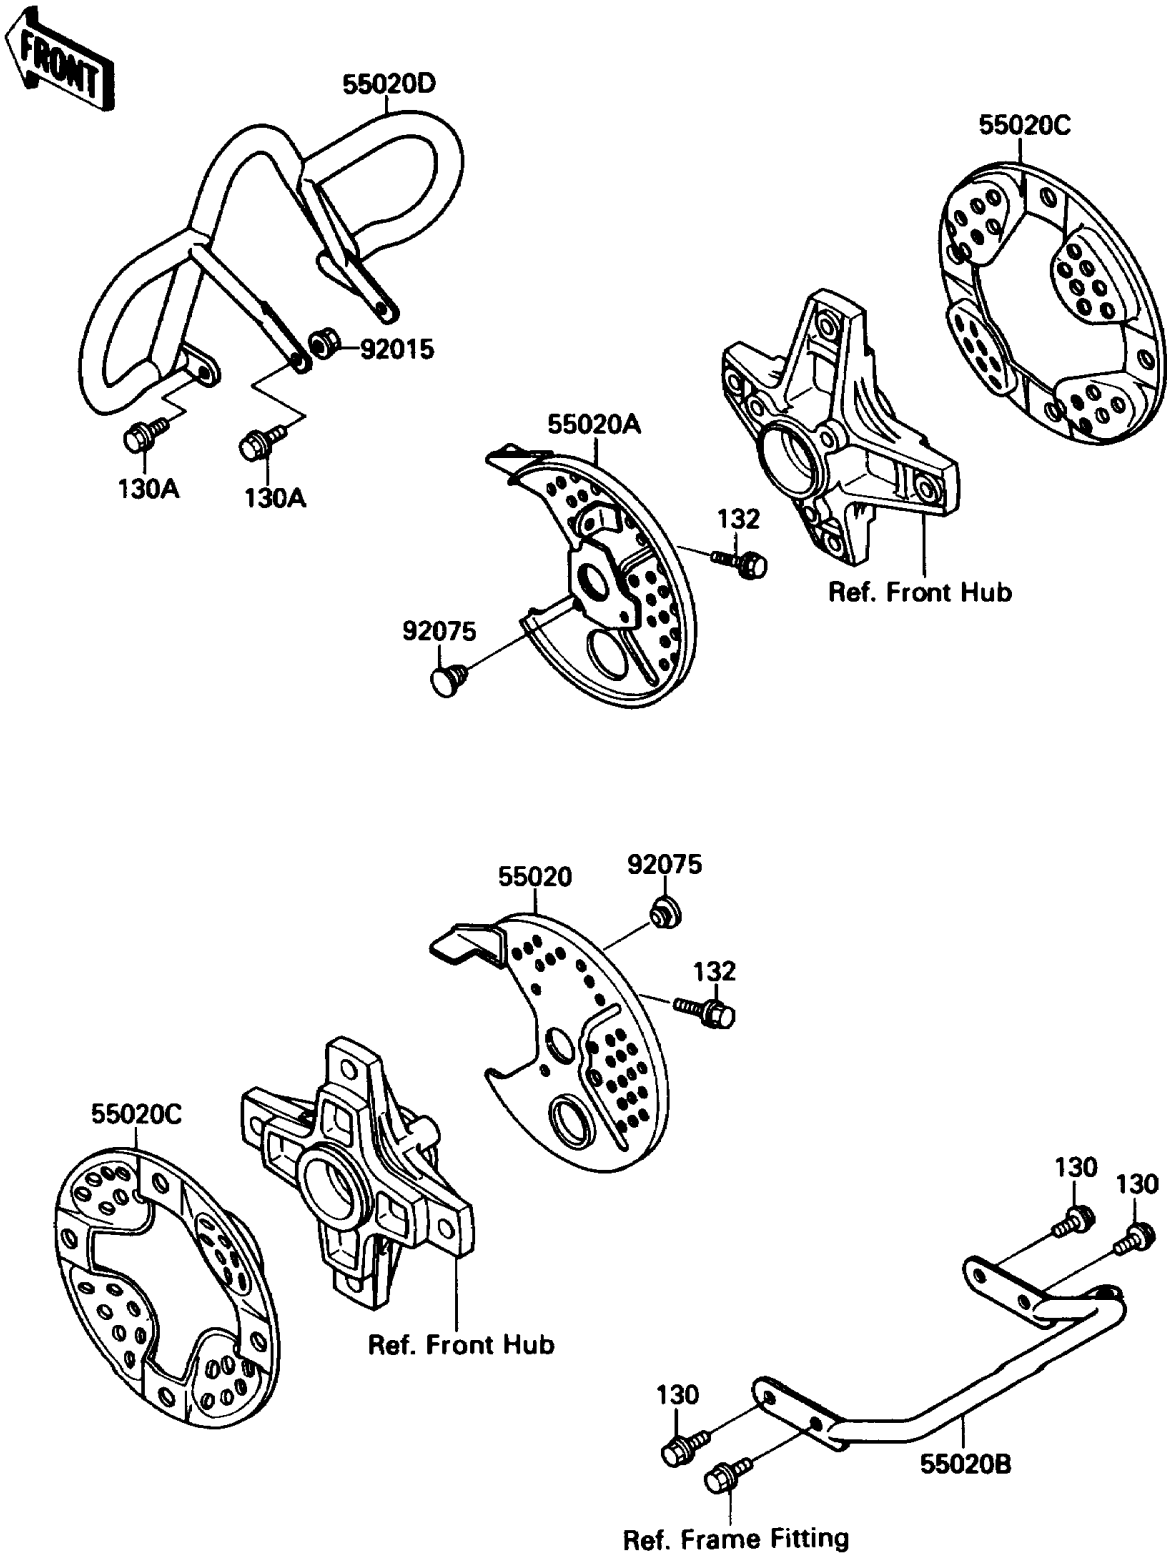

1988 Tecate 4 PARTS DIAGRAM

Guard(s)

F2680-0010

1988 Tecate 4 PARTS LIST

Guard(s)

ITEM NAME	PART NUMBER	QUANTITY
GUARD,FRONT HUB,INNER,LH (Ref # 55020)	55020-1223	1
GUARD,FRONT HUB,INNER,RH (Ref # 55020A)	55020-1224	1
GUARD,RR (Ref # 55020B)	55020-1259	1
GUARD,FRONT HUB,OUTER (Ref # 55020C)	55020-1263	1
GUARD (Ref # 55020D)	55020-1264	1
NUT,8MM (Ref # 92015)	92015-1143	1
DAMPER,INNER (Ref # 92075)	92075-1822	1
BOLT-FLANGED,8X12 (Ref # 130)	130G0812	1
BOLT-FLANGED,8X14 (Ref # 130A)	130G0814	1
BOLT-FLANGED-SMALL (Ref # 132)	132G0610	1