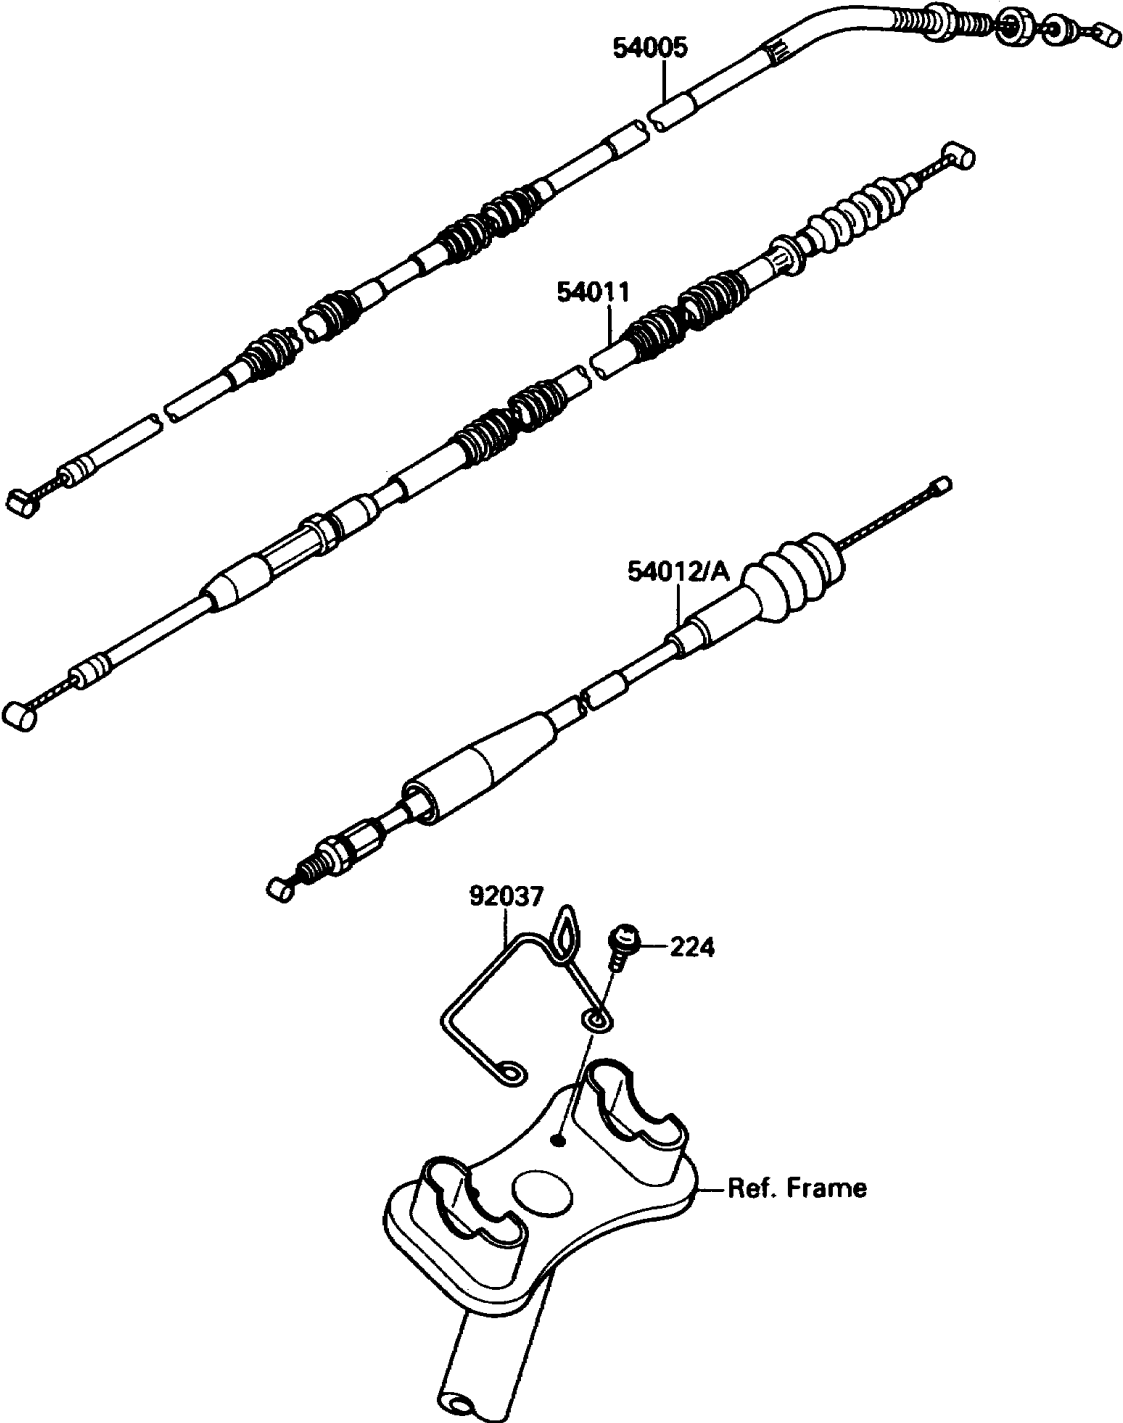

## 1988 Tecate 4 PARTS DIAGRAM

Cables

F2540-0278

## 1988 Tecate 4 PARTS LIST

Cables

ITEM NAME	PART NUMBER	QUANTITY
CABLE-BRAKE (Ref # 54005)	54005-1151	1
CABLE-CLUTCH (Ref # 54011)	54011-1274	1
CABLE-THROTTLE (Ref # 54012A)	54012-1347	1
CLAMP,CABLE (Ref # 92037)	92037-1880	1
SCREW-PAN-WP-CROS (Ref # 224)	224C0614	1