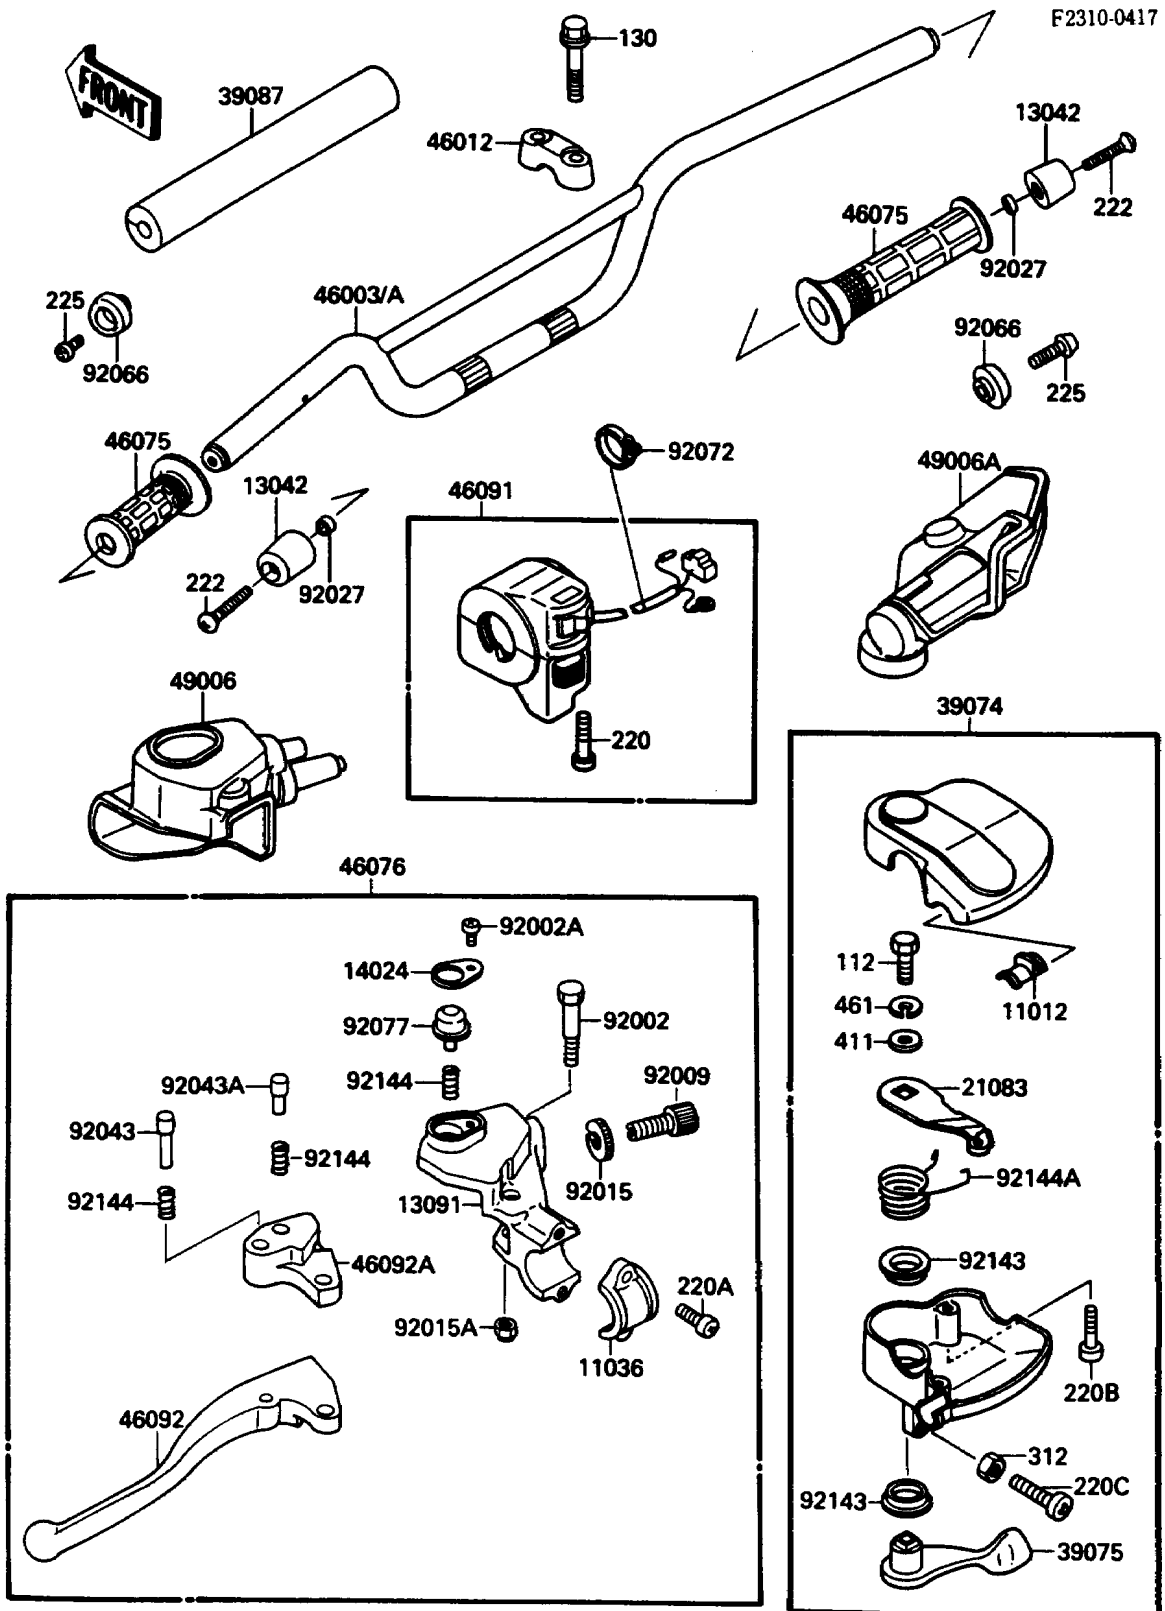

1988 Tecate 4 PARTS DIAGRAM

Handlebar

1988 Tecate 4 PARTS LIST

Handlebar

ITEM NAME	PART NUMBER	QUANTITY
CAP (Ref # 11012)	11012-1425	1
BRACKET-A,LEVER HOLDER (Ref # 11036)	11036-1297	1
WEIGHT,HANDLE (Ref # 13042)	13042-1060	1
HOLDER,LEVER (Ref # 13091)	13091-1456	1
COVER,PARKING LEVER (Ref # 14024)	14024-1351	1
ARM (Ref # 21083)	21083-1068	1
LEVER-ASSY-THROTTLE (Ref # 39074)	39074-1052	1
LEVER-THROTTLE (Ref # 39075)	39075-1053	1
LEVER-THROTTLE ARM (Ref # 39075A)	39075-1054	1
PAD-HANDLE (Ref # 39087)	39087-1054	1
HANDLE (Ref # 46003A)	46003-1272	1
HOLDER-HANDLE,UPP (Ref # 46012)	46012-008	1
GRIP (Ref # 46075)	46075-1056	1
LEVER-ASSY-GRIP,LH (Ref # 46076)	46076-1151	1
HOUSING-ASSY-CONTROL,LH (Ref # 46091)	46091-1444	1
LEVER-GRIP,CLUTCH (Ref # 46092)	46092-1137	1
LEVER-GRIP,PARKING (Ref # 46092A)	46092-1138	1
BOOT,LH (Ref # 49006)	49006-1197	1
BOOT,RH (Ref # 49006A)	49006-1198	1
BOLT,LEVER SET (Ref # 92002)	92002-1833	1
BOLT,TAPPING (Ref # 92002A)	92002-1834	1
SCREW,CABLE ADJUST,8MM (Ref # 92009)	46055-009	1
NUT,CABLE ADJUST (Ref # 92015)	46056-006	1
NUT,LOCK,6MM (Ref # 92015A)	92019-008	1
COLLAR,6.3X10X4.8 (Ref # 92027)	92027-1066	1
PIN,5X15 (Ref # 92043)	92043-1341	1
PIN,5X11 (Ref # 92043A)	92043-1342	1
BAND,L=123 (Ref # 92072)	92072-030	1
KNOB,PARKING LEVER (Ref # 92077)	92077-1076	1

1988 Tecate 4 PARTS LIST

Handlebar

ITEM NAME	PART NUMBER	QUANTITY
COLLAR (Ref # 92143)	92143-1138	1
SPRING (Ref # 92144)	92144-1058	1
SPRING (Ref # 92144A)	92144-1176	1
BOLT-UPSET (Ref # 112)	112D0614	1
BOLT-FLANGED (Ref # 130)	130J0860	1
SCREW-PAN-CROS (Ref # 220)	220B0535	1
SCREW-PAN-CROS (Ref # 220A)	220C0514	1
SCREW-PAN-CROS (Ref # 220B)	220C0525	1
SCREW-PAN-CROS,6X30,BLACK (Ref # 220C)	220C0630	1
SCREW-CSK-RD-CROS (Ref # 222)	222C0640	1
NUT-HEX,6MM,BLACK (Ref # 312)	312C0600	1
WASHER-PLAIN,6MM (Ref # 411)	411E0600	1
WASHER-SPRING (Ref # 461)	461L0600	1