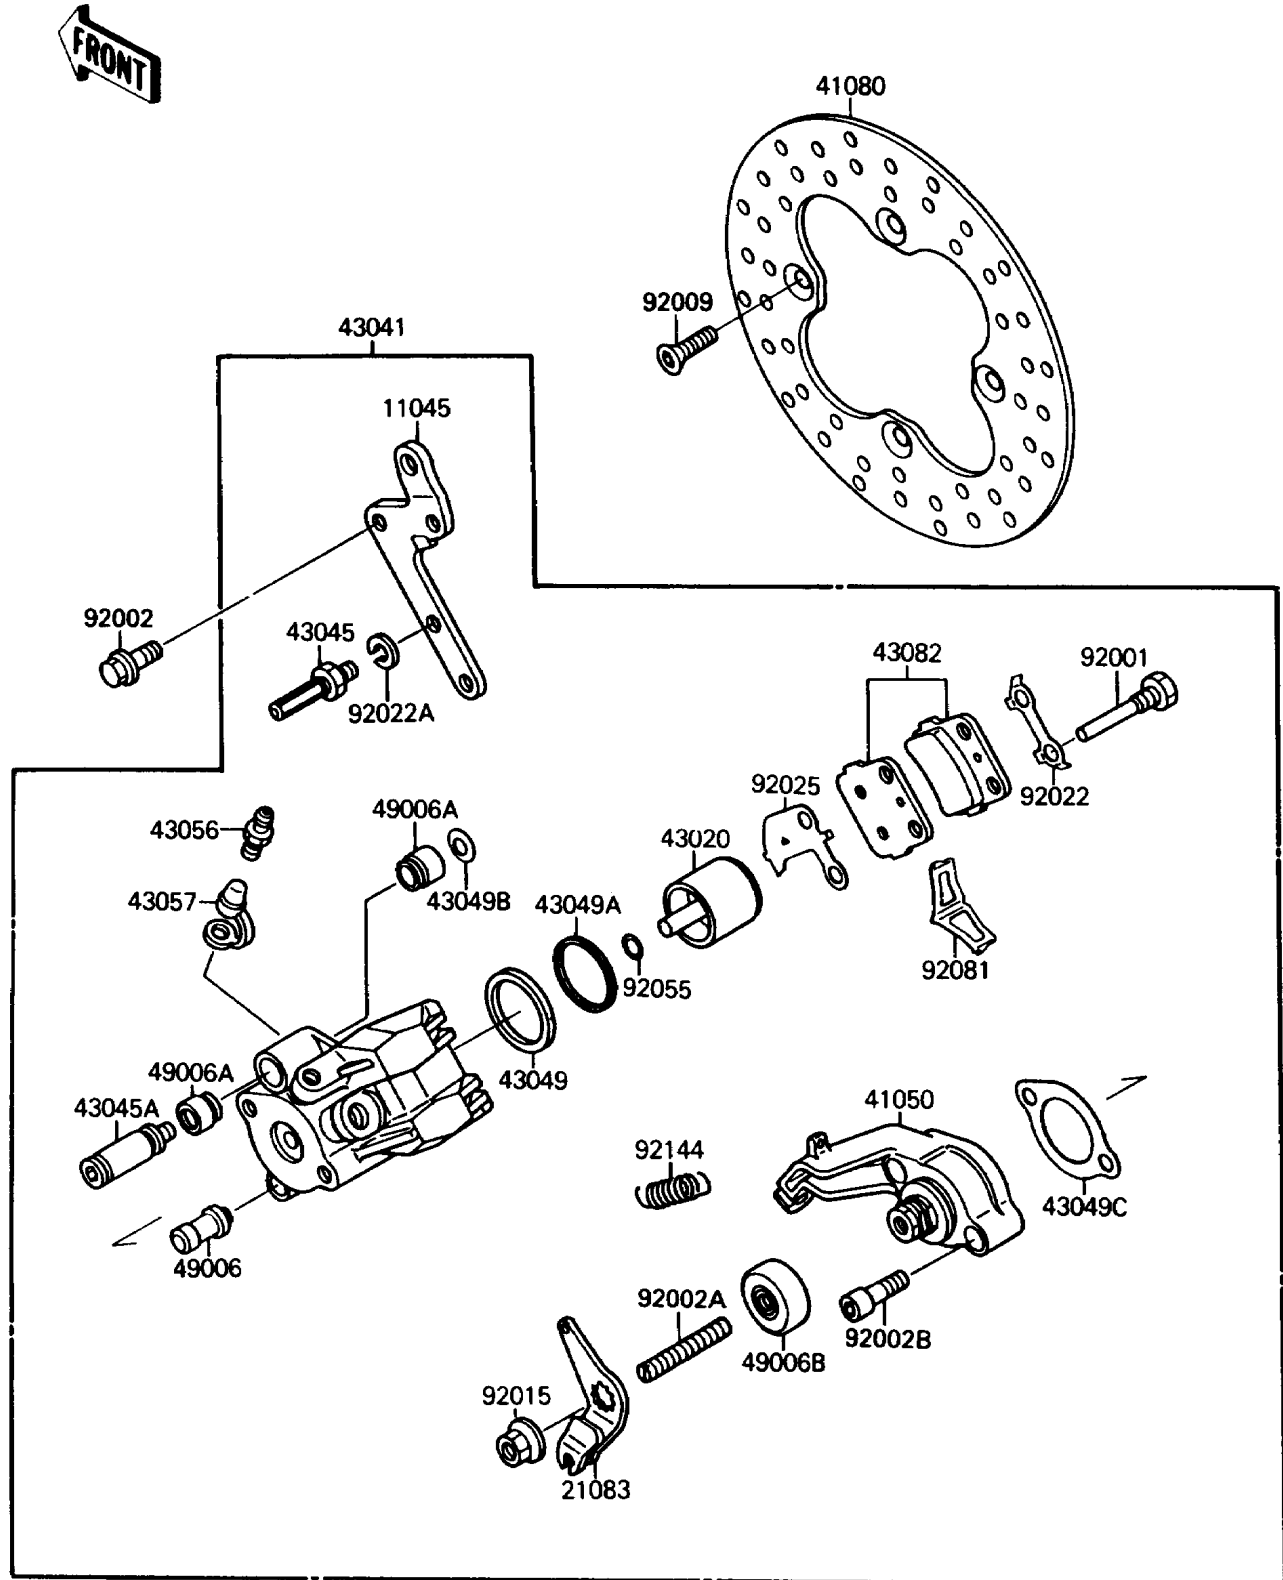

1988 Tecate 4 PARTS DIAGRAM

Rear Brake

F2294-0044

1988 Tecate 4 PARTS LIST

Rear Brake

ITEM NAME	PART NUMBER	QUANTITY
BRACKET (Ref # 11045)	11045-1105	1
ARM (Ref # 21083)	21083-1061	1
CAM-BRAKE,RR CALIPER (Ref # 41050)	41050-1072	1
DISC,RR (Ref # 41080)	41080-1185	1
PISTON-COMP-BRAKE (Ref # 43020)	43020-1064	1
CALIPER-ASSY,RR (Ref # 43041)	43041-1220	1
SHAFT-CALIPER (Ref # 43045)	43045-1010	1
SHAFT-CALIPER (Ref # 43045A)	43045-1051	1
PACKING,PISTON SEAL (Ref # 43049)	43049-1023	1
PACKING,PISTON SEAL (Ref # 43049A)	43049-1024	1
PACKING (Ref # 43049B)	43049-1025	1
PACKING (Ref # 43049C)	43049-1053	1
BREATHER-BRAKE (Ref # 43056)	43056-1052	1
CAP-BREATHER (Ref # 43057)	43057-1001	1
PAD-ASSY-BRAKE (Ref # 43082)	43082-1066	1
BOOT,CALIPER (Ref # 49006)	49006-1088	1
BOOT,CALIPER (Ref # 49006A)	49006-1089	1
BOOT,CALIPER (Ref # 49006B)	49006-1193	1
BOLT,PAD HOLDER (Ref # 92001)	92001-1723	1
BOLT,FLANGED,8X13 (Ref # 92002)	92002-1737	1
BOLT,ADJUST (Ref # 92002A)	92002-1771	1
BOLT (Ref # 92002B)	92002-1772	1
SCREW,8X18 (Ref # 92009)	92009-1408	1
NUT (Ref # 92015)	92015-1600	1
WASHER,LOCK (Ref # 92022)	92022-1372	1
WASHER,WAVE (Ref # 92022A)	92022-1373	1
SHIM,PAD (Ref # 92025)	92025-1344	1
RING-O (Ref # 92055)	92055-1351	1
SPRING,PAD (Ref # 92081)	92081-1502	1

1988 Tecate 4 PARTS LIST

Rear Brake

ITEM NAME	PART NUMBER	QUANTITY
SPRING (Ref # 92144)	92144-1037	1