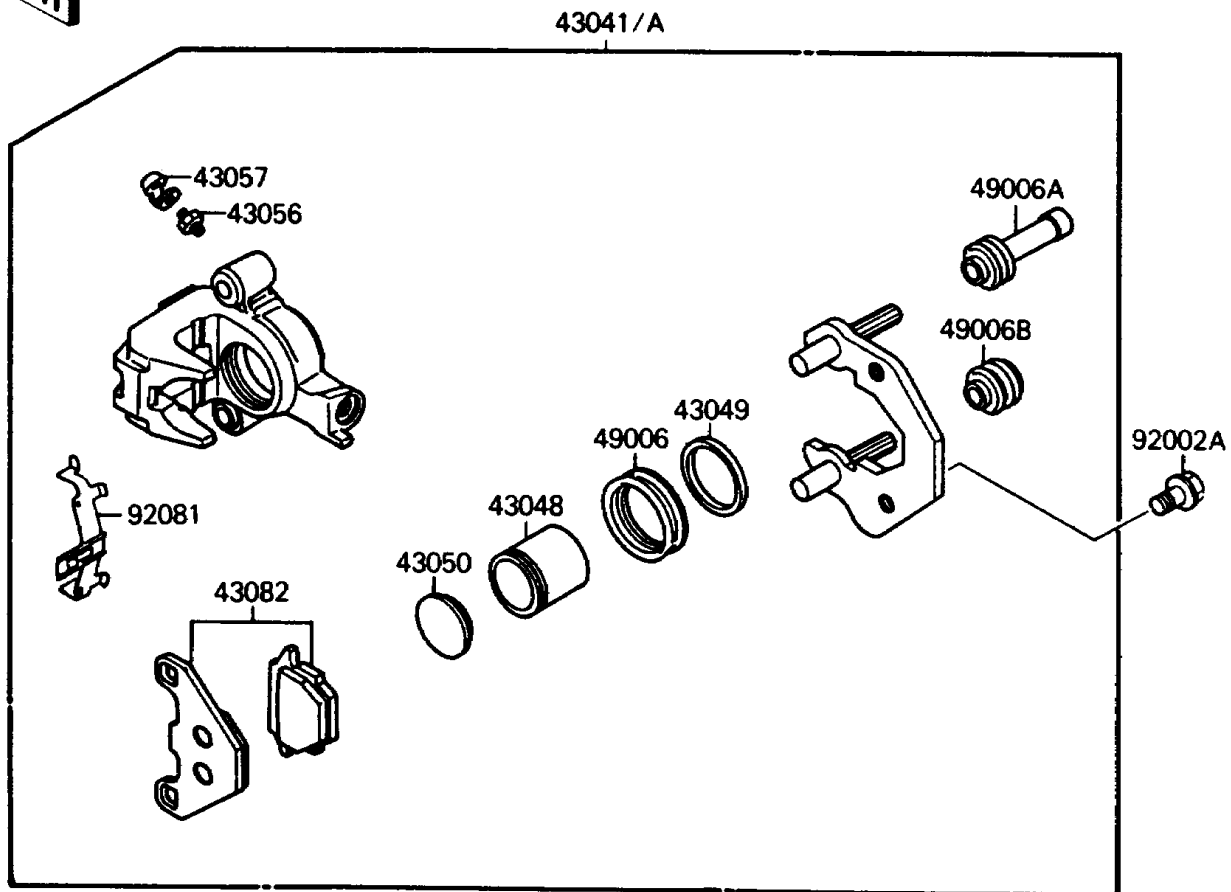

## 1988 Tecate 4 PARTS DIAGRAM

Front Brake

F2292-0095

## 1988 Tecate 4 PARTS LIST

Front Brake

ITEM NAME	PART NUMBER	QUANTITY
DISC,FR (Ref # 41080)	41080-1171	1
CALIPER-ASSY,FR,LH (Ref # 43041)	43041-1218	1
CALIPER-ASSY,FR,RH (Ref # 43041A)	43041-1219	1
PISTON-CALIPER (Ref # 43048)	43048-1008	1
PACKING (Ref # 43049)	43049-1016	1
PAD-BRAKE (Ref # 43050)	43050-1040	1
BREATHER (Ref # 43056)	43056-003	1
CAP-BREATHER (Ref # 43057)	43057-003	1
PAD-ASSY-BRAKE (Ref # 43082)	43082-1067	1
BOOT,PISTON SEAL (Ref # 49006)	49006-1053	1
BOOT,CALIPER (Ref # 49006A)	49006-1054	1
BOOT,CALIPER (Ref # 49006B)	49006-1055	1
BOLT,DISC PLATE,8X20 (Ref # 92002)	92002-1736	1
BOLT,FLANGED,8X13 (Ref # 92002A)	92002-1737	1
SPRING (Ref # 92081)	92081-1341	1