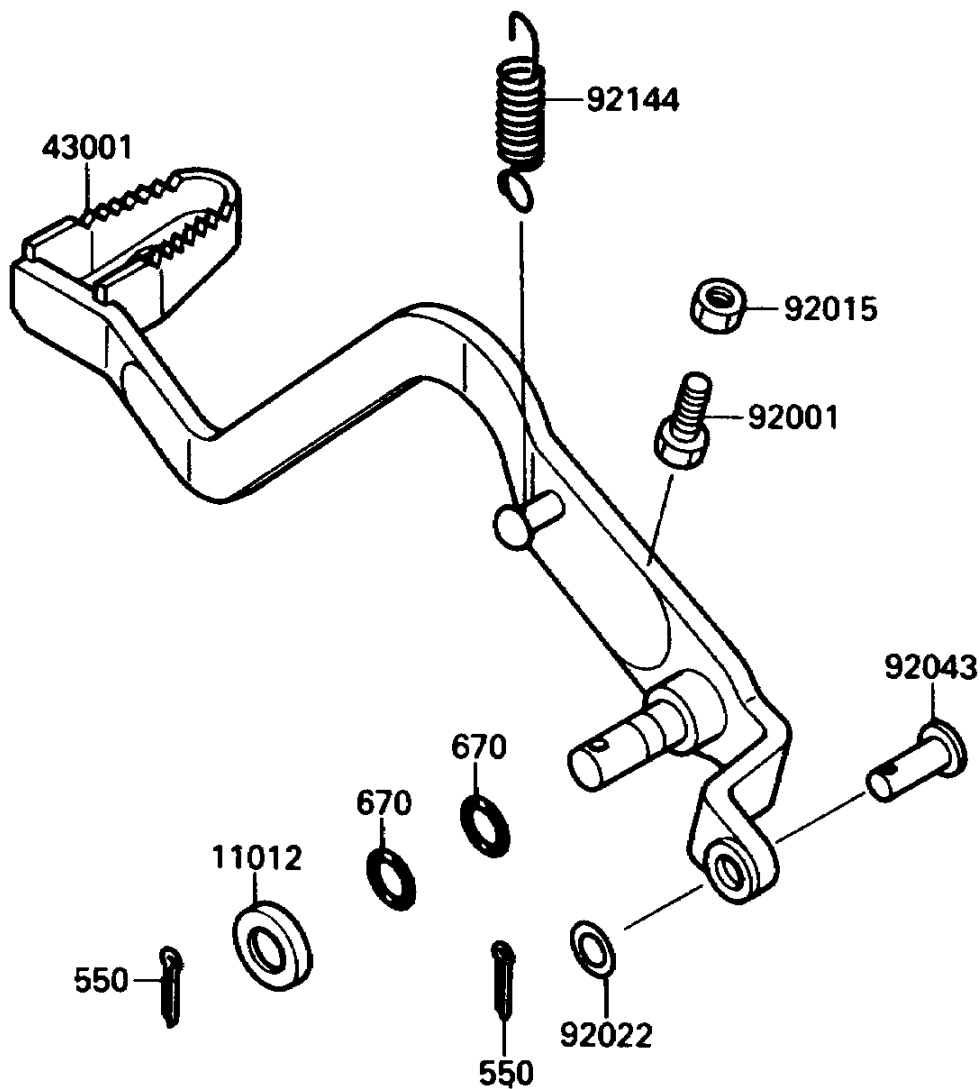

## 1988 Tecate 4 PARTS DIAGRAM

Brake Pedal

F2260-0186

## 1988 Tecate 4 PARTS LIST

Brake Pedal

ITEM NAME	PART NUMBER	QUANTITY
CAP,BRAKE (Ref # 11012)	11012-1576	1
LEVER-BRAKE,PEDAL (Ref # 43001)	43001-1221	1
BOLT,6X25 (Ref # 92001)	92001-1090	1
NUT,6MM (Ref # 92015)	92015-1391	1
WASHER,8.5X13X1 (Ref # 92022)	92022-1028	1
PIN (Ref # 92043)	92043-1039	1
SPRING,BRAKE PEDAL RETURN (Ref # 92144)	92144-1170	1
PIN-COTTER,2.0X25 (Ref # 550)	550D2025	1
O RING,12MM (Ref # 670)	670B2012	1