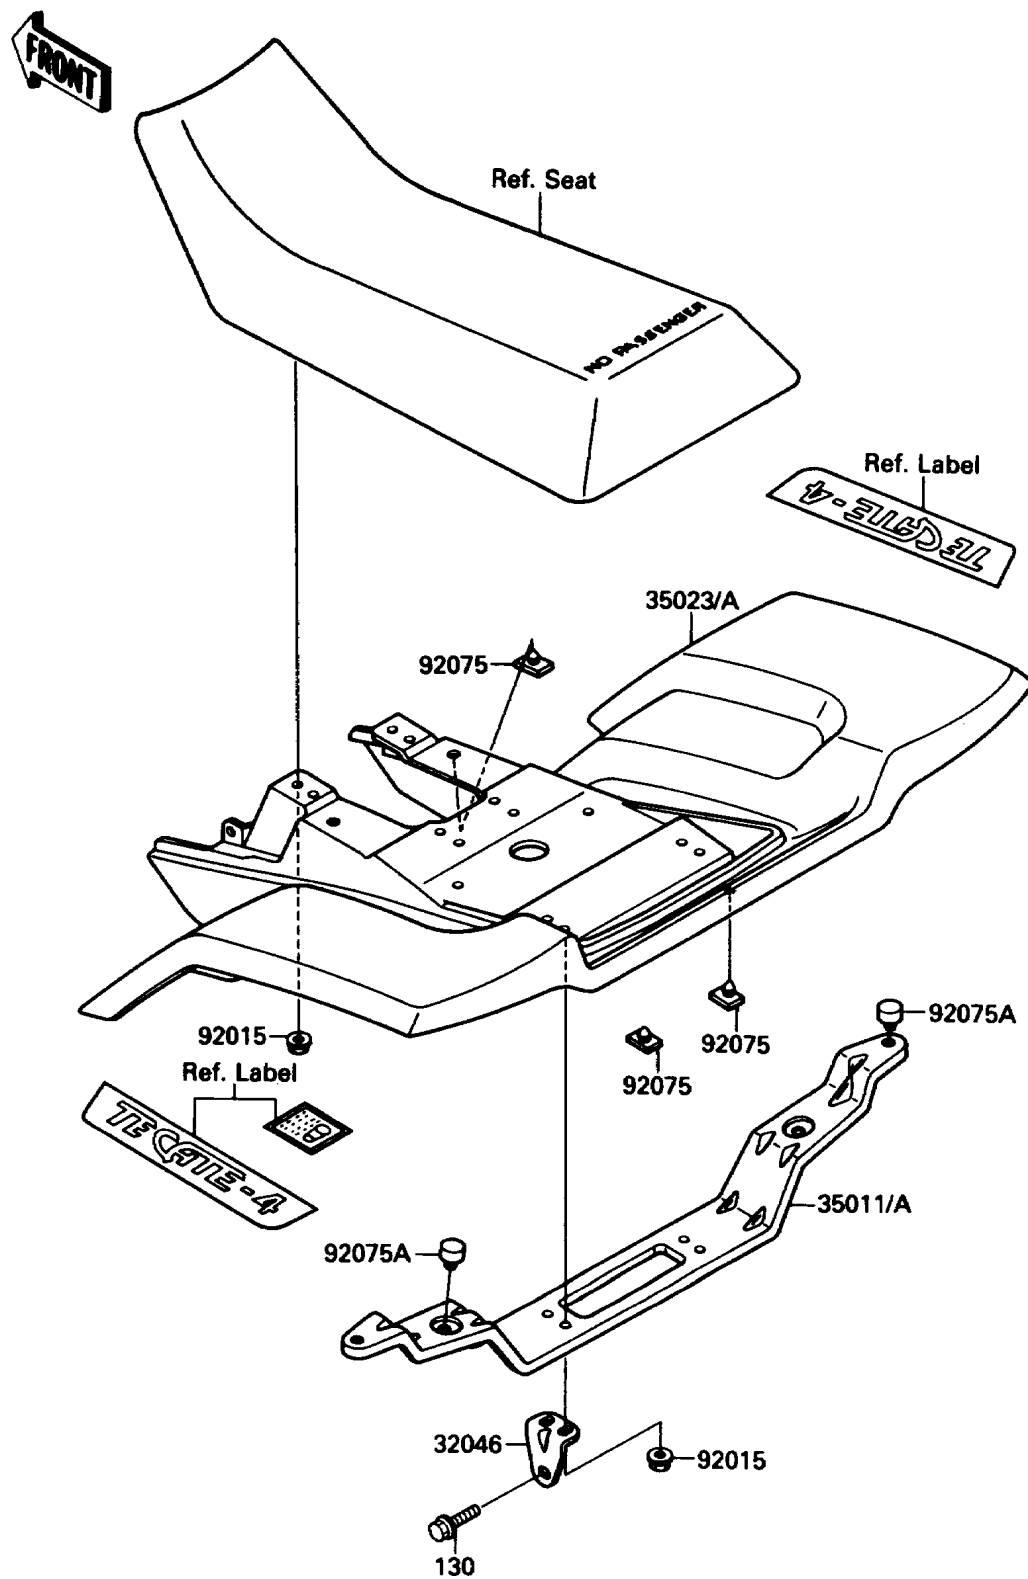

1988 Tecate 4 PARTS DIAGRAM

Rear Fender(s)

F2172-0007

1988 Tecate 4 PARTS LIST

Rear Fender(s)

ITEM NAME	PART NUMBER	QUANTITY
BRACKET-SEAT (Ref # 32046)	32046-1294	1
STAY,REAR FENDER (Ref # 35011A)	35011-1399	1
FENDER-REAR,P.WHITE (Ref # 35023)	35023-1191-6F	1
FENDER-REAR,L.GREEN (Ref # 35023A)	35023-1191-6W	1
NUT,FLANGED,6MM (Ref # 92015)	92015-1193	1
DAMPER,SEAT (Ref # 92075)	92075-1153	1
DAMPER (Ref # 92075A)	92075-1876	1
BOLT-FLANGED,8X14 (Ref # 130)	130G0814	1