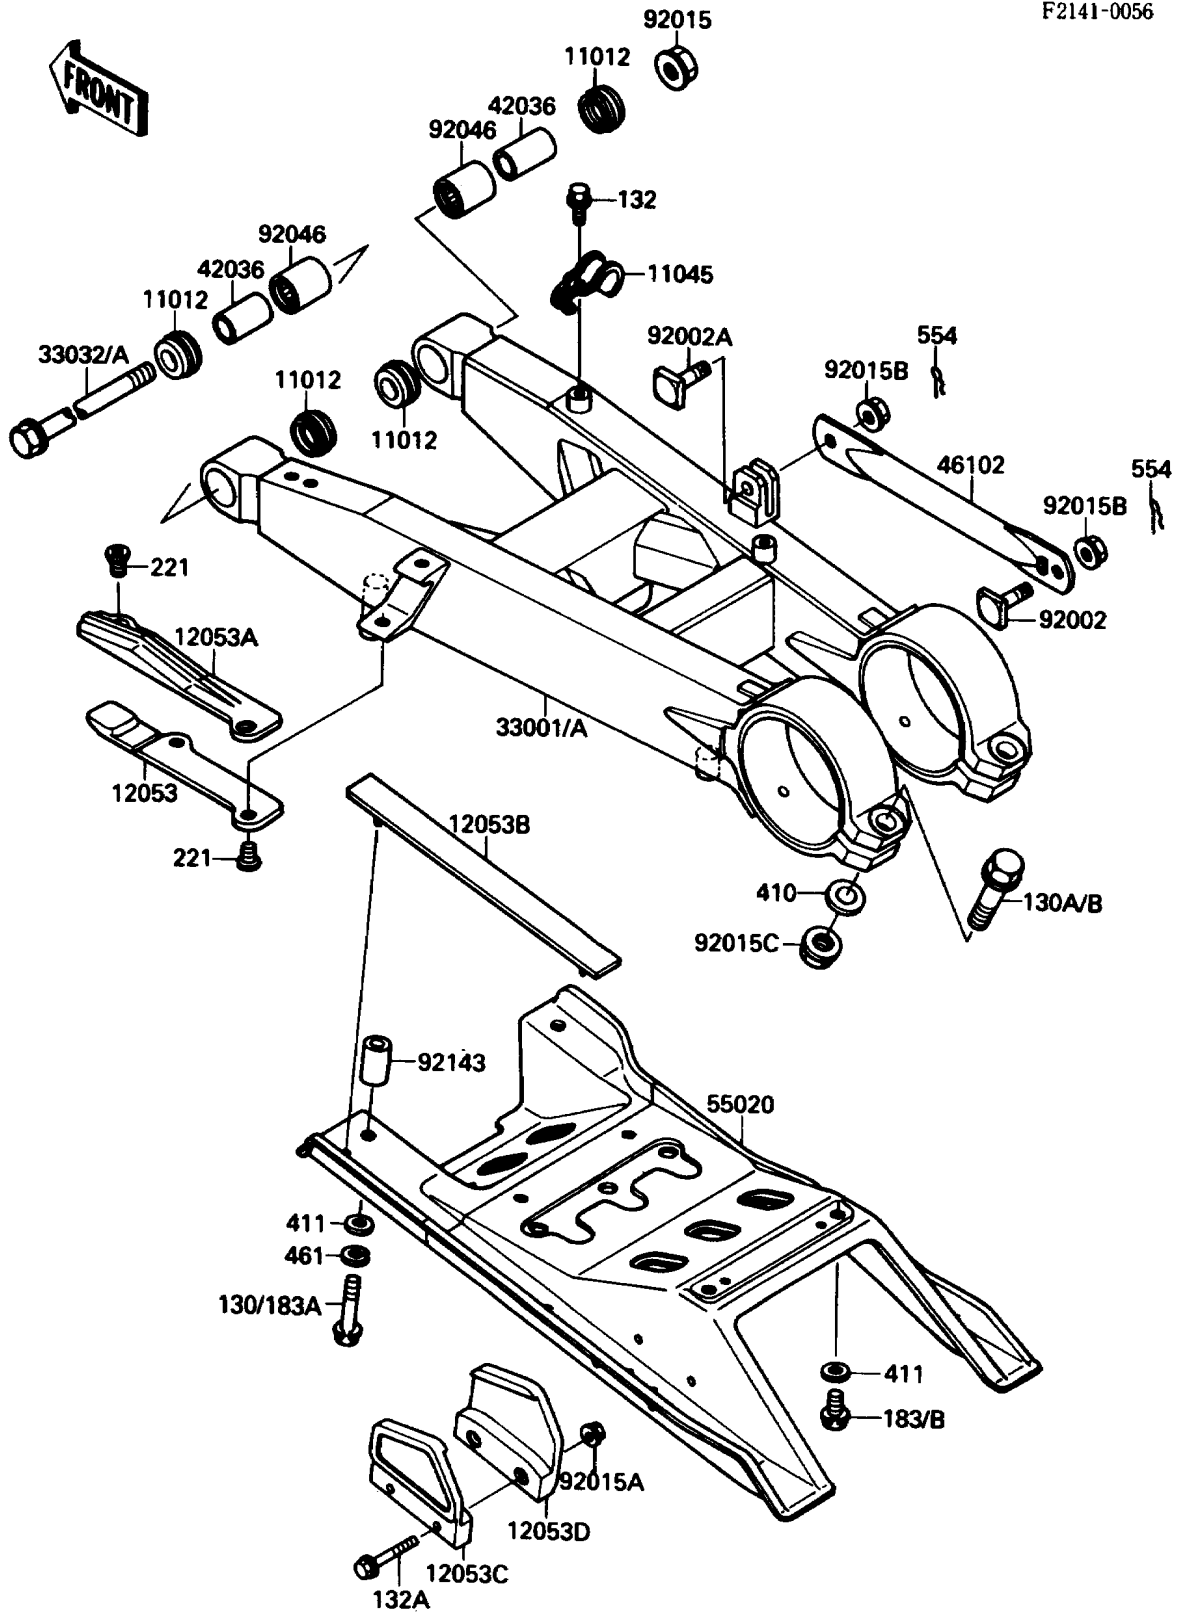

1988 Tecate 4 PARTS DIAGRAM

Swingarm

F2141-0056

1988 Tecate 4 PARTS LIST

Swingarm

ITEM NAME	PART NUMBER	QUANTITY
CAP,SWING ARM (Ref # 11012)	11012-1259	1
BRACKET (Ref # 11045)	11045-1447	1
GUIDE-CHAIN,FR,LWR (Ref # 12053)	12053-1208	1
GUIDE-CHAIN,FR,UPP (Ref # 12053A)	12053-1213	1
GUIDE-CHAIN (Ref # 12053B)	12053-1218	1
GUIDE-CHAIN,LH (Ref # 12053C)	12053-1230	1
GUIDE-CHAIN,RH (Ref # 12053D)	12053-1231	1
ARM-COMP-SWING (Ref # 33001A)	33001-1310	1
SHAFT-SWING ARM (Ref # 33032A)	33032-1140	1
SLEEVE,SWING ARM (Ref # 42036)	42036-1064	1
ROD,TORQUE (Ref # 46102)	46102-1179	1
GUARD (Ref # 55020)	55020-1294	1
BOLT,10X28 (Ref # 92002)	92002-1733	1
BOLT,BRAKE ROD,10X30 (Ref # 92002A)	92002-1915	1
NUT,FLANGED,14MM (Ref # 92015)	92015-1032	1
NUT,FLANGED,6MM (Ref # 92015A)	92015-1193	1
NUT,LOCK,10MM (Ref # 92015B)	92015-1597	1
NUT,LOCK,12MM (Ref # 92015C)	92015-1617	1
BEARING-NEEDLE,TA2030Z (Ref # 92046)	92046-1128	1
COLLAR,L=26 (Ref # 92143)	92143-1155	1
BOLT-FLANGED,8X50 (Ref # 130)	130G0850	1
BOLT-FLANGED (Ref # 130B)	130P1260	1
BOLT-FLANGED-SMALL (Ref # 132)	132G0612	1
BOLT-FLANGED-SMALL (Ref # 132A)	132G0645	1
BOLT-UPSET-WS-SMALL (Ref # 183B)	183G0822	1
SCREW-CSK-CROS,6X10 (Ref # 221)	221B0610	1
WASHER-PLAIN-SMALL,12MM (Ref # 410)	410B1200	1
WASHER-PLAIN,8MM (Ref # 411)	411B0800	1
WASHER-SPRING,8MM (Ref # 461)	461F0800	1

1988 Tecate 4 PARTS LIST

Swingarm

ITEM NAME	PART NUMBER	QUANTITY
PIN-SNAP,10MM (Ref # 554)	554A1000	1