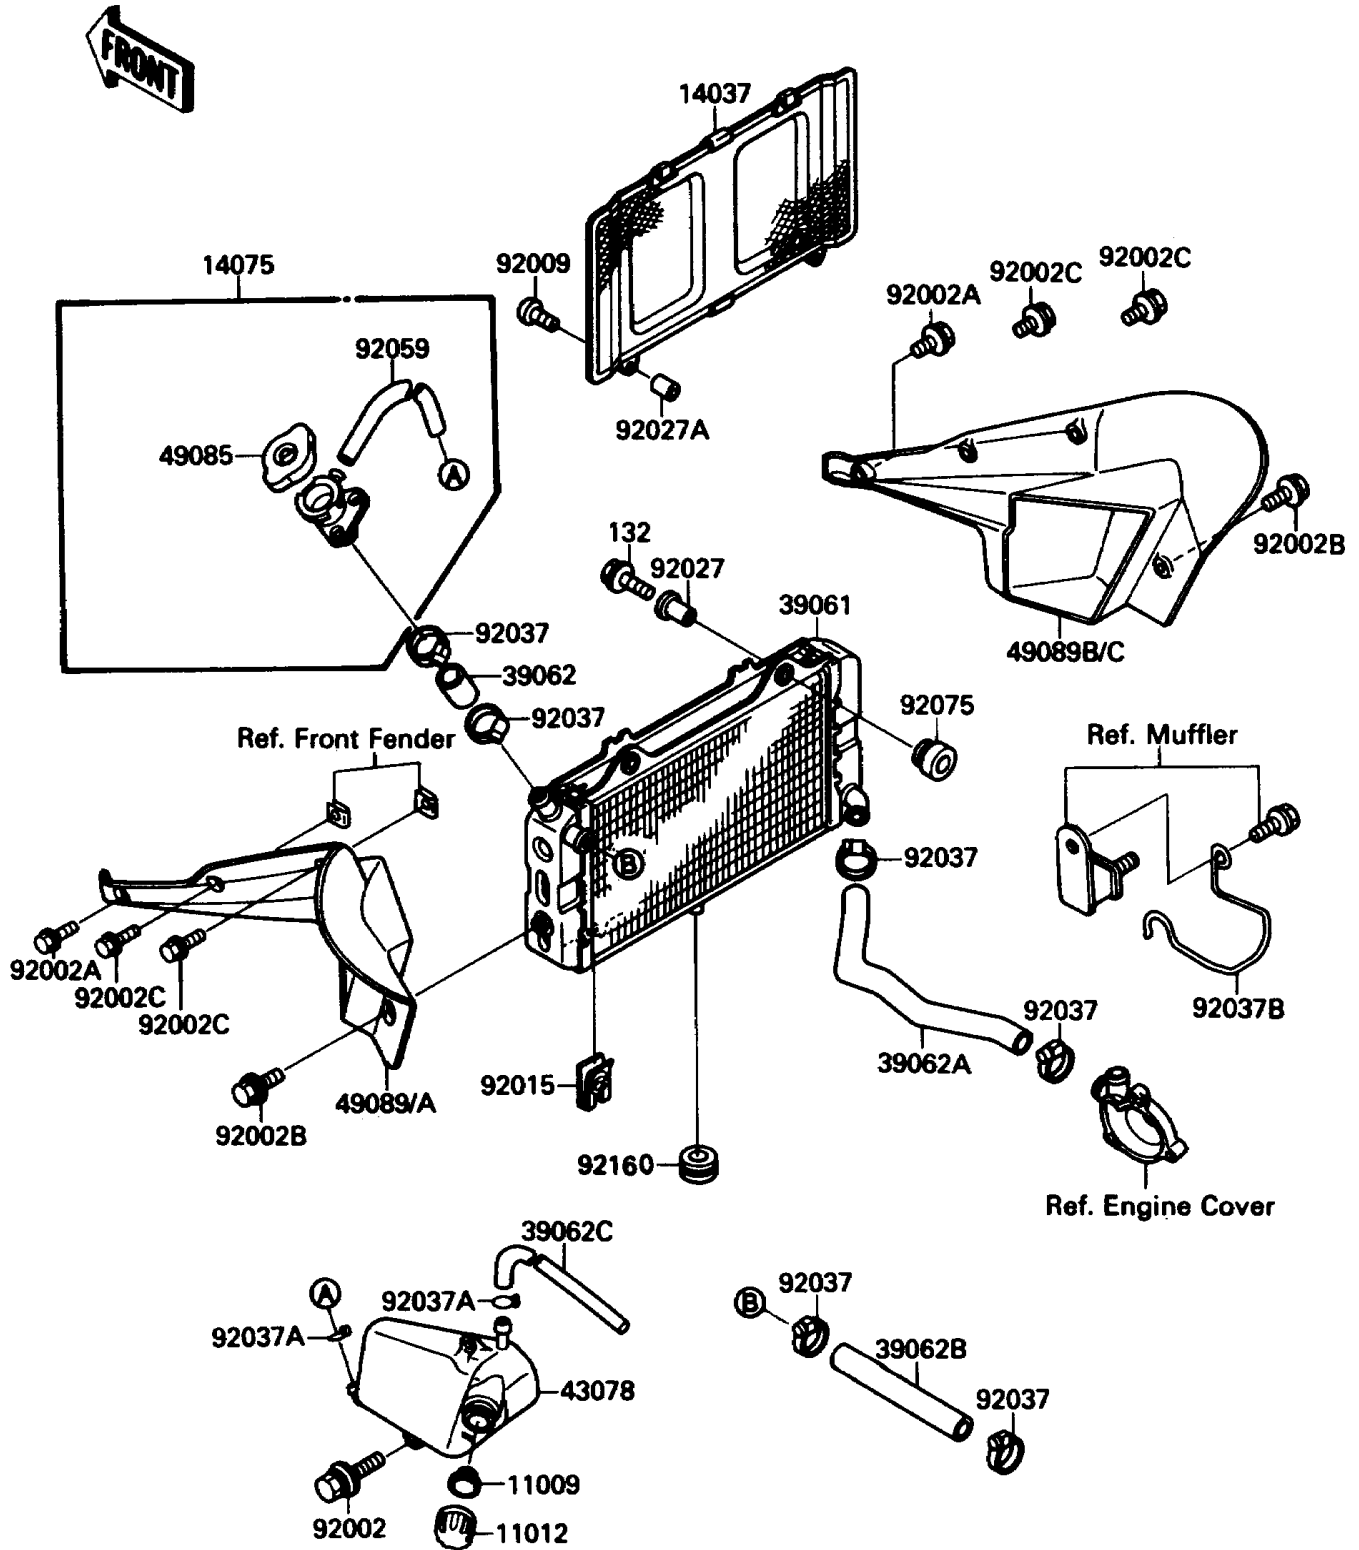

1988 Tecate 4 PARTS DIAGRAM

Radiator

E3032-0062

1988 Tecate 4 PARTS LIST

Radiator

ITEM NAME	PART NUMBER	QUANTITY
GASKET,RESERVOIR TANK CAP (Ref # 11009)	11009-1145	1
CAP (Ref # 11012)	11012-1084	1
SCREEN (Ref # 14037)	14037-1096	1
CAP-ASSY,RADIATOR (Ref # 14075)	14075-1071	1
RADIATOR-ASSY (Ref # 39061)	39061-1105	1
HOSE-COOLING (Ref # 39062)	39062-1015	1
HOSE-COOLING,PUMP-RADIATOR (Ref # 39062A)	39062-1232	1
HOSE-COOLING,HEAD-RADIATOR (Ref # 39062B)	39062-1234	1
HOSE-COOLING,5X9X950 (Ref # 39062C)	39062-1254	1
RESERVOIR (Ref # 43078)	43078-1087	1
CAP-ASSY-PRESSURE (Ref # 49085)	49085-1003	1
SHROUD-ENGINE,LH,P.WHITE (Ref # 49089)	49089-1075-6F	1
SHROUD-ENGINE,LH,L.GREEN (Ref # 49089A)	49089-1075-6W	1
SHROUD-ENGINE,RH,P.WHITE (Ref # 49089B)	49089-1076-6F	1
SHROUD-ENGINE,RH,L.GREEN (Ref # 49089C)	49089-1076-6W	1
BOLT,6X14 (Ref # 92002)	92002-1460	1
BOLT,6X25 (Ref # 92002A)	92002-1462	1
BOLT,L=12 (Ref # 92002B)	92002-1662	1
BOLT,6X18 (Ref # 92002C)	92002-1952	1
SCREW,TAPPING,6X20 (Ref # 92009)	92009-1422	1
NUT,6MM (Ref # 92015)	92015-1758	1
COLLAR (Ref # 92027)	92027-1183	1
COLLAR,6.8X10X10.5 (Ref # 92027A)	92027-120	1
CLAMP,COOLING HOSE (Ref # 92037)	92037-1589	1
CLAMP (Ref # 92037A)	92037-1712	1
CLAMP,COOLING HOSE GUIDE (Ref # 92037B)	92037-1953	1
TUBE (Ref # 92059)	92059-1794	1
DAMPER (Ref # 92075)	92075-1352	1
DAMPER (Ref # 92160)	92160-1007	1

1988 Tecate 4 PARTS LIST

Radiator

ITEM NAME	PART NUMBER	QUANTITY
BOLT-FLANGED-SMALL (Ref # 132)	132G0625	1