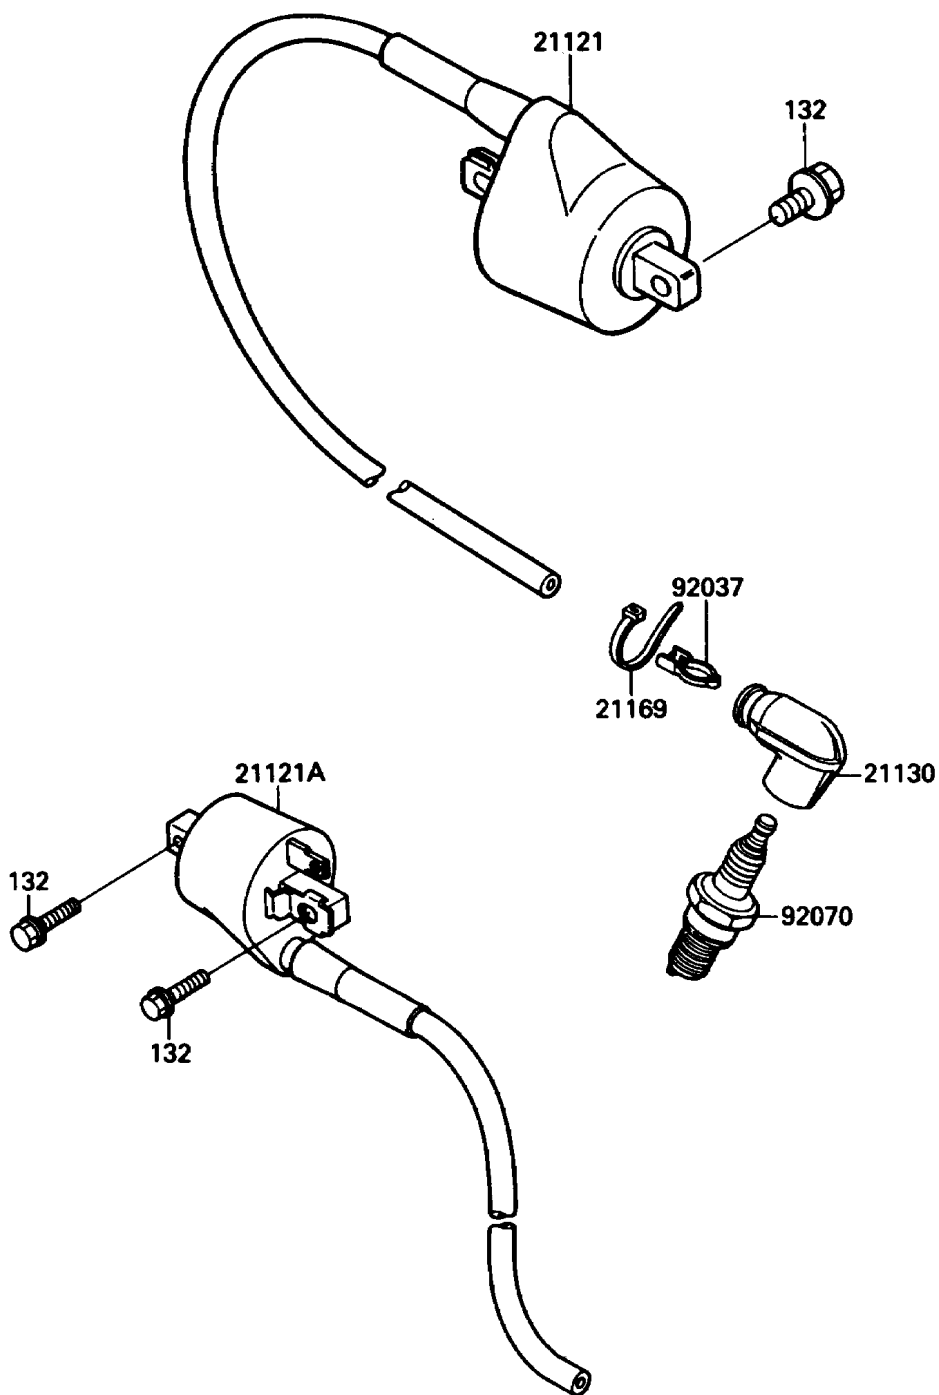

1988 Tecate 4 PARTS DIAGRAM

Ignition System

E1830-0272

1988 Tecate 4 PARTS LIST

Ignition System

ITEM NAME	PART NUMBER	QUANTITY
COIL-IGNITION (Ref # 21121)	21121-1140	1
CAP-SPARK PLUG (Ref # 21130)	21130-1006	1
TERMINAL,PLUG CAP (Ref # 21169)	21169-001	1
CLAMP (Ref # 92037)	92037-1173	1
PLUG-SPARK,B8ES(NGK) (Ref # 92070)	92070-037	1
BOLT-FLANGED-SMALL (Ref # 132)	132G0620	1