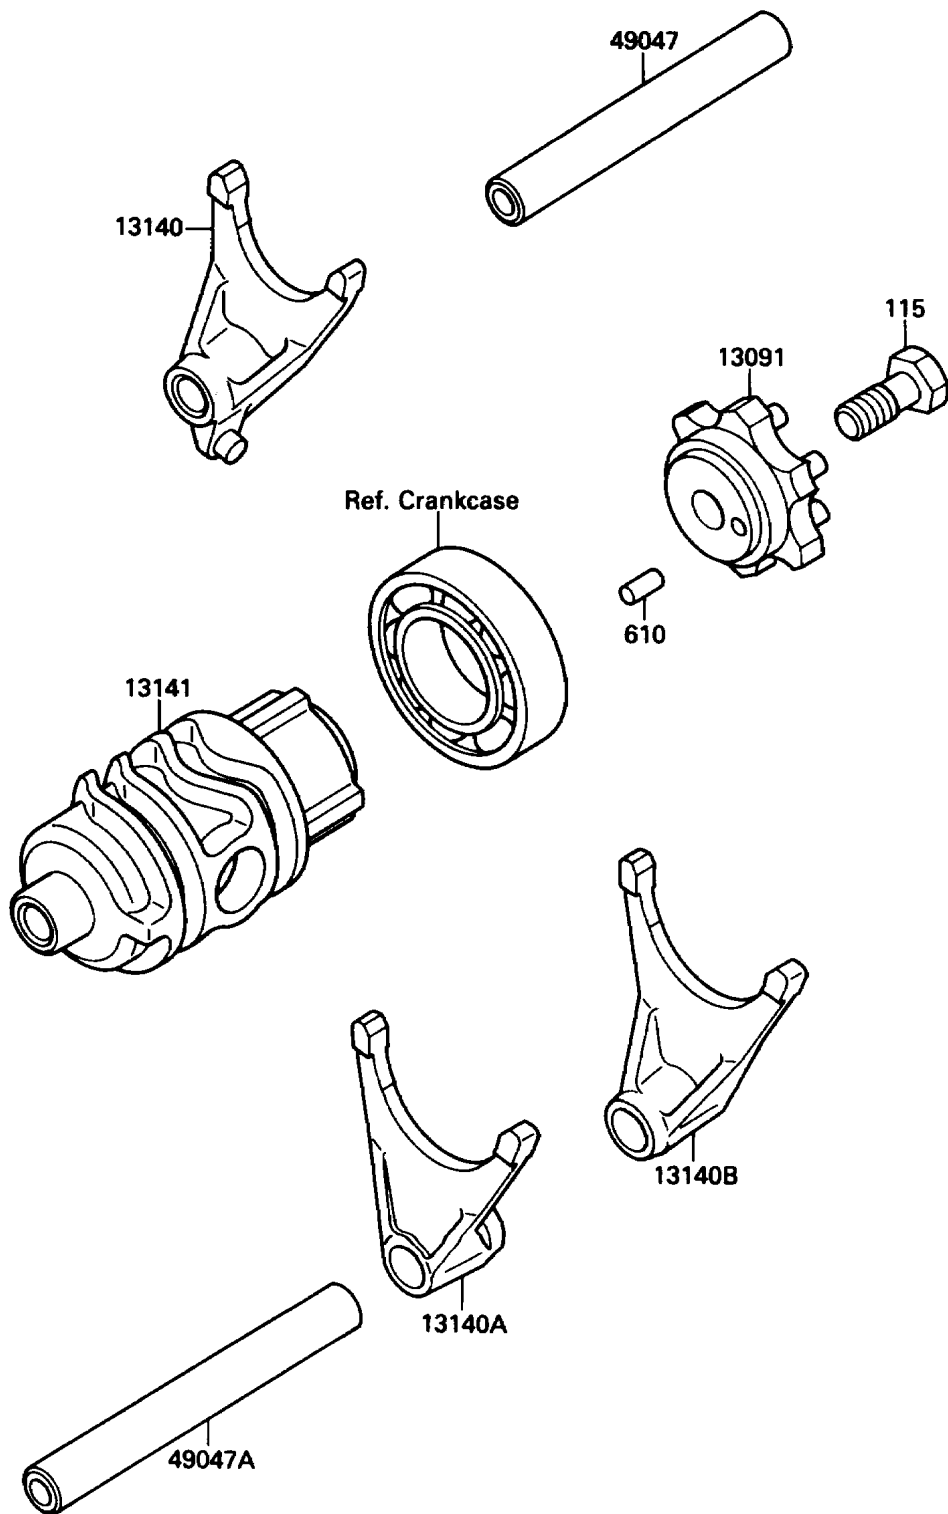

## 1988 Tecate 4 PARTS DIAGRAM

Gear Change Drum/Shift Fork(s)

E1362-0123

## 1988 Tecate 4 PARTS LIST

Gear Change Drum/Shift Fork(s)

ITEM NAME	PART NUMBER	QUANTITY
HOLDER (Ref # 13091)	13091-1477	1
FORK-SHIFT,5TH&TOP (Ref # 13140)	13140-1157	1
FORK-SHIFT,2ND&3RD (Ref # 13140A)	13140-1158	1
FORK-SHIFT,LOW&4TH (Ref # 13140B)	13140-1159	1
DRUM-CHANGE (Ref # 13141)	13141-1141	1
ROD-SHIFT,5.9X10X81 (Ref # 49047)	49047-1064	1
ROD-SHIFT,10X92.5 (Ref # 49047A)	49047-1072	1
BOLT-SMALL-UPSET,8X18 (Ref # 115)	115G0818	1
ROLLER,4X8 (Ref # 610)	610A0408	1