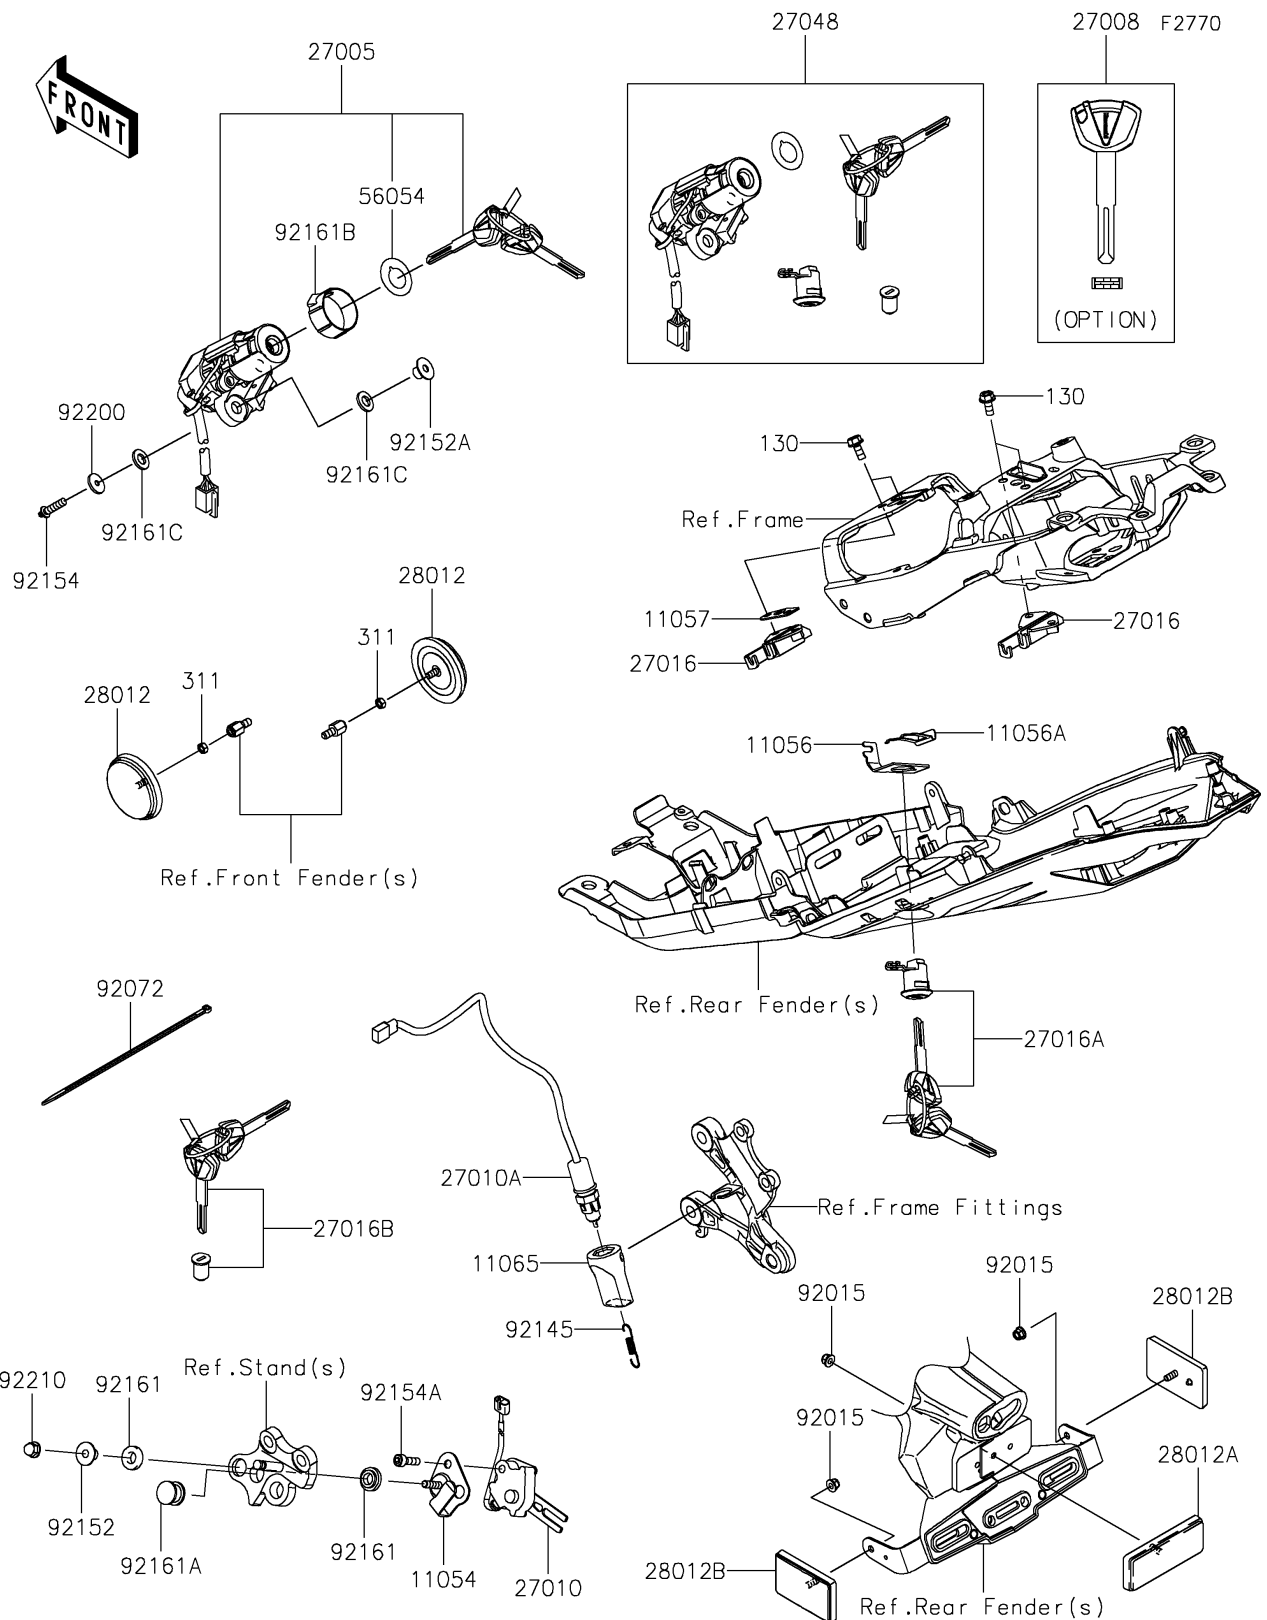

2024 Ninja® ZX-6R

PARTS DIAGRAM

Ignition Switch/Locks/Reflectors

2024 Ninja® ZX-6R

PARTS LIST

Ignition Switch/Locks/Reflectors

ITEM NAME	PART NUMBER	QUANTITY
BRACKET,SIDE STAND SWITCH (Ref # 11054)	11054-1904	1
BRACKET (Ref # 11056)	11056-0237	1
BRACKET,CLASP (Ref # 11056A)	11056-0238	1
BRACKET,FR (Ref # 11057)	11057-2650	1
CAP,RR BRAKE SWITCH (Ref # 11065)	11065-0381	1
SWITCH-ASSY-IGNITION (Ref # 27005)	27005-0725	1
KEY-LOCK,BLANK (Ref # 27008)	27008-0662	1
SWITCH,SIDE STAND (Ref # 27010)	27010-0741	1
SWITCH,RR BRAKE (Ref # 27010A)	27010-0867	1
LOCK-ASSY,SEAT STRIKER (Ref # 27016)	27016-1115	2
LOCK-ASSY,SEAT (Ref # 27016A)	27016-5424	1
LOCK-ASSY,TANK CAP (Ref # 27016B)	27016-5425	1
SWITCH-ASSY (Ref # 27048)	27048-5306	1
REFLECTOR-REFLEX,FR,SIDE (Ref # 28012)	28012-0001	2
REFLECTOR-REFLEX (Ref # 28012A)	28012-1077	1
REFLECTOR-REFLEX (Ref # 28012B)	28012-1088	2
MARK,IGNITION SWITCH (Ref # 56054)	56054-3854	1
NUT,LOCK,FLANGED,5MM (Ref # 92015)	92015-1752	3
BAND,L=148 (Ref # 92072)	92072-3768	1
SPRING,REAR BRAKE SWITCH (Ref # 92145)	92145-1890	1
COLLAR (Ref # 92152)	92152-1074	1
COLLAR,6.8X10X11.6 (Ref # 92152A)	92152-1699	2
BOLT,TORX,6X24 (Ref # 92154)	92154-1129	2
BOLT,SOCKET,6X22 (Ref # 92154A)	92154-1898	1
DAMPER (Ref # 92161)	92161-0117	2
DAMPER (Ref # 92161A)	92161-0118	1
DAMPER (Ref # 92161B)	92161-1506	1
DAMPER,10X17X3 (Ref # 92161C)	92161-1507	4
WASHER,6X20X1.6 (Ref # 92200)	92200-0212	2

2024 Ninja® ZX-6R

PARTS LIST

Ignition Switch/Locks/Reflectors

ITEM NAME	PART NUMBER	QUANTITY
NUT,CAP,6MM (Ref # 92210)	92210-0003	1
BOLT-FLANGED,6X14 (Ref # 130)	130BC0614	4
NUT-HEX,5MM (Ref # 311)	311AB0500	2