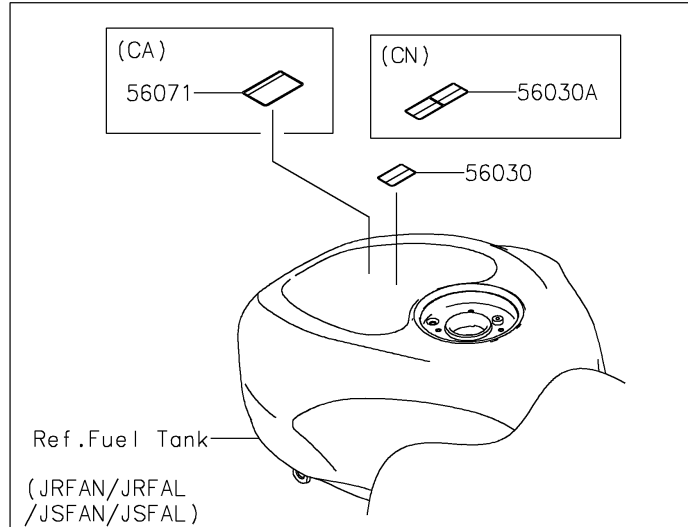

2025 Ninja ZX-6R ABS

PARTS DIAGRAM

Labels

F2860