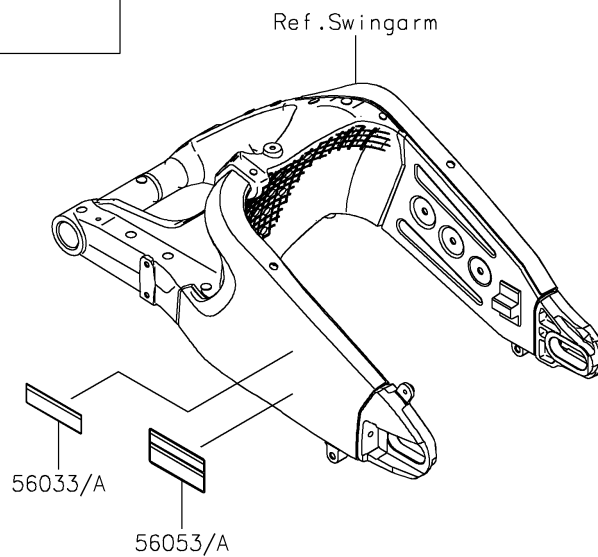

2025 Ninja ZX-6R ABS

PARTS DIAGRAM

Labels

F2860