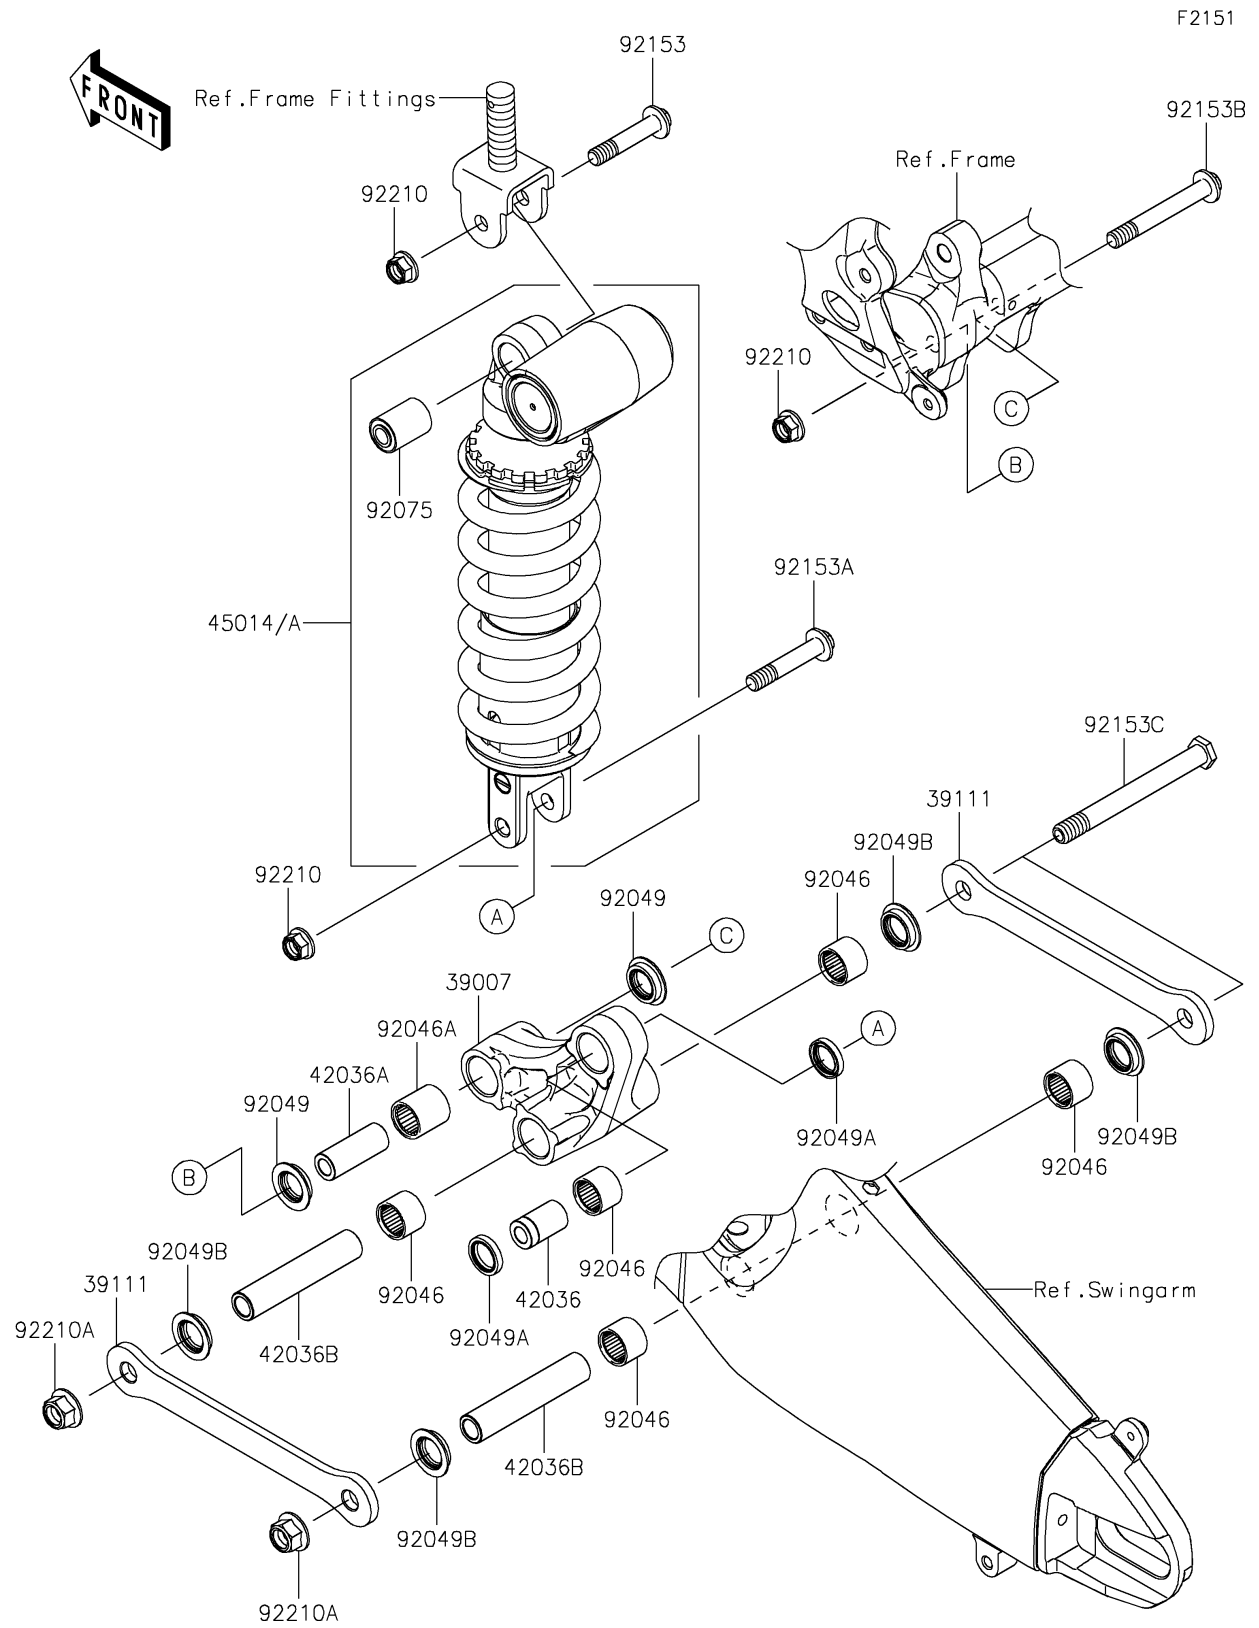

# 2024 Ninja® ZX-6R ABS PARTS DIAGRAM

Suspension/Shock Absorber

## 2024 Ninja® ZX-6R ABS PARTS LIST

### Suspension/Shock Absorber

ITEM NAME	PART NUMBER	QUANTITY
ARM-SUSP,UNI TRAK (Ref # 39007)	39007-0045	1
ROD-TIE,SUSPENSION (Ref # 39111)	39111-0316	2
SLEEVE,10.1X18X30 (Ref # 42036)	42036-1258	1
SLEEVE,10.1X17X44.5 (Ref # 42036A)	42036-1342	1
SLEEVE,12.1X18X90 (Ref # 42036B)	42036-1360	2
SHOCKABSORBER,SPG GRN+BLACK (Ref # 45014)	45014-0393-37X	1
SHOCKABSORBER,BLACK+BLK (Ref # 45014A)	45014-0393-52E	1
BEARING-NEEDLE,SFYZM182417 (Ref # 92046)	92046-1272	5
BEARING-NEEDLE,SFYZM172425 (Ref # 92046A)	92046-1273	1
SEAL-OIL,MHA17245.7F (Ref # 92049)	92049-1223	2
SEAL-OIL,MHA18244 (Ref # 92049A)	92049-1225	2
SEAL-OIL,KCR MF018N1 (Ref # 92049B)	92049-1493	4
DAMPER,SHOCKABSORBER (Ref # 92075)	92075-1426	1
BOLT,FLANGED,10X51 (Ref # 92153)	92153-1545	1
BOLT,FLANGED,10X55 (Ref # 92153A)	92153-1546	1
BOLT,FLANGED,10X77 (Ref # 92153B)	92153-1547	1
BOLT,12X114 (Ref # 92153C)	92153-1662	2
NUT,LOCK,FLANGED,10MM (Ref # 92210)	92210-1139	3
NUT,LOCK,FLANGED,12MM (Ref # 92210A)	92210-1150	2