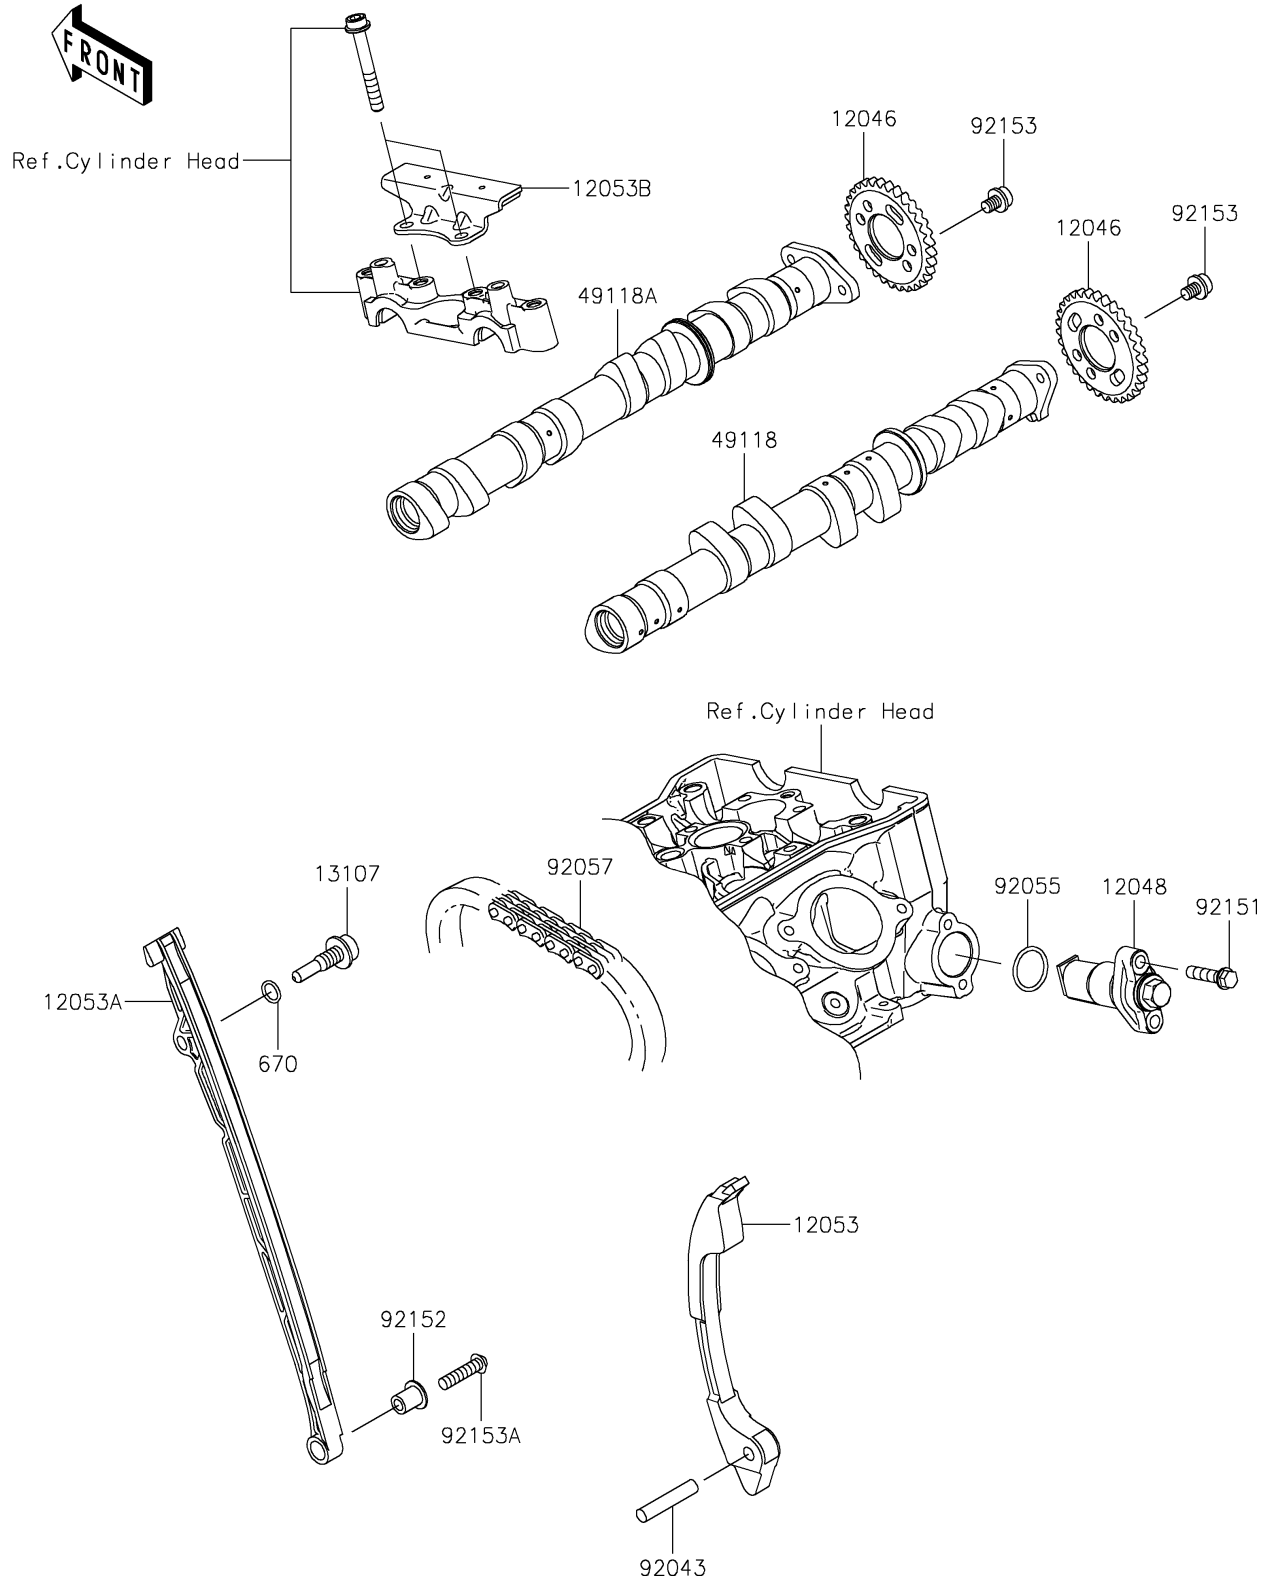

2025 Ninja ZX-6R ABS

PARTS DIAGRAM

Camshaft(s)/Tensioner

E1230

2025 Ninja ZX-6R ABS

PARTS LIST

Camshaft(s)/Tensioner

ITEM NAME	PART NUMBER	QUANTITY
SPROCKET,32T (Ref # 12046)	12046-0073	2
TENSIONER-ASSY (Ref # 12048)	12048-1181	1
GUIDE-CHAIN,RR (Ref # 12053)	12053-0085	1
GUIDE-CHAIN,FR (Ref # 12053A)	12053-0158	1
GUIDE-CHAIN,UPP (Ref # 12053B)	12053-0159	1
SHAFT,CHAIN GUIDE (Ref # 13107)	13107-0157	1
CAMSHAFT-COMP,INTAKE (Ref # 49118)	49118-0153	1
CAMSHAFT-COMP,EXHAUST (Ref # 49118A)	49118-1294	1
PIN,7X36.4 (Ref # 92043)	92043-0114	1
RING-O,18.8X1.9 (Ref # 92055)	92055-086	1
CHAIN,CAM (Ref # 92057)	92057-1531	1
BOLT,FLANGED-SMALL,6X25 (Ref # 92151)	92151-1930	2
COLLAR (Ref # 92152)	92152-0413	1
BOLT,FLANGED,6X8 (Ref # 92153)	92153-0455	4
BOLT,TORX,6X25 (Ref # 92153A)	92153-1640	1
O RING,9MM (Ref # 670)	670D1509	1