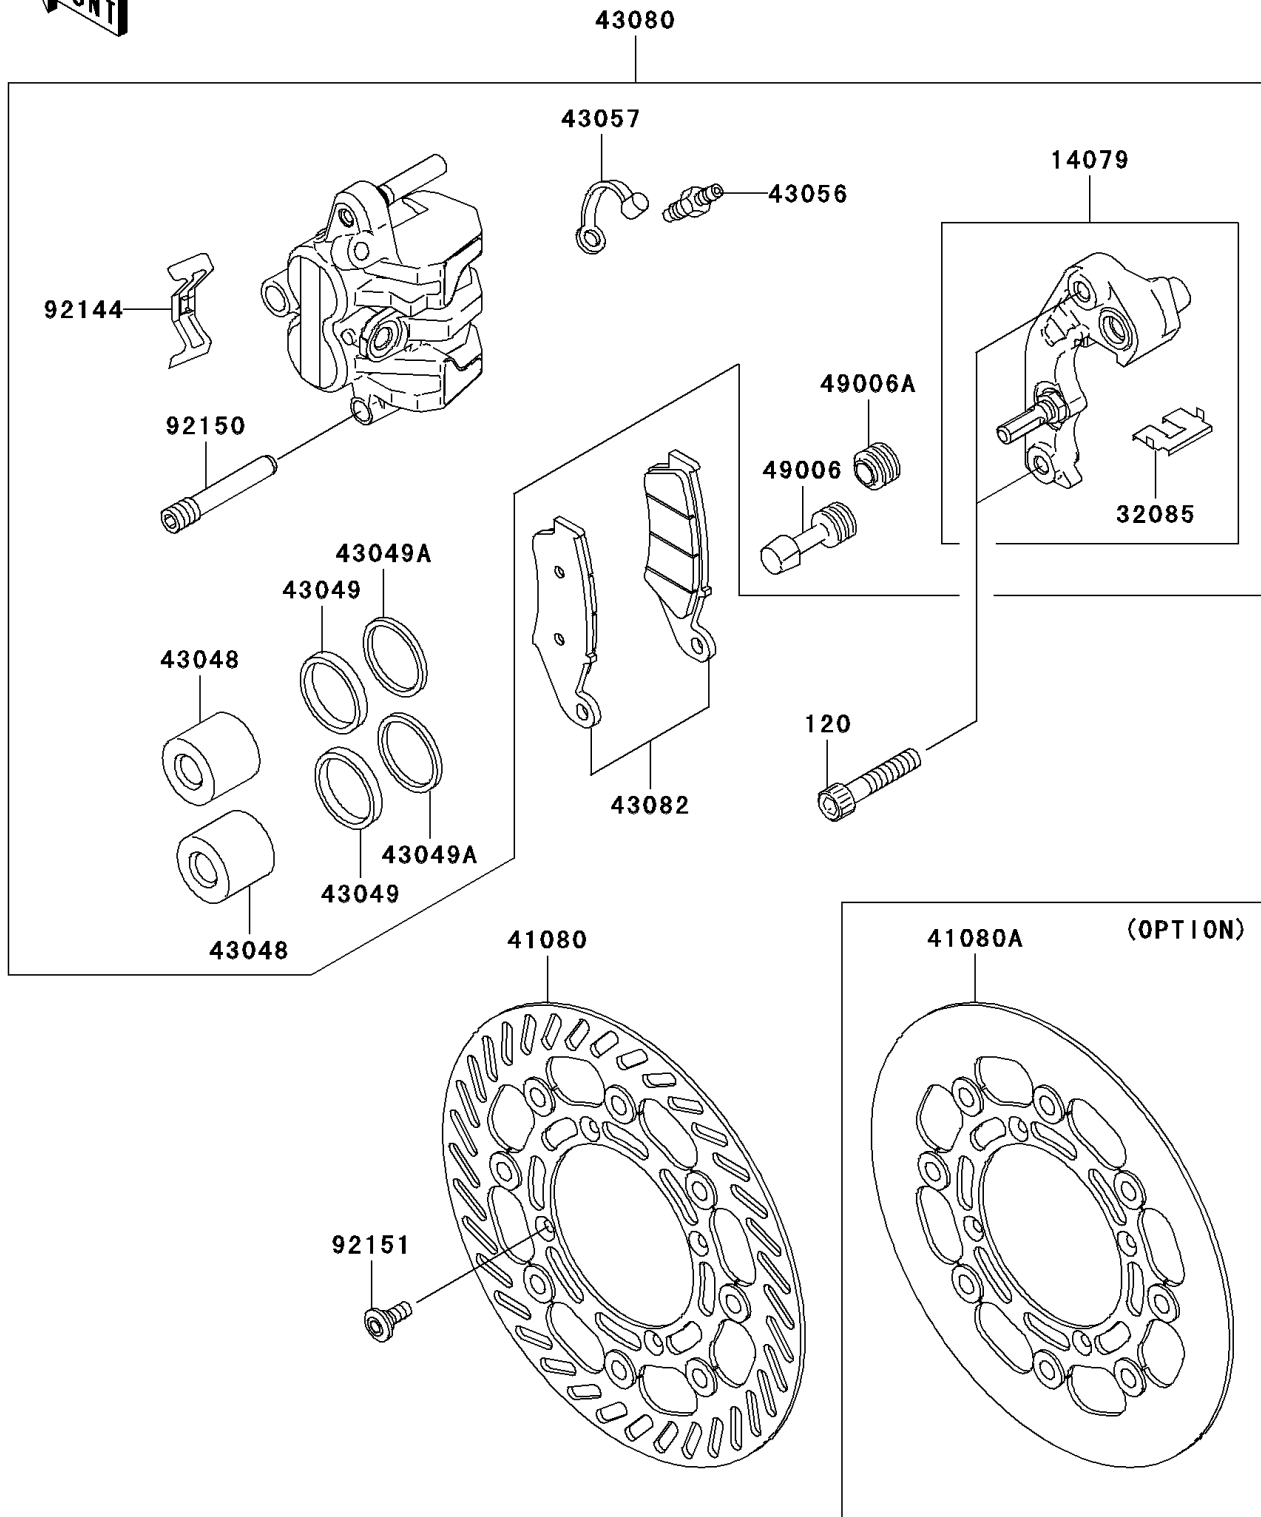

2005 KX125 PARTS DIAGRAM

Front Brake

F2292

2005 KX125 PARTS LIST

Front Brake

ITEM NAME	PART NUMBER	QUANTITY
BOLT-SOCKET,8X40 (Ref # 120)	120P0840	1
HOLDER-ASSY,FRONT CALIPER (Ref # 14079)	14079-1097	1
STOPPER,PAD (Ref # 32085)	32085-1361	1
DISC,FR (Ref # 41080)	41080-1516	1
DISC,FR (Ref # 41080A)	41080-1517	1
PISTON-CALIPER (Ref # 43048)	43048-1095	1
PACKING,PISTON SEAL (Ref # 43049)	43049-1060	1
PACKING,PISTON SEAL (Ref # 43049A)	43049-1061	1
BREATHER (Ref # 43056)	43056-1055	1
CAP-BREATHER (Ref # 43057)	43057-1001	1
CALIPER-SUB-ASSY,FR,LH (Ref # 43080)	43080-0006	1
PAD-ASSY-BRAKE (Ref # 43082)	43082-0026	1
BOOT,CALIPER (Ref # 49006)	49006-1088	1
BOOT,CALIPER (Ref # 49006A)	49006-1242	1
SPRING,PAD (Ref # 92144)	92144-1721	1
BOLT,HANGER (Ref # 92150)	92150-1691	1
BOLT,DISC PLATE,6MM (Ref # 92151)	92151-1799	1