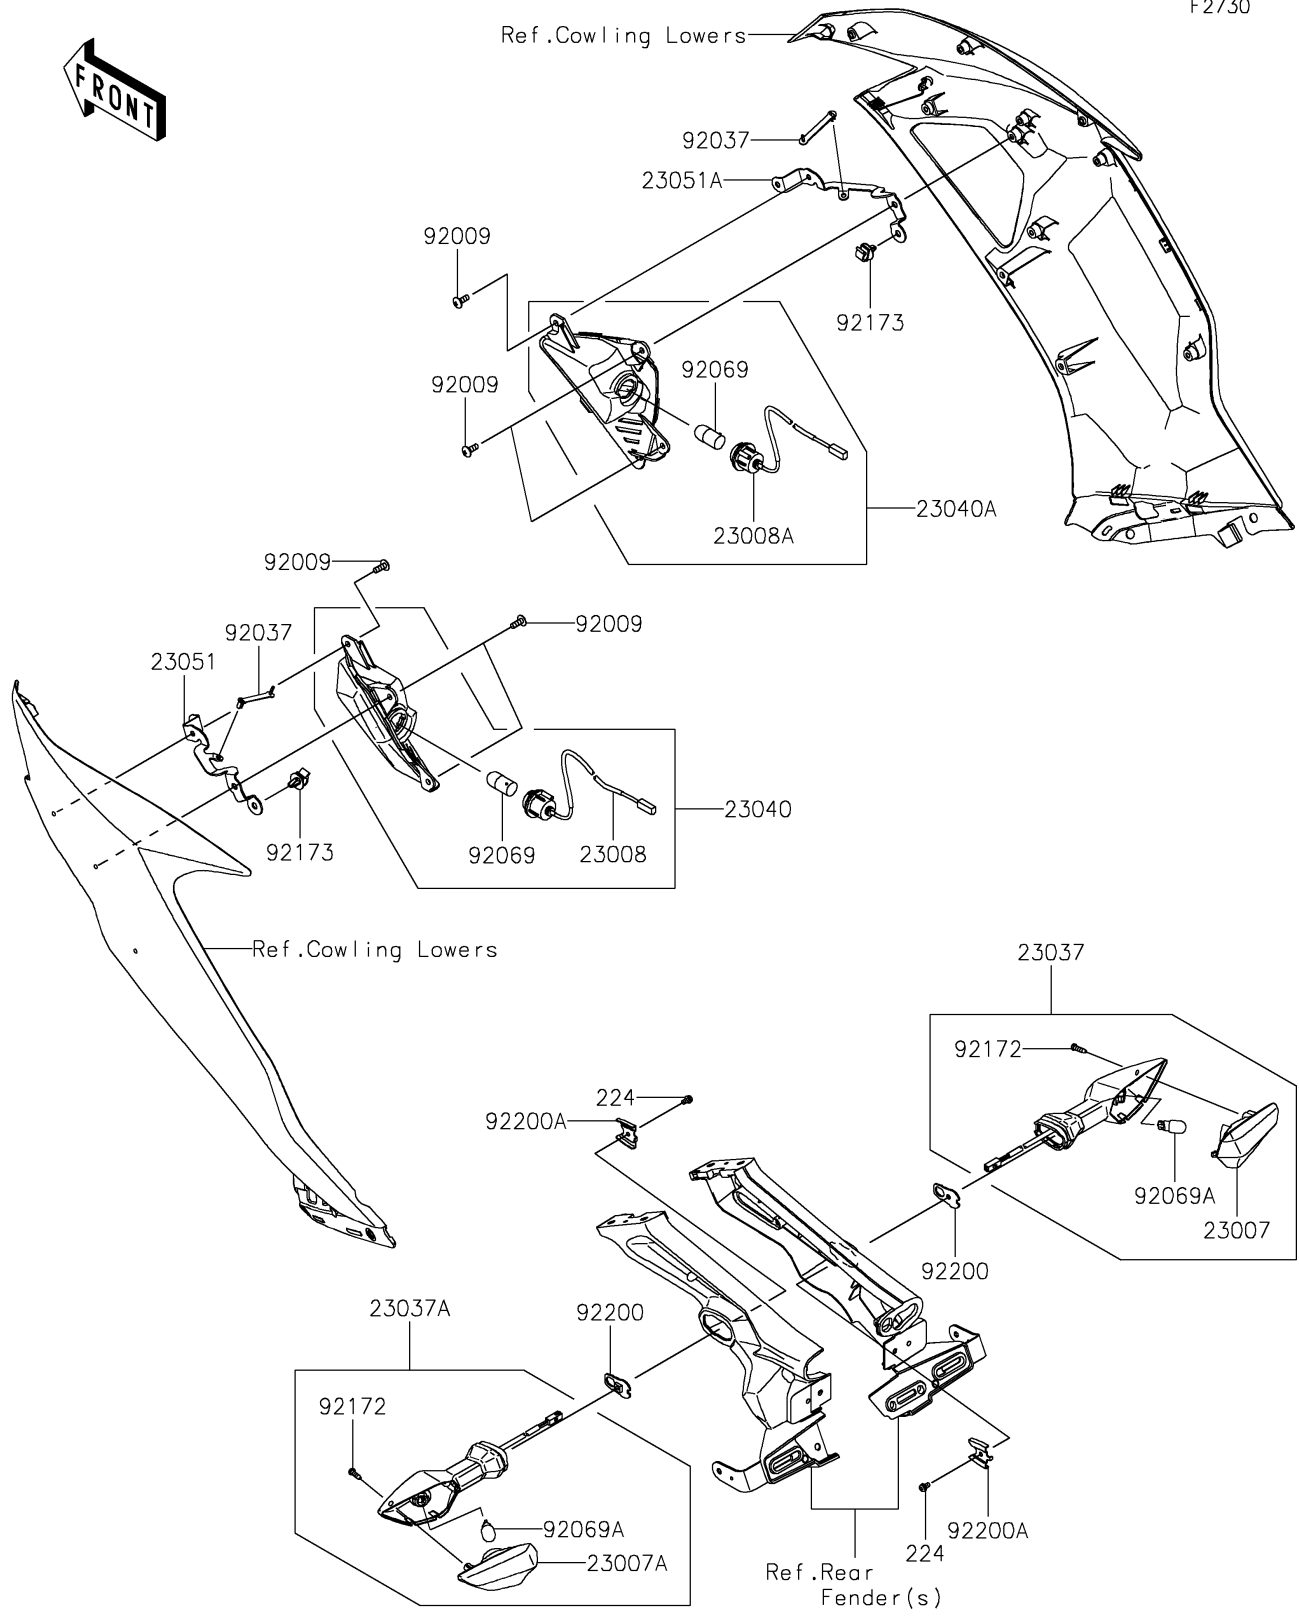

2023 Ninja ZX-6R (CA) KRT Edition PARTS DIAGRAM

Turn Signals

F2730

2023 Ninja ZX-6R (CA) KRT Edition PARTS LIST

Turn Signals

ITEM NAME	PART NUMBER	QUANTITY
LENS-COMP (Ref # 23007)	23007-0228	1
LENS-COMP (Ref # 23007A)	23007-0229	1
SOCKET-ASSY,LH (Ref # 23008)	23008-0165	1
SOCKET-ASSY,RH (Ref # 23008A)	23008-0166	1
LAMP-ASSY-SIGNAL,RR RH (Ref # 23037)	23037-0537	1
LAMP-ASSY-SIGNAL,RR LH (Ref # 23037A)	23037-0538	1
LAMP-SIGNAL,FR,LH (Ref # 23040)	23040-0137	1
LAMP-SIGNAL,FR,RH (Ref # 23040A)	23040-0138	1
BRACKET-SIGNAL LAMP,LH (Ref # 23051)	23051-0046	1
BRACKET-SIGNAL LAMP,RH (Ref # 23051A)	23051-0047	1
SCREW,TAPPING,5X14 (Ref # 92009)	92009-1197	6
CLAMP,SPEED,L=43 (Ref # 92037)	92037-1290	2
BULB,12V 10W (Ref # 92069)	92069-0058	2
BULB,12V 10W (Ref # 92069A)	92069-0090	2
SCREW,4X14 (Ref # 92172)	92172-1117	2
CLAMP,CABLE CLIP (Ref # 92173)	92173-1022	2
WASHER,NUT 4MM (Ref # 92200)	92200-0854	2
WASHER (Ref # 92200A)	92200-0855	2
SCREW-PAN-WP-CROS,4X8 (Ref # 224)	224AB0408	2