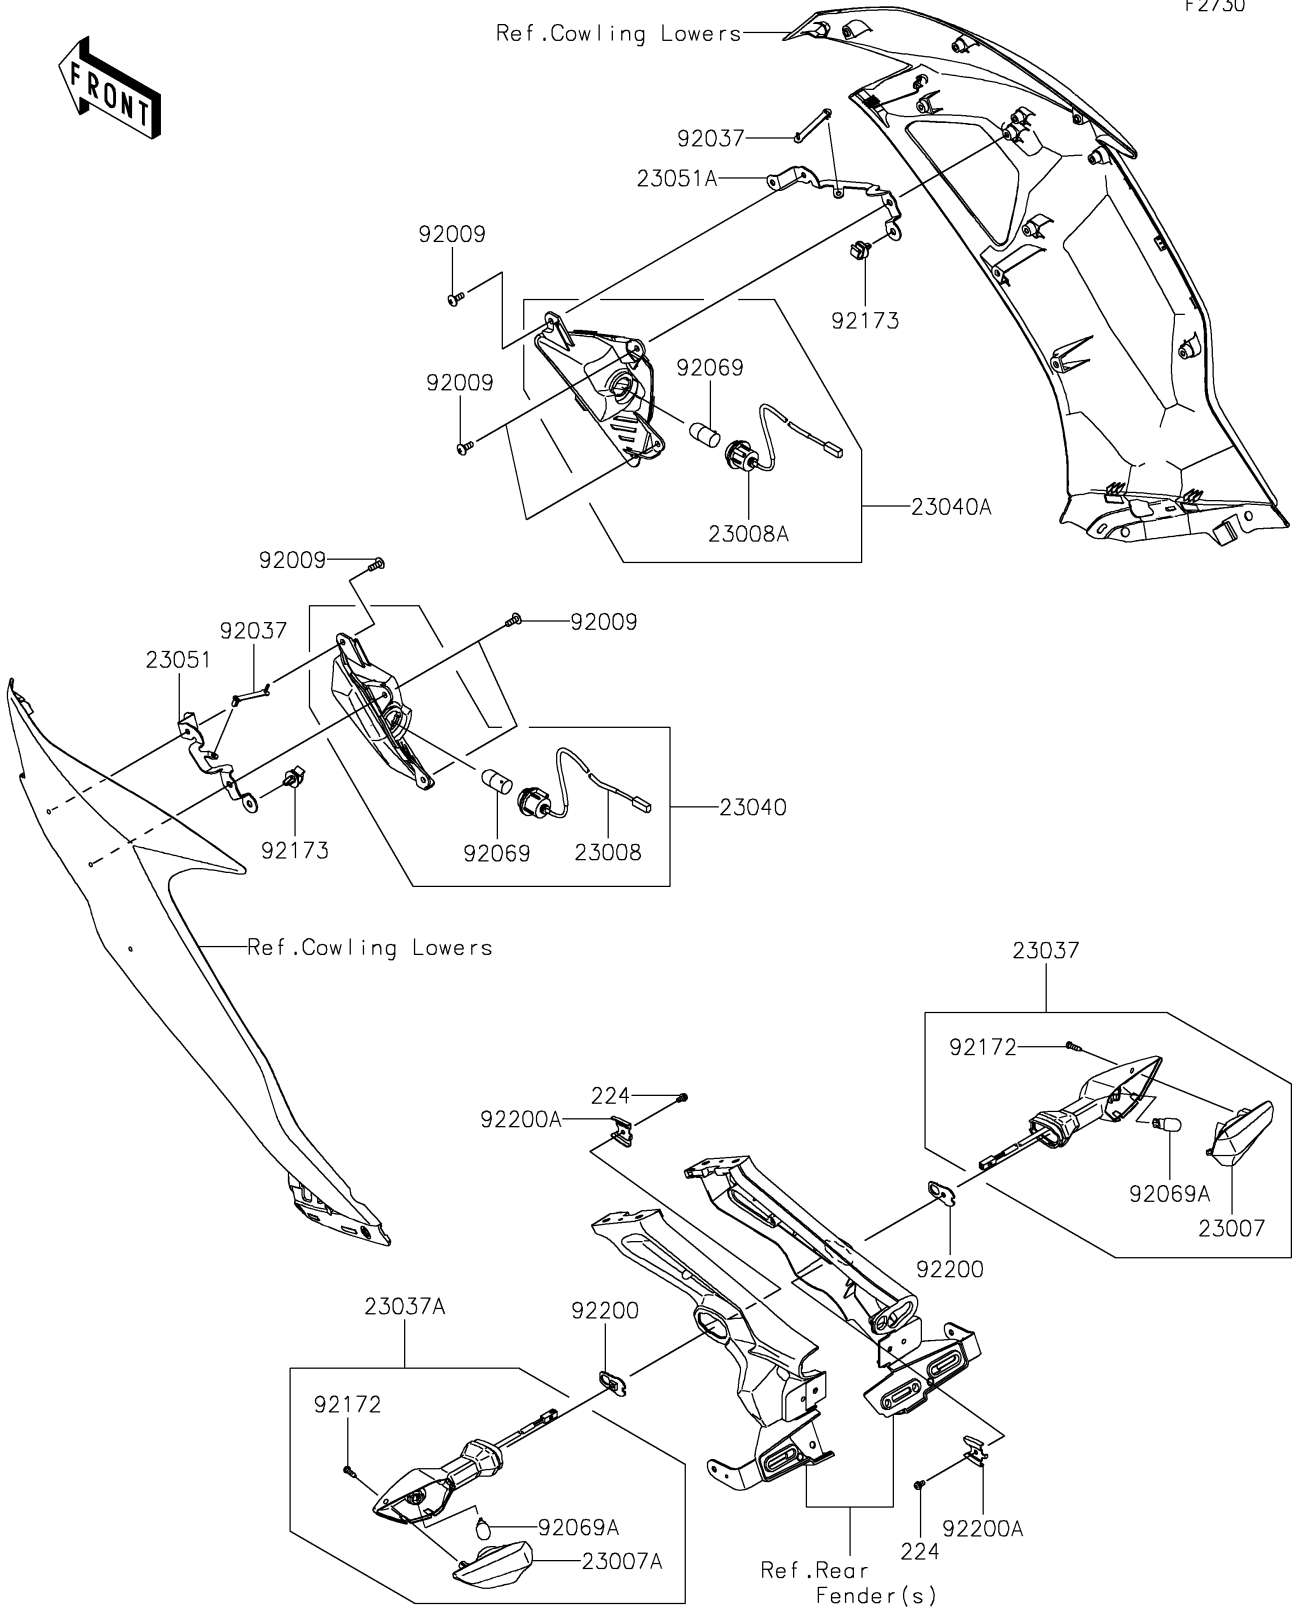

2022 Ninja ZX-6R (CA) PARTS DIAGRAM

Turn Signals

F2730

2022 Ninja ZX-6R (CA) PARTS LIST

Turn Signals

ITEM NAME	PART NUMBER	QUANTITY
LENS-COMP (Ref # 23007)	23007-0228	1
LENS-COMP (Ref # 23007A)	23007-0229	1
SOCKET-ASSY,LH (Ref # 23008)	23008-0165	1
SOCKET-ASSY,RH (Ref # 23008A)	23008-0166	1
LAMP-ASSY-SIGNAL,RR RH (Ref # 23037)	23037-0537	1
LAMP-ASSY-SIGNAL,RR LH (Ref # 23037A)	23037-0538	1
LAMP-SIGNAL,FR,LH (Ref # 23040)	23040-0137	1
LAMP-SIGNAL,FR,RH (Ref # 23040A)	23040-0138	1
BRACKET-SIGNAL LAMP,LH (Ref # 23051)	23051-0046	1
BRACKET-SIGNAL LAMP,RH (Ref # 23051A)	23051-0047	1
SCREW,TAPPING,5X14 (Ref # 92009)	92009-1197	6
CLAMP,SPEED,L=43 (Ref # 92037)	92037-1290	2
BULB,12V 10W (Ref # 92069)	92069-0058	2
BULB,12V 10W (Ref # 92069A)	92069-0090	2
SCREW,4X14 (Ref # 92172)	92172-1117	2
CLAMP,CABLE CLIP (Ref # 92173)	92173-1022	2
WASHER,NUT 4MM (Ref # 92200)	92200-0854	2
WASHER (Ref # 92200A)	92200-0855	2
SCREW-PAN-WP-CROS,4X8 (Ref # 224)	224AB0408	2