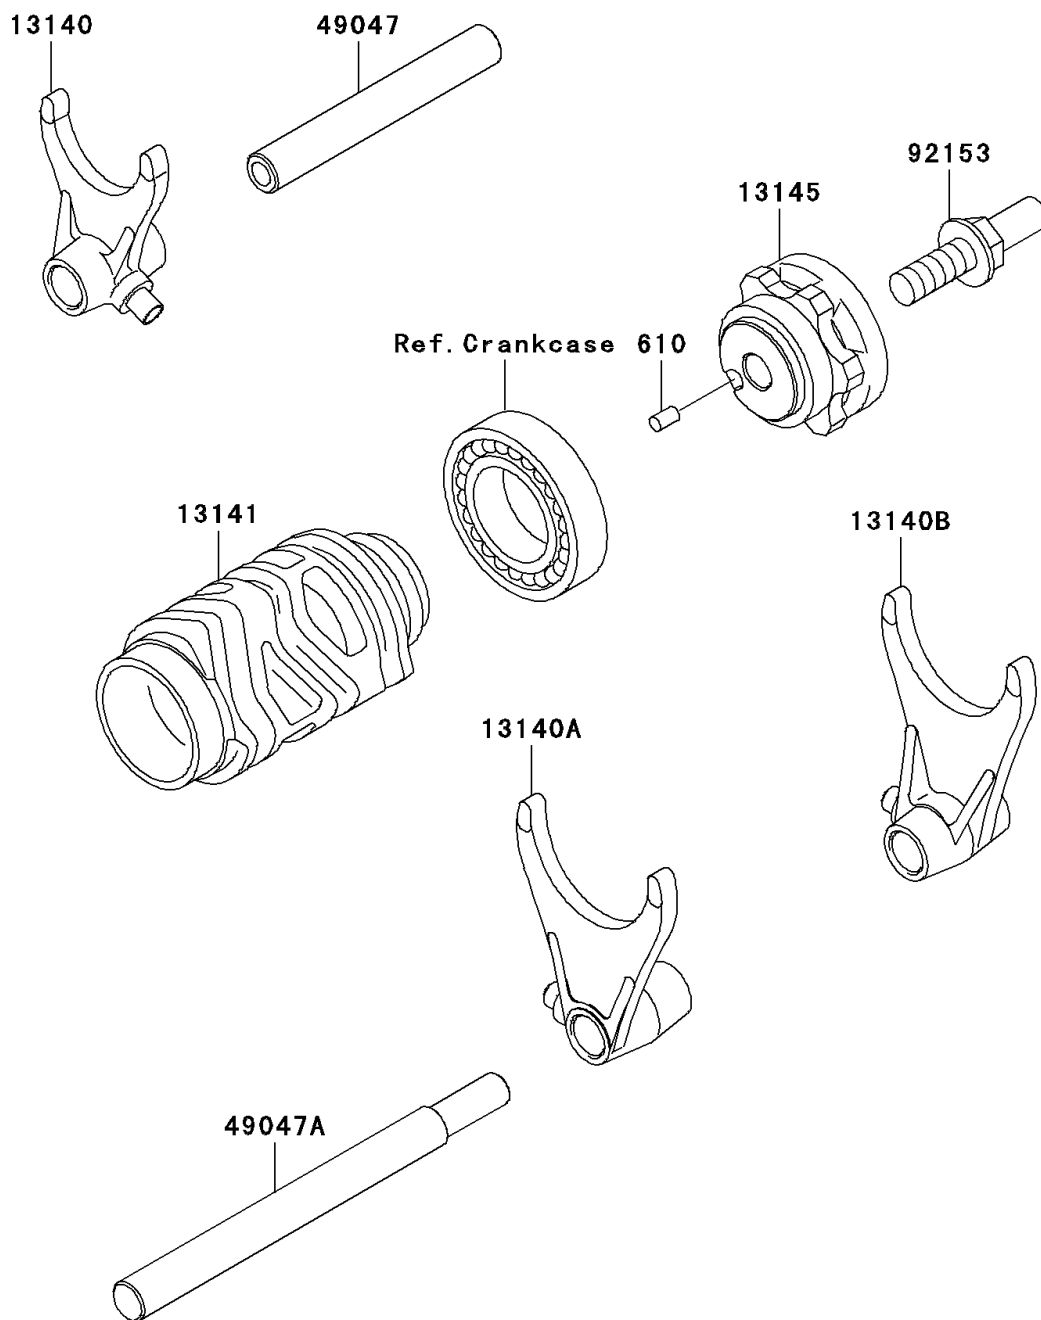

## 2005 KX125 PARTS DIAGRAM

Gear Change Drum/Shift Fork(s)

E1362

## 2005 KX125 PARTS LIST

Gear Change Drum/Shift Fork(s)

ITEM NAME	PART NUMBER	QUANTITY
ROLLER,4X8 (Ref # 610)	610A0408	1
FORK-SHIFT,5TH&TOP (Ref # 13140)	13140-1309	1
FORK-SHIFT,2ND&3RD (Ref # 13140A)	13140-1310	1
FORK-SHIFT,LOW&4TH (Ref # 13140B)	13140-1311	1
DRUM-CHANGE (Ref # 13141)	13141-1227	1
CAM-CHANGE DRUM (Ref # 13145)	13145-1094	1
ROD-SHIFT,L=73 (Ref # 49047)	49047-1110	1
ROD-SHIFT,L=120 (Ref # 49047A)	49047-1111	1
BOLT,8X20 (Ref # 92153)	92153-0530	1