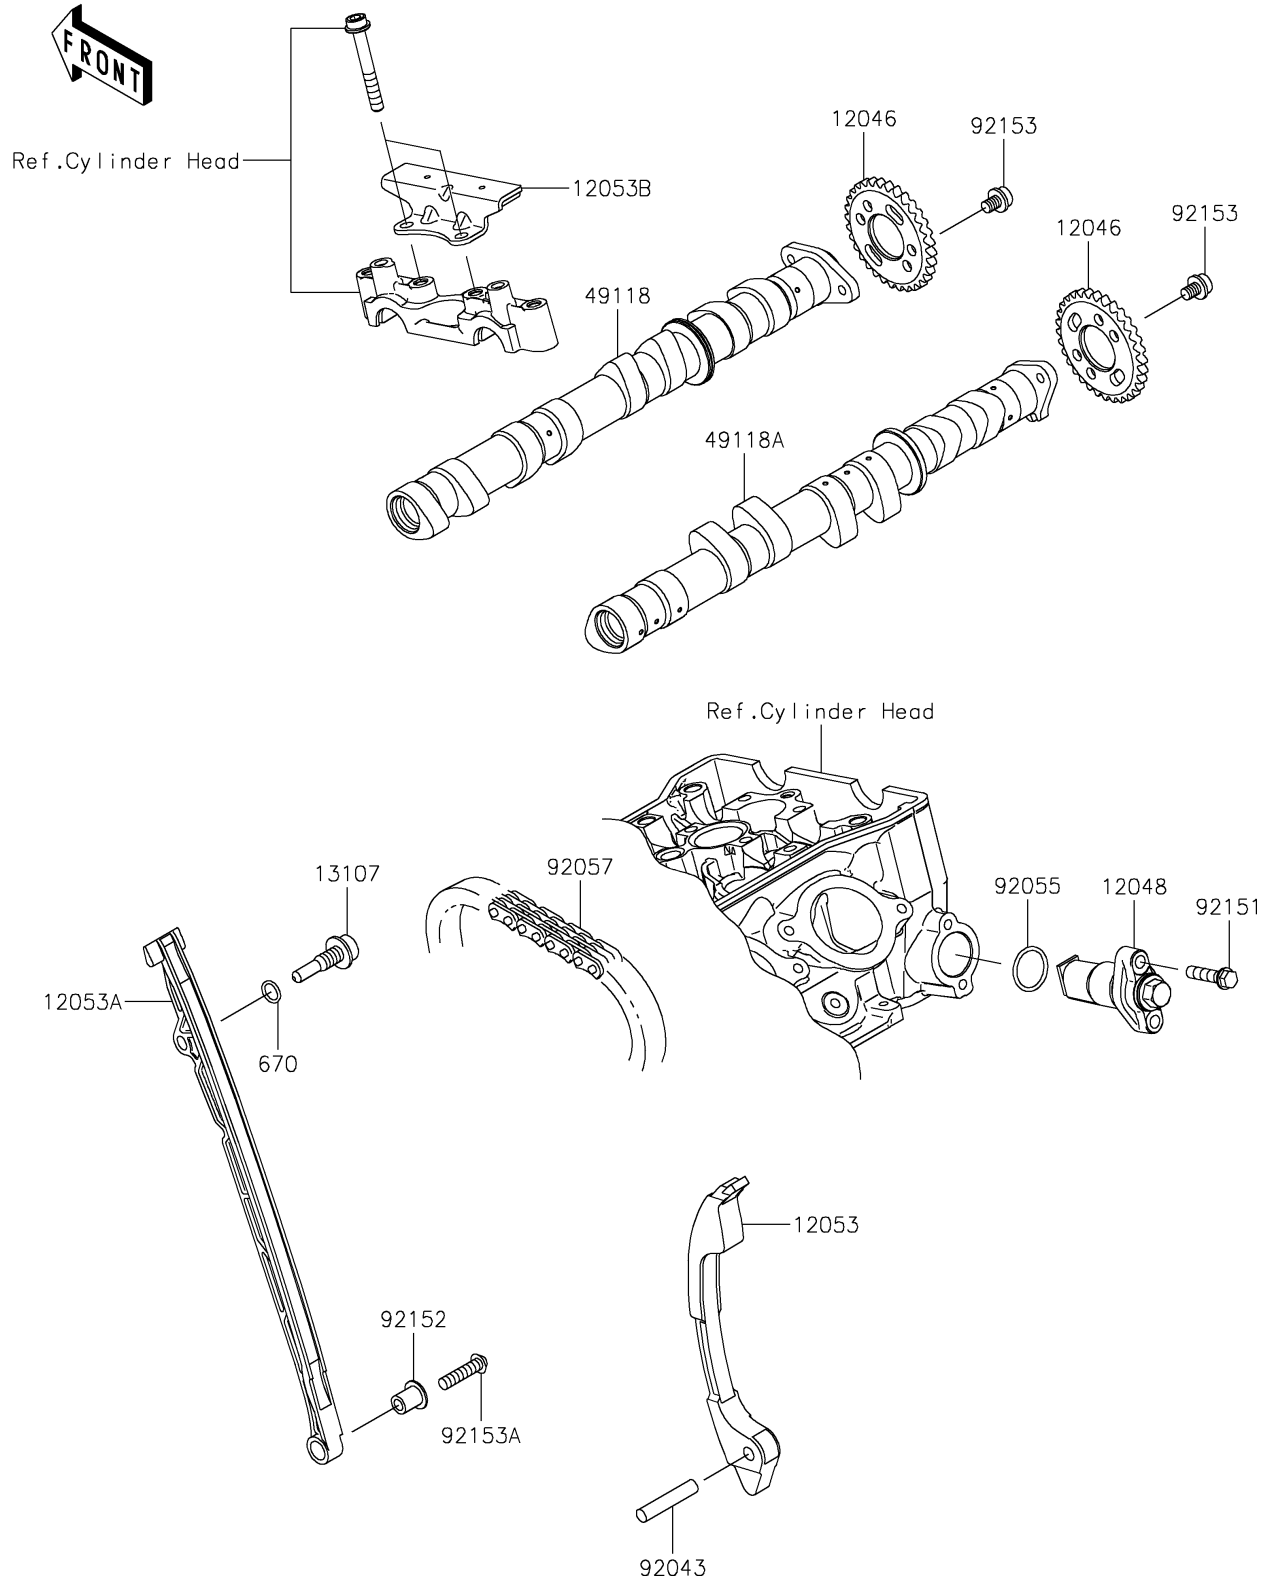

2020 NINJA® ZX™ -6R ABS

PARTS DIAGRAM

Camshaft(s)/Tensioner

E1230

2020 NINJA® ZX™-6R ABS

PARTS LIST

Camshaft(s)/Tensioner

ITEM NAME	PART NUMBER	QUANTITY
SPROCKET,32T (Ref # 12046)	12046-0073	2
TENSIONER-ASSY (Ref # 12048)	12048-1181	1
GUIDE-CHAIN,RR (Ref # 12053)	12053-0085	1
GUIDE-CHAIN,FR (Ref # 12053A)	12053-0158	1
GUIDE-CHAIN,UPP (Ref # 12053B)	12053-0159	1
SHAFT,CHAIN GUIDE (Ref # 13107)	13107-0157	1
CAMSHAFT-COMP,EXHAUST (Ref # 49118)	49118-0752	1
CAMSHAFT-COMP,INTAKE (Ref # 49118A)	49118-0779	1
PIN,7X36.4 (Ref # 92043)	92043-0114	1
RING-O,18.8X1.9 (Ref # 92055)	92055-086	1
CHAIN,CAM (Ref # 92057)	92057-1531	1
BOLT,FLANGED-SMALL,6X25 (Ref # 92151)	92151-1930	2
COLLAR (Ref # 92152)	92152-0413	1
BOLT,FLANGED,6X8 (Ref # 92153)	92153-0455	4
BOLT,TORX,6X25 (Ref # 92153A)	92153-1640	1
O RING,9MM (Ref # 670)	670D1509	1