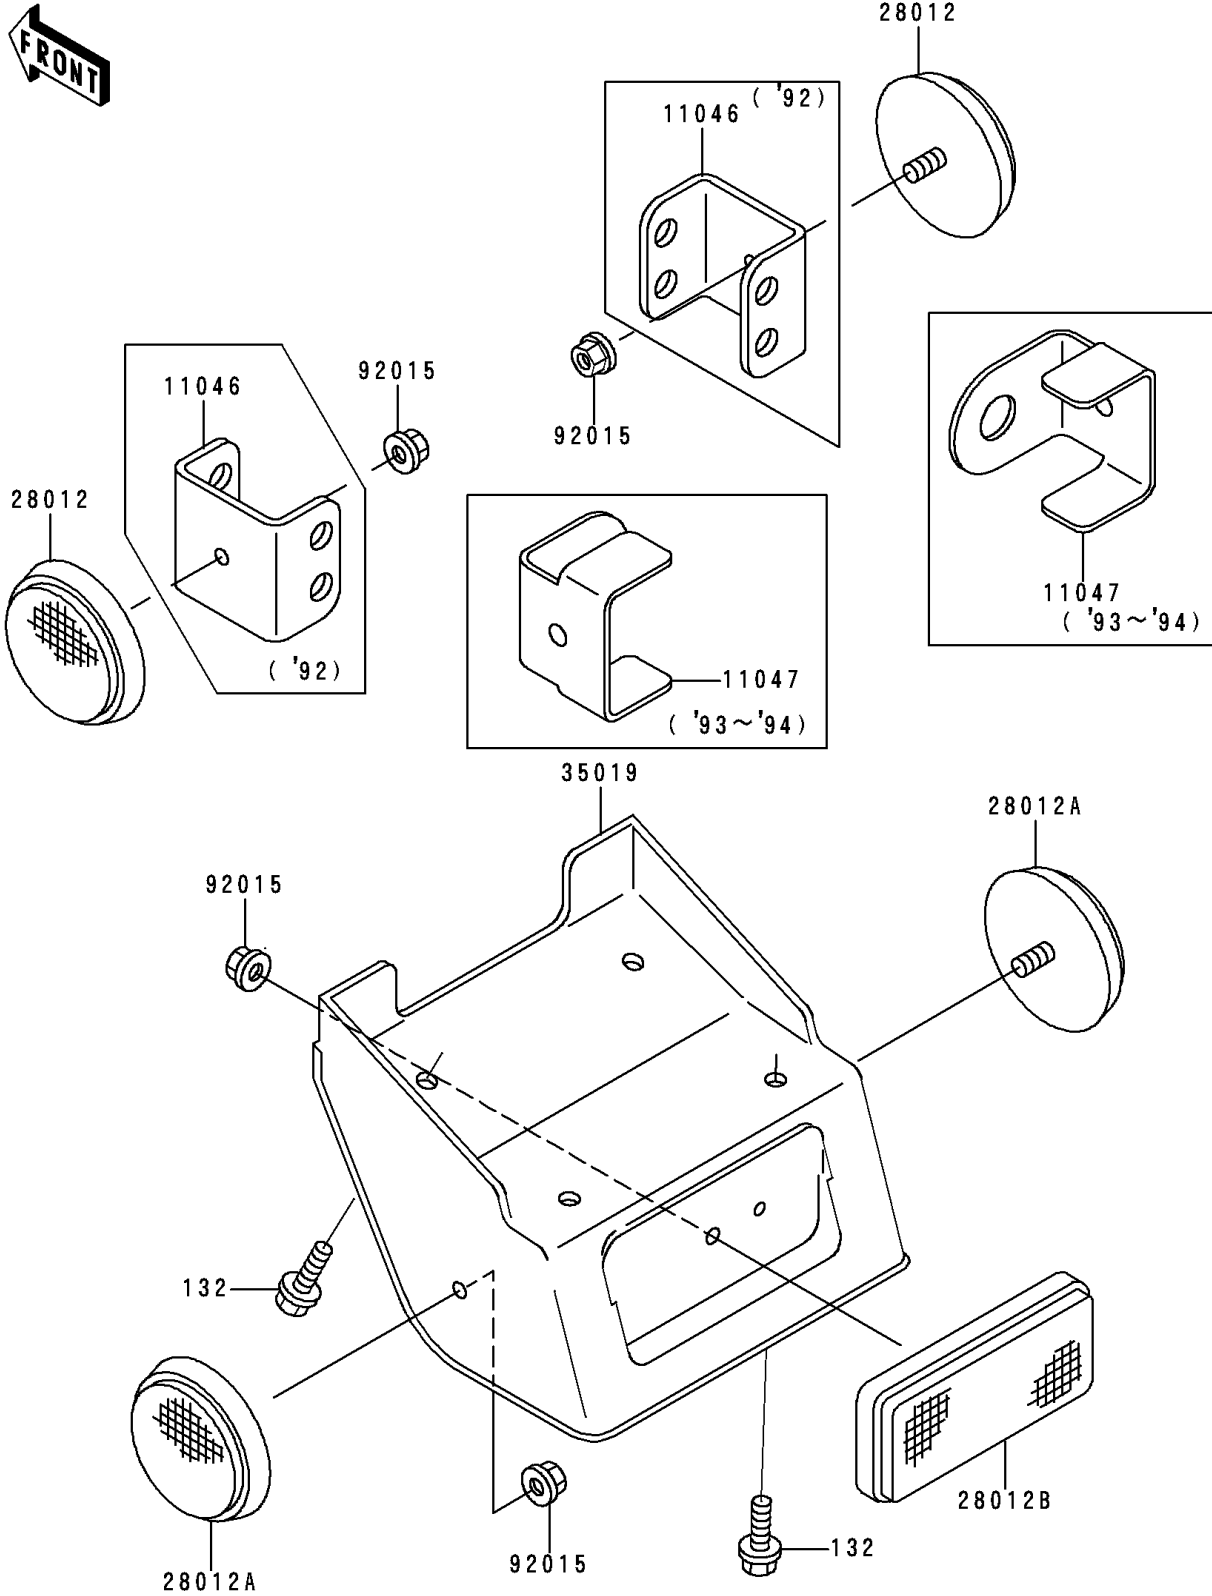

1992 KDX200 PARTS DIAGRAM

Reflector

F2790

1992 KDX200 PARTS LIST

Reflector

| ITEM NAME | PART NUMBER | QUANTITY |
|-----------------------------------|-------------|----------|
| BOLT-FLANGED-SMALL (Ref # 132) | 132G0610 | 4 |
| BRACKET,REFLECTOR (Ref # 11046) | 11046-1664 | 2 |
| REFLECTOR-REFLEX,FR (Ref # 28012) | 28012-016 | 2 |
| REFLECTOR-REFLEX (Ref # 28012A) | 28012-1067 | 2 |
| REFLECTOR-REFLEX (Ref # 28012B) | 28012-1077 | 1 |
| FLAP,RR (Ref # 35019) | 35019-1245 | 1 |
| NUT,FLANGED,5MM (Ref # 92015) | 92015-1259 | 5 |