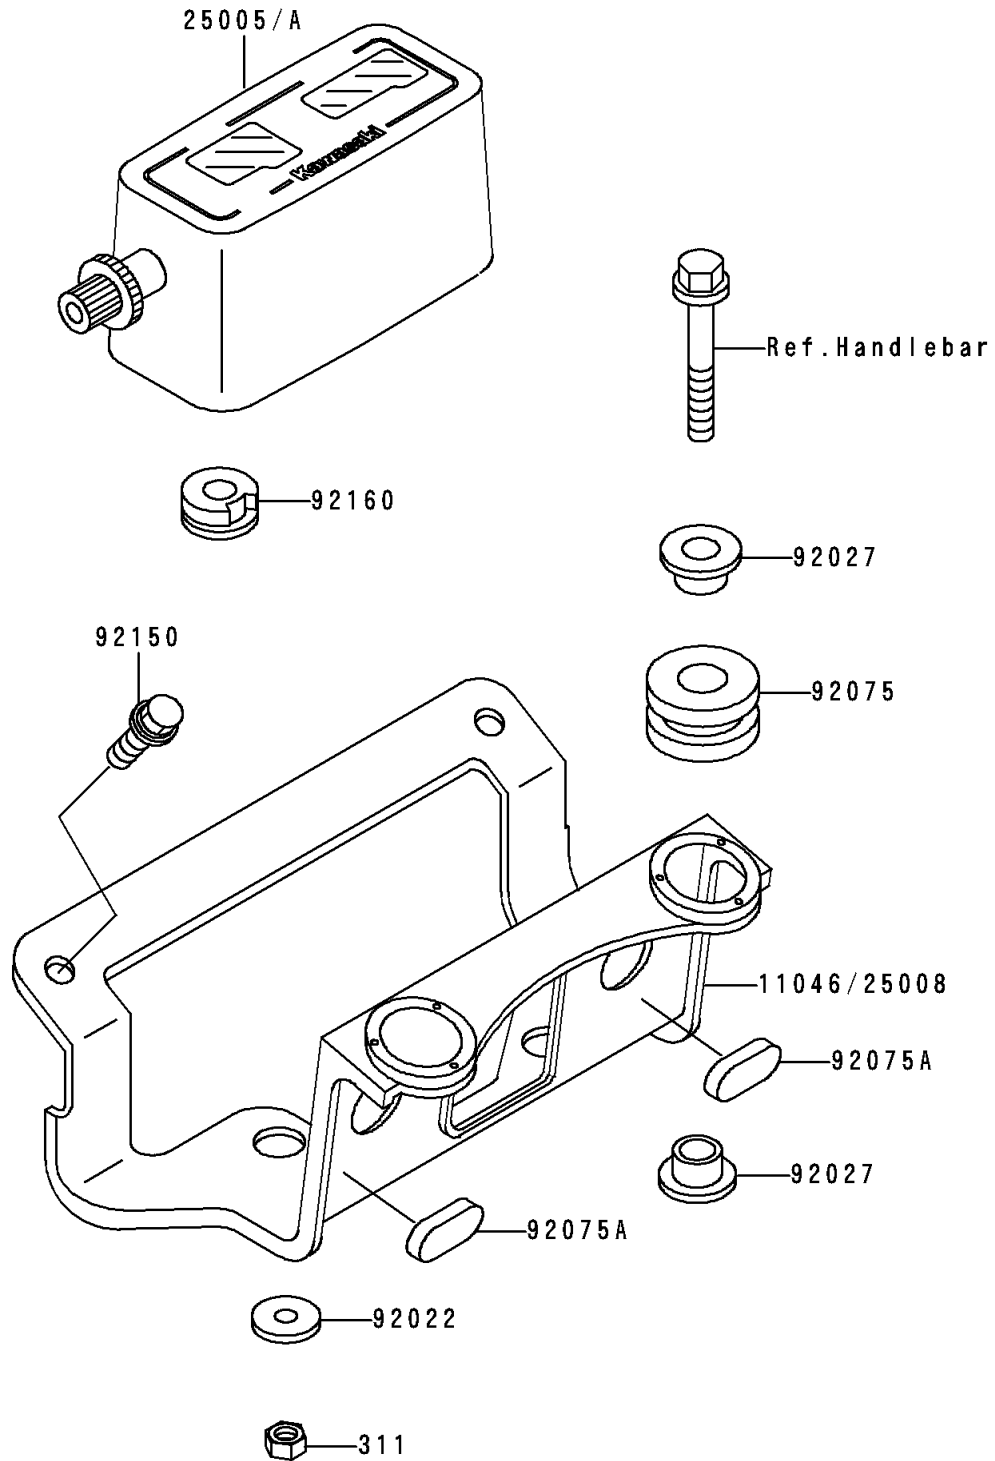

1992 KDX200 PARTS DIAGRAM

Meter

F2530

1992 KDX200 PARTS LIST

Meter

ITEM NAME	PART NUMBER	QUANTITY
NUT-HEX (Ref # 311)	311B0500	2
BRACKET,METER (Ref # 11046)	11046-1415	1
WASHER,5.2X16X1.2 (Ref # 92022)	92022-263	2
COLLAR,METER BRACKET (Ref # 92027)	92027-1585	4
DAMPER (Ref # 92075)	92075-013	2
DAMPER (Ref # 92075A)	92075-1841	2
BOLT,6X14 (Ref # 92150)	92150-1340	2
DAMPER (Ref # 92160)	92160-1110	2
SPEEDOMETER,TRIP(MILE) (Ref # 25005)	25005-1496	1
SPEEDOMETER,TRIP(KM) (Ref # 25005A)	25005-1497	1