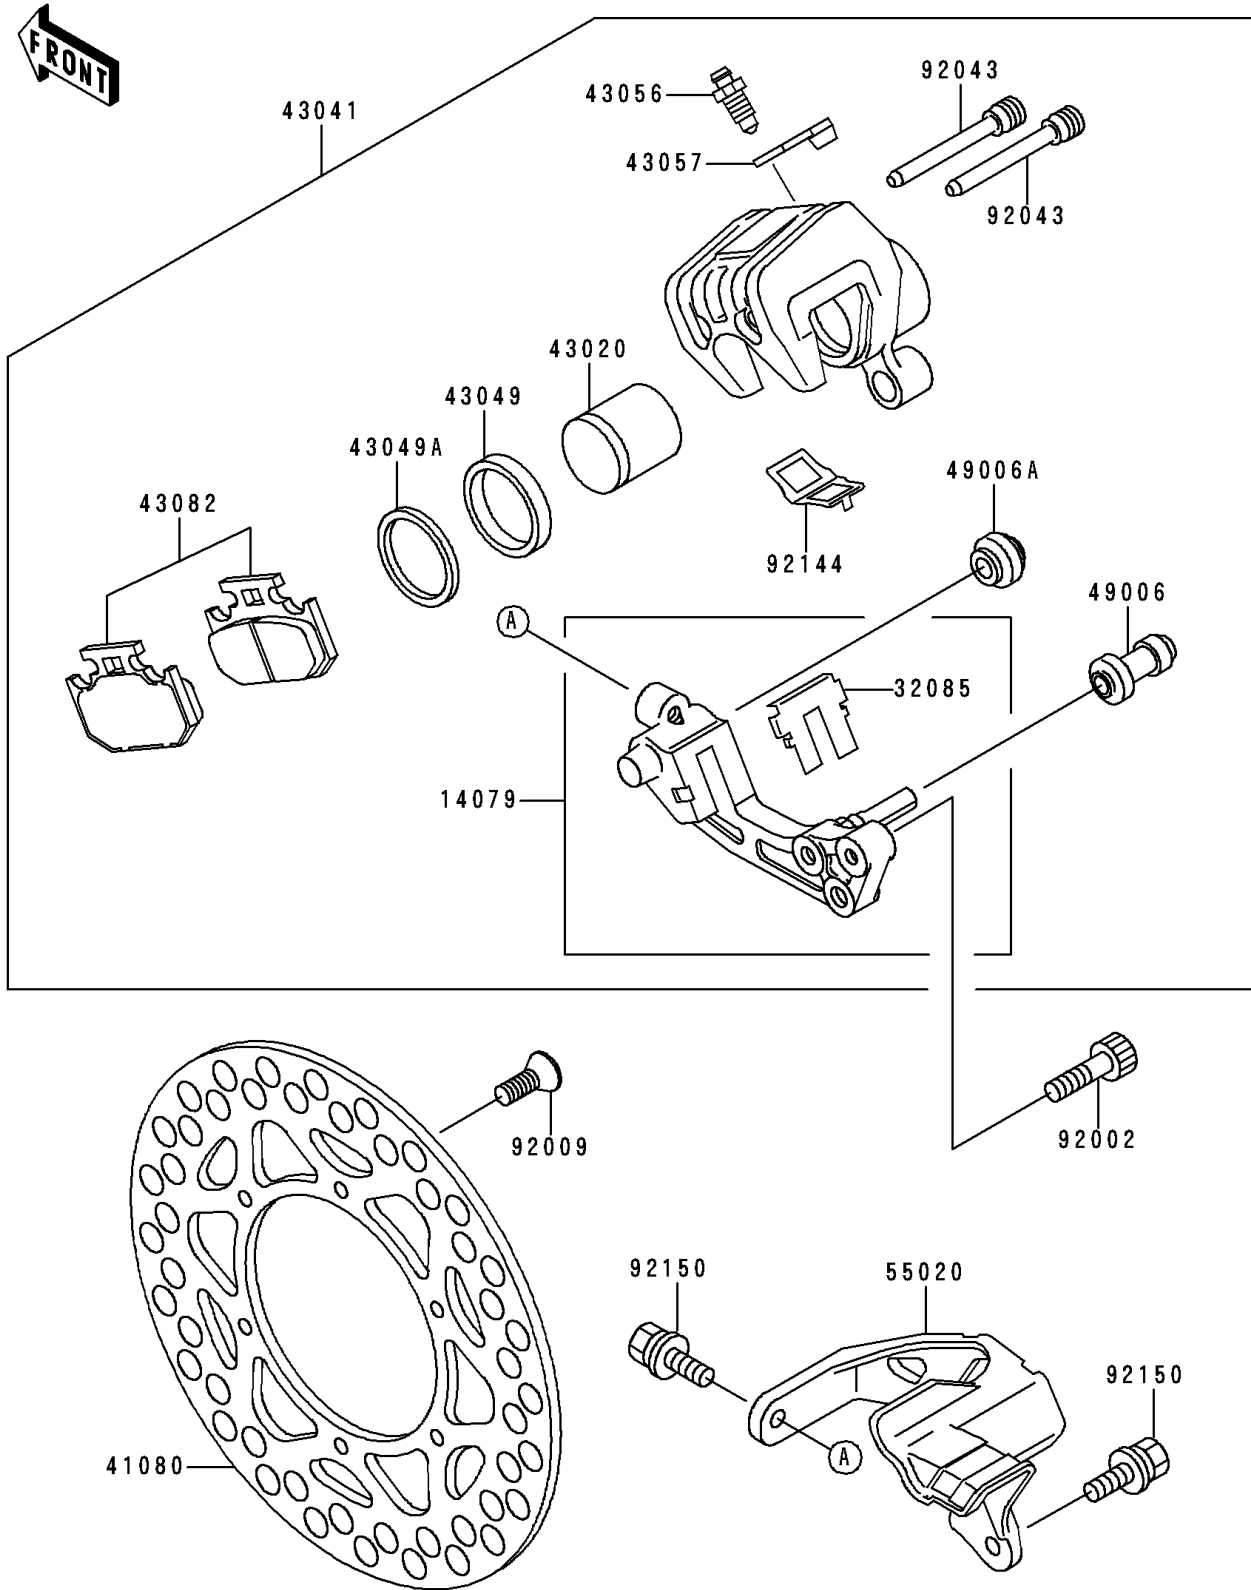

# 1994 KDX200 PARTS DIAGRAM

Rear Caliper

F2294

# 1994 KDX200 PARTS LIST

## Rear Caliper

ITEM NAME	PART NUMBER	QUANTITY
HOLDER-ASSY,REAR CALIPER (Ref # 14079)	14079-1070	1
STOPPER,PAD (Ref # 32085)	32085-1315	1
DISC,RR (Ref # 41080)	41080-1294	1
PISTON-COMP-BRAKE (Ref # 43020)	43020-1088	1
CALIPER-ASSY,RR (Ref # 43041)	43041-1430	1
PACKING,PISTON SEAL (Ref # 43049)	43049-1060	1
PACKING,PISTON SEAL (Ref # 43049A)	43049-1061	1
BREATHER-BRAKE (Ref # 43056)	43056-1055	1
CAP-BREATHER (Ref # 43057)	43057-1001	1
PAD-ASSY-BRAKE (Ref # 43082)	43082-1090	1
BOOT,CALIPER (Ref # 49006)	49006-1088	1
BOOT,CALIPER (Ref # 49006A)	49006-1242	1
GUARD,CALIPER,P.WHITE (Ref # 55020)	55020-1323-6F	1
BOLT,SOCKET,8X25 (Ref # 92002)	92002-1442	2
SCREW,6X14 (Ref # 92009)	92009-1546	6
PIN,HANGER (Ref # 92043)	92043-1416	2
SPRING,PAD (Ref # 92144)	92144-1364	1
BOLT,FLANGED,6X16 (Ref # 92150)	92150-1506	2