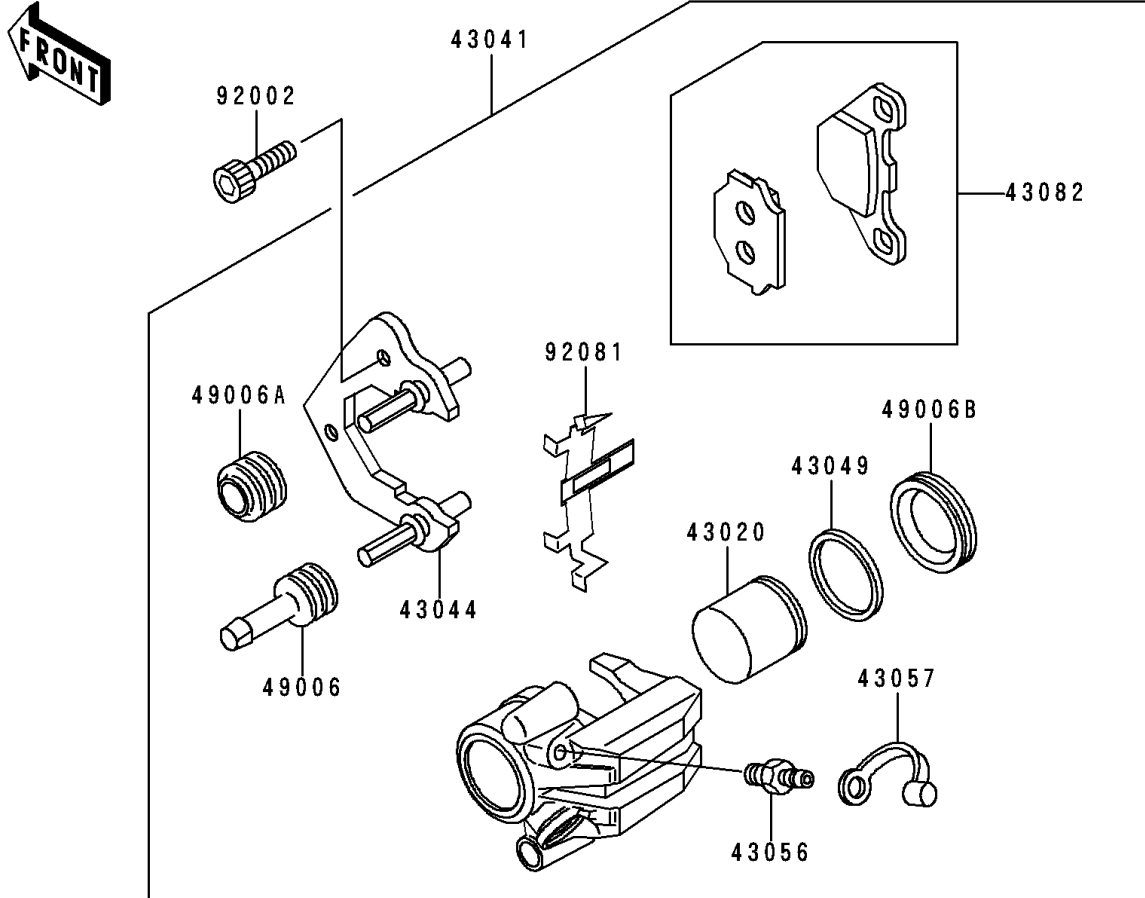

1992 KDX200 PARTS DIAGRAM

Front Caliper(KDX200-E4)

F2292

1992 KDX200 PARTS LIST

Front Caliper(KDX200-E4)

ITEM NAME	PART NUMBER	QUANTITY
DISC,FR (Ref # 41080)	41080-1252	1
PISTON-COMP-BRAKE (Ref # 43020)	43020-1082	1
CALIPER-ASSY,FR (Ref # 43041)	43041-1438	1
HOLDER-COMP-CALIPER (Ref # 43044)	43044-1034	1
PACKING (Ref # 43049)	43049-1027	1
BREATHER-BRAKE (Ref # 43056)	43056-1054	1
CAP-BREATHER (Ref # 43057)	43057-003	1
PAD-ASSY-BRAKE (Ref # 43082)	43082-1086	1
BOOT,CALIPER (Ref # 49006)	49006-1054	1
BOOT,CALIPER (Ref # 49006A)	49006-1055	1
BOOT,CALIPER (Ref # 49006B)	49006-1093	1
BOLT,SOCKET,8X20 (Ref # 92002)	92002-1178	2
SCREW,6X10 (Ref # 92009)	92009-1375	8
SPRING (Ref # 92081)	92081-1341	1