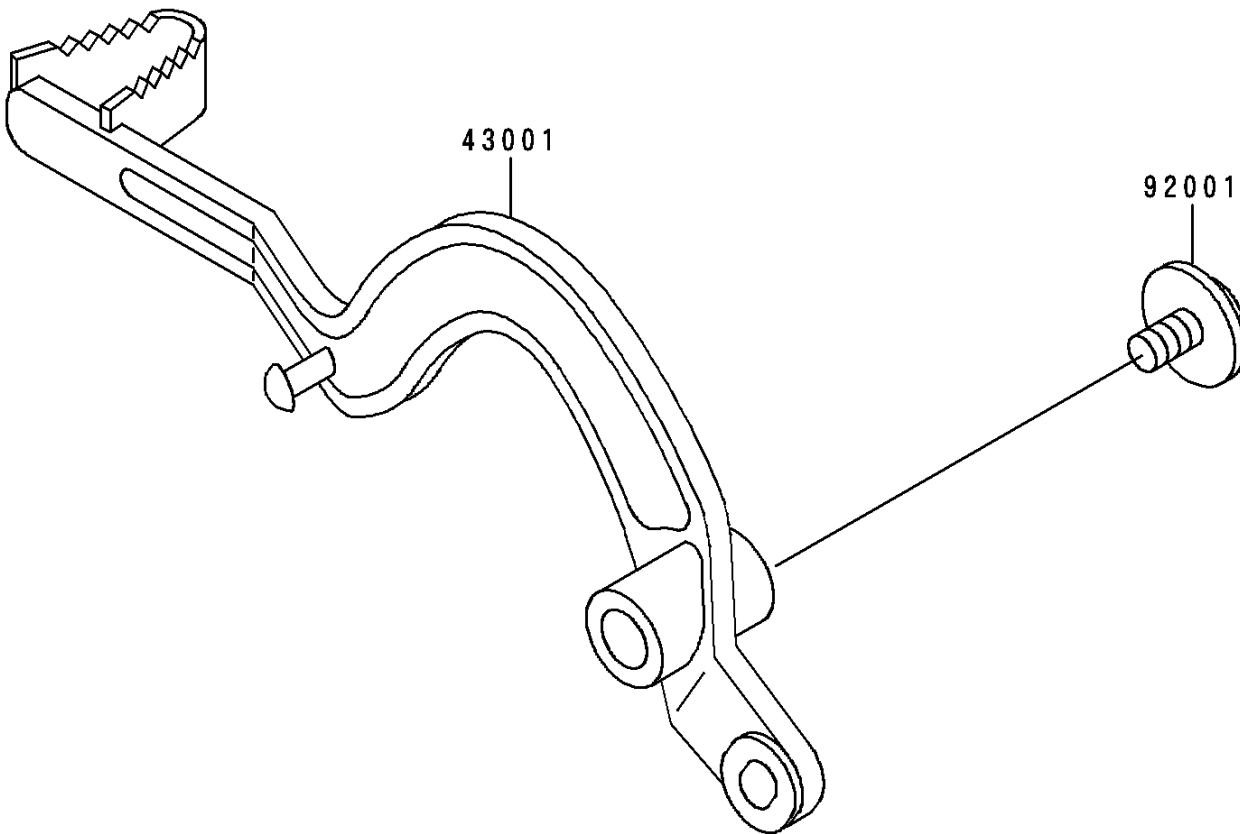

# 1994 KDX200 PARTS DIAGRAM

Brake Pedal

F2260

# 1994 KDX200 PARTS LIST

## Brake Pedal

ITEM NAME	PART NUMBER	QUANTITY
LEVER-BRAKE,PEDAL (Ref # 43001)	43001-1313	1
BOLT,FLANGED,6X10 (Ref # 92001)	92001-1034	1
SPRING,RETURN (Ref # 92081)	92081-1839	1