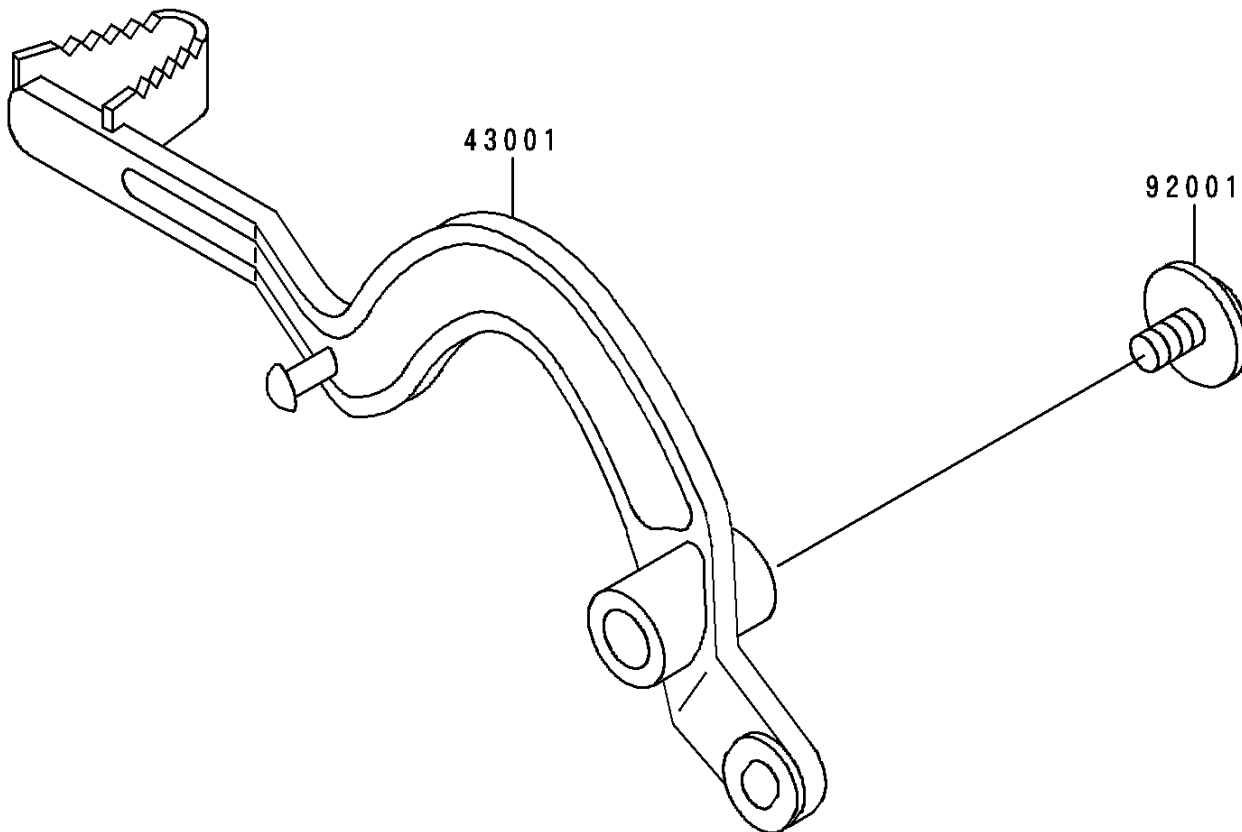

# 1992 KDX200 PARTS DIAGRAM

Brake Pedal

F2260

# 1992 KDX200 PARTS LIST

## Brake Pedal

ITEM NAME	PART NUMBER	QUANTITY
LEVER-BRAKE,PEDAL (Ref # 43001)	43001-1313	1
BOLT,FLANGED,6X10 (Ref # 92001)	92001-1034	1
SPRING,RETURN (Ref # 92081)	92081-1839	1