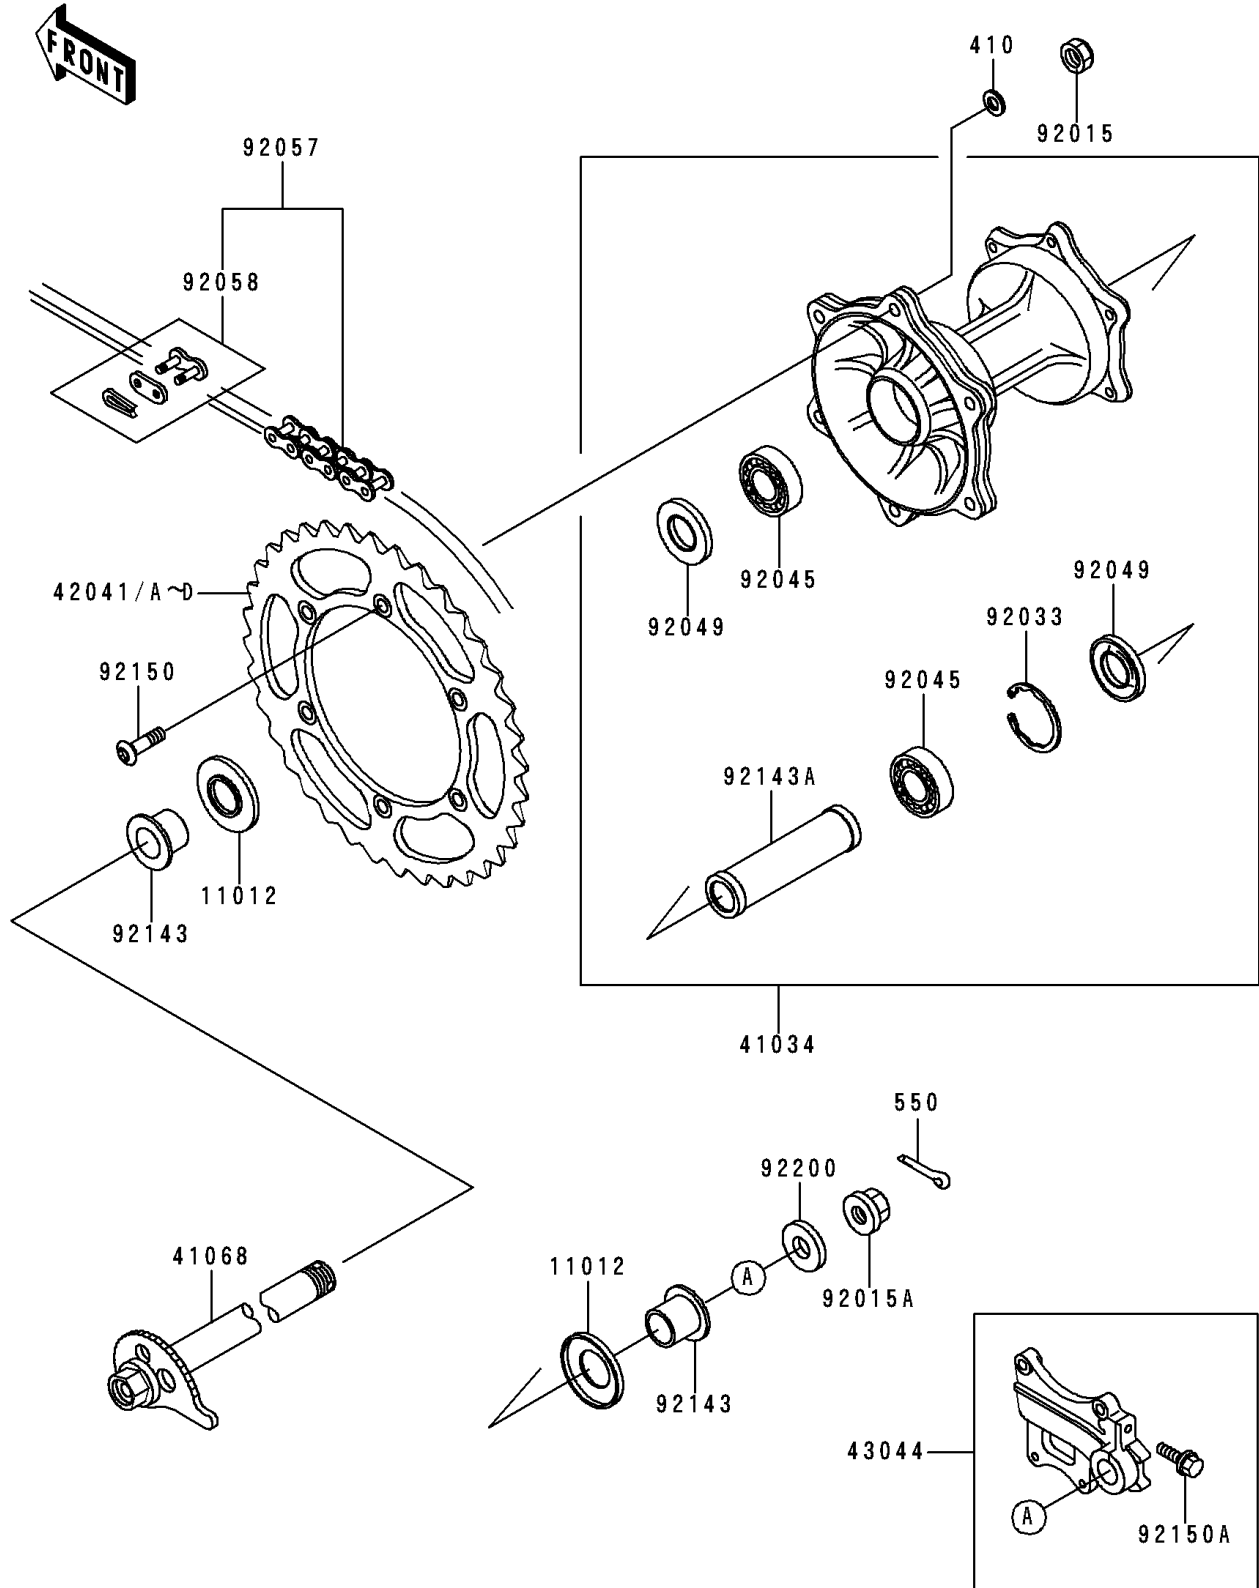

1994 KDX200 PARTS DIAGRAM

Rear Hub

F2240

1994 KDX200 PARTS LIST

Rear Hub

ITEM NAME	PART NUMBER	QUANTITY
WASHER-PLAIN-SMALL,8MM (Ref # 410)	410B0800	6
PIN-COTTER,3.0X25 (Ref # 550)	550D3025	1
CAP,AXLE (Ref # 11012)	11012-1581	2
DRUM-ASSY,REAR BRAKE (Ref # 41034)	41034-1205	1
AXLE,RR (Ref # 41068)	41068-1297	1
SPROCKET-HUB,46T (Ref # 42041)	42041-1381	1
SPROCKET-HUB,47T (Ref # 42041A)	42041-1382	1
SPROCKET-HUB,48T (Ref # 42041B)	42041-1383	1
SPROCKET-HUB,49T (Ref # 42041C)	42041-1384	1
SPROCKET-HUB,45T (Ref # 42041D)	42041-1413	1
HOLDER-COMP-CALIPER (Ref # 43044)	43044-1099	1
NUT,8MM (Ref # 92015)	92015-1432	6
NUT,LOCK,20MM (Ref # 92015A)	92015-1770	1
RING-SNAP,42MM (Ref # 92033)	92033-1041	1
BEARING-BALL,6004X8JRLX2/3A (Ref # 92045)	92045-1239	2
SEAL-OIL,BJNC2 25425 (Ref # 92049)	92049-1203	2
CHAIN,DRIVE,DID520KX110L (Ref # 92057)	92057-1215	1
JOINT-CHAIN (Ref # 92058)	92058-1051	1
COLLAR,RR AXLE,L=22 (Ref # 92143)	92143-1259	2
COLLAR,RR BRAKE DRUM,L=105 (Ref # 92143A)	92143-1402	1
BOLT,SOCKET,8X28 (Ref # 92150)	92150-1196	6
BOLT,FLANGED,6X16 (Ref # 92150A)	92150-1506	1
WASHER,20.2X36X2 (Ref # 92200)	92200-1146	1