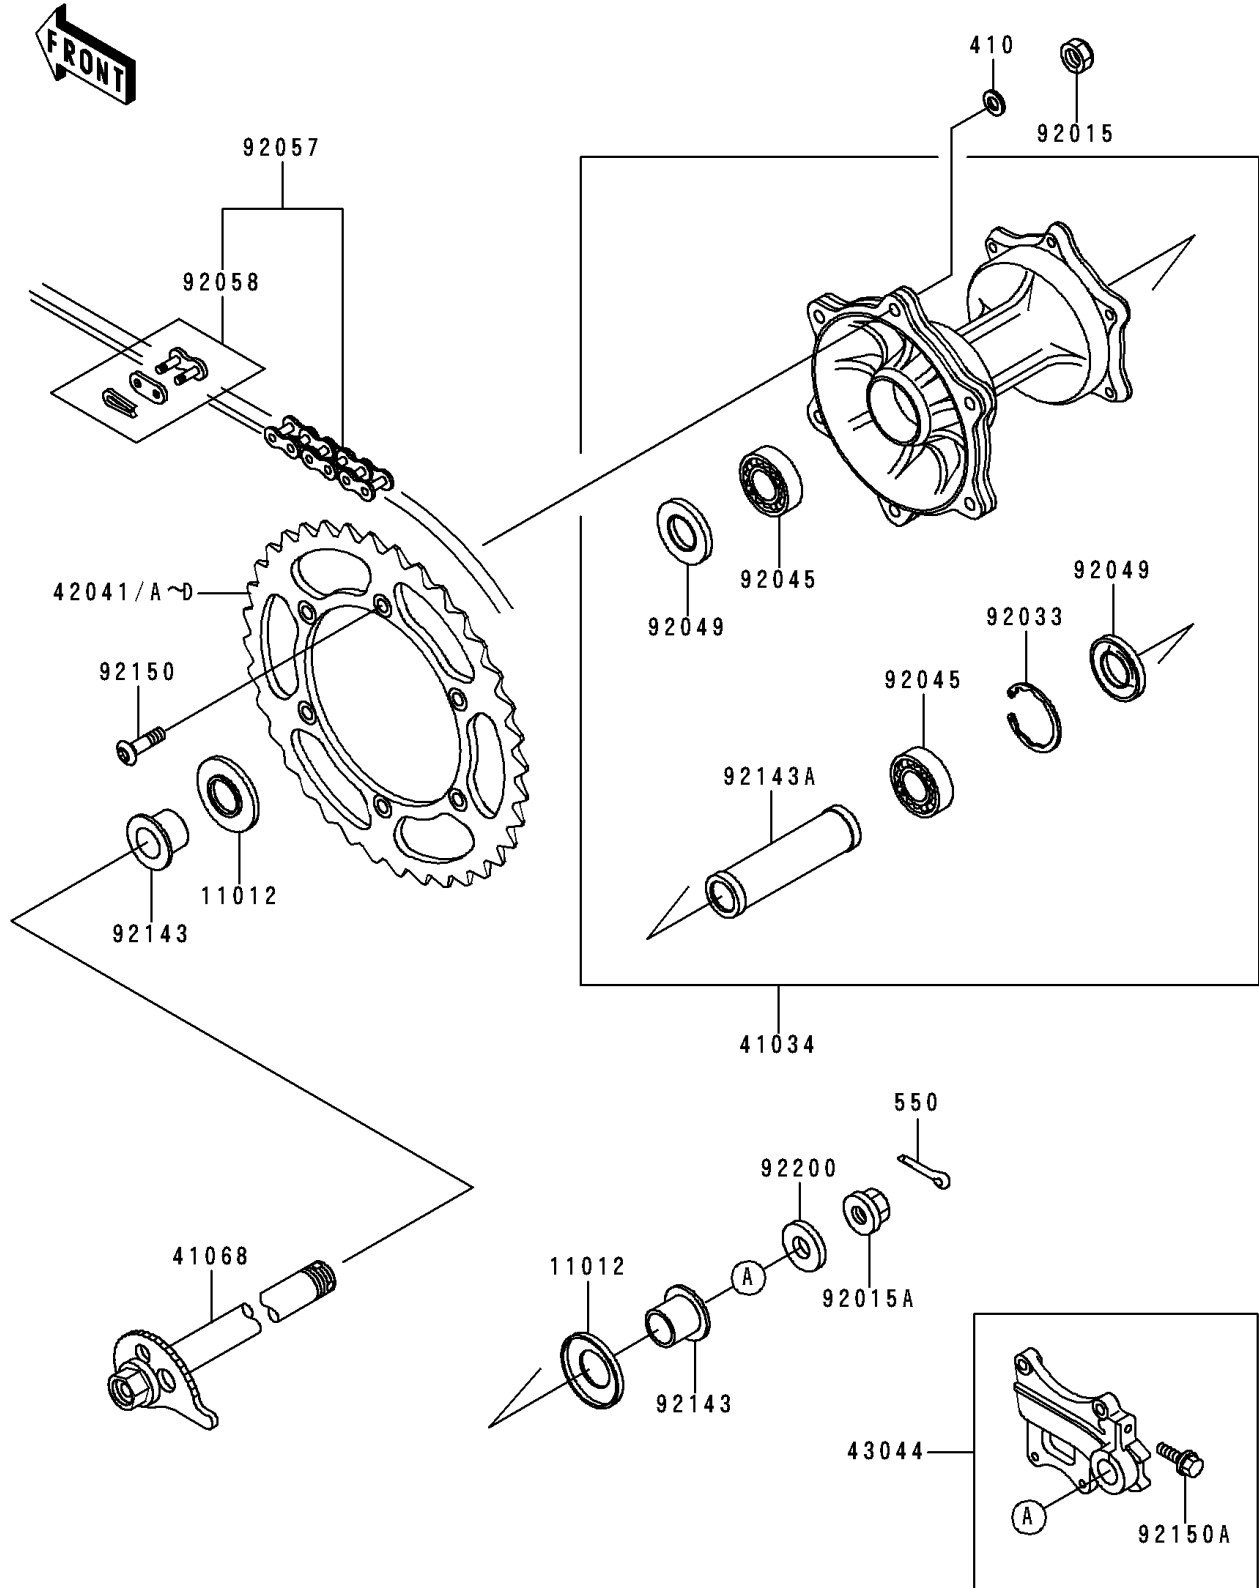

1993 KDX200 PARTS DIAGRAM

Rear Hub

F2240

1993 KDX200 PARTS LIST

Rear Hub

ITEM NAME	PART NUMBER	QUANTITY
WASHER-PLAIN-SMALL,8MM (Ref # 410)	410B0800	6
PIN-COTTER,3.0X25 (Ref # 550)	550D3025	1
CAP,AXLE (Ref # 11012)	11012-1581	2
DRUM-ASSY,REAR BRAKE (Ref # 41034)	41034-1205	1
AXLE,RR (Ref # 41068)	41068-1297	1
SPROCKET-HUB,46T (Ref # 42041)	42041-1381	1
SPROCKET-HUB,47T (Ref # 42041A)	42041-1382	1
SPROCKET-HUB,48T (Ref # 42041B)	42041-1383	1
SPROCKET-HUB,49T (Ref # 42041C)	42041-1384	1
SPROCKET-HUB,45T (Ref # 42041D)	42041-1413	1
HOLDER-COMP-CALIPER (Ref # 43044)	43044-1099	1
NUT,8MM (Ref # 92015)	92015-1432	6
NUT,LOCK,20MM (Ref # 92015A)	92015-1770	1
RING-SNAP,42MM (Ref # 92033)	92033-1041	1
BEARING-BALL,6004X8JRLX2/3A (Ref # 92045)	92045-1239	2
SEAL-OIL,BJNC2 25425 (Ref # 92049)	92049-1203	2
CHAIN,DRIVE,DID520KX110L (Ref # 92057)	92057-1215	1
JOINT-CHAIN (Ref # 92058)	92058-1051	1
COLLAR,RR AXLE,L=22 (Ref # 92143)	92143-1259	2
COLLAR,RR BRAKE DRUM,L=105 (Ref # 92143A)	92143-1402	1
BOLT,SOCKET,8X28 (Ref # 92150)	92150-1196	6
BOLT,FLANGED,6X16 (Ref # 92150A)	92150-1506	1
WASHER,20.2X36X2 (Ref # 92200)	92200-1146	1