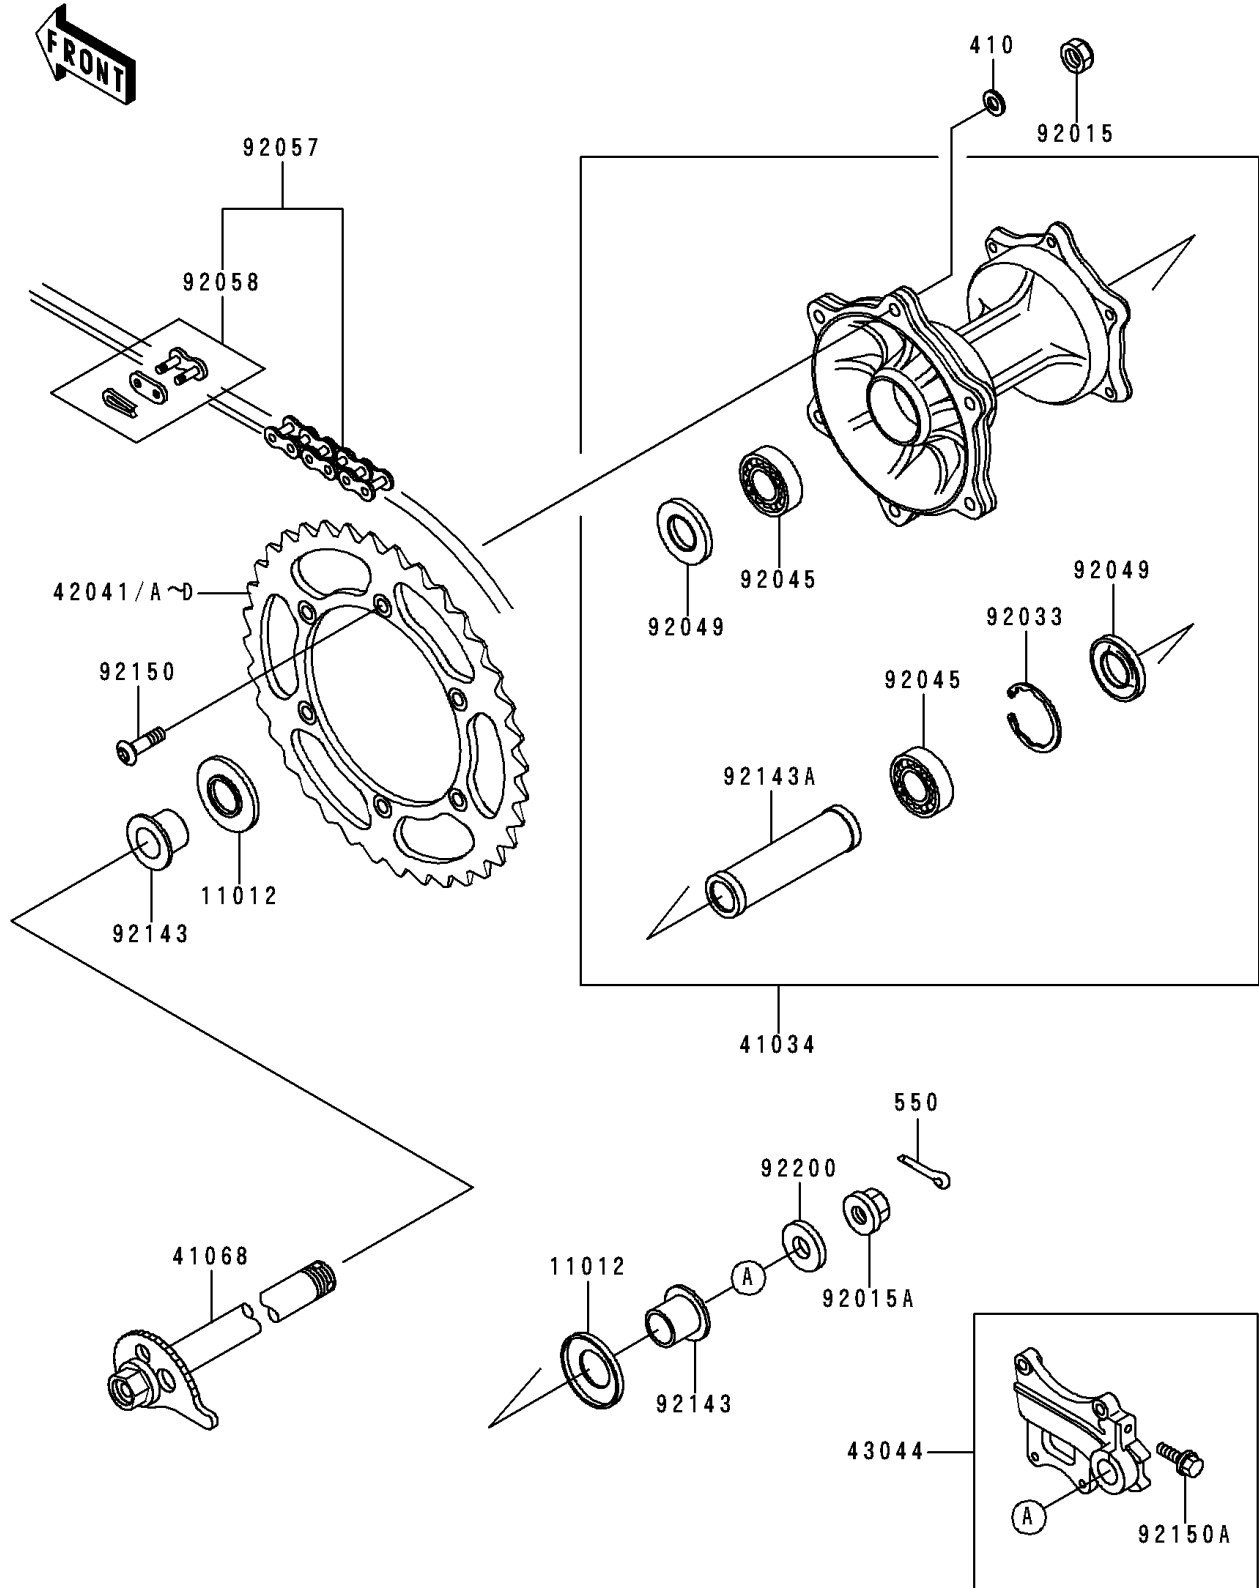

1992 KDX200 PARTS DIAGRAM

Rear Hub

F2240

1992 KDX200 PARTS LIST

Rear Hub

ITEM NAME	PART NUMBER	QUANTITY
WASHER-PLAIN-SMALL,8MM (Ref # 410)	410B0800	6
PIN-COTTER,3.0X25 (Ref # 550)	550D3025	1
CAP,AXLE (Ref # 11012)	11012-1581	2
DRUM-ASSY,REAR BRAKE (Ref # 41034)	41034-1205	1
AXLE,RR (Ref # 41068)	41068-1297	1
SPROCKET-HUB,46T (Ref # 42041)	42041-1381	1
SPROCKET-HUB,47T (Ref # 42041A)	42041-1382	1
SPROCKET-HUB,48T (Ref # 42041B)	42041-1383	1
SPROCKET-HUB,49T (Ref # 42041C)	42041-1384	1
SPROCKET-HUB,45T (Ref # 42041D)	42041-1413	1
HOLDER-COMP-CALIPER (Ref # 43044)	43044-1099	1
NUT,8MM (Ref # 92015)	92015-1432	6
NUT,LOCK,20MM (Ref # 92015A)	92015-1770	1
RING-SNAP,42MM (Ref # 92033)	92033-1041	1
BEARING-BALL,6004X8JRLX2/3A (Ref # 92045)	92045-1239	2
SEAL-OIL,BJNC2 25425 (Ref # 92049)	92049-1203	2
CHAIN,DRIVE,DID520KX110L (Ref # 92057)	92057-1215	1
JOINT-CHAIN (Ref # 92058)	92058-1051	1
COLLAR,RR AXLE,L=22 (Ref # 92143)	92143-1259	2
COLLAR,RR BRAKE DRUM,L=105 (Ref # 92143A)	92143-1402	1
BOLT,SOCKET,8X28 (Ref # 92150)	92150-1196	6
BOLT,FLANGED,6X16 (Ref # 92150A)	92150-1506	1
WASHER,20.2X36X2 (Ref # 92200)	92200-1146	1