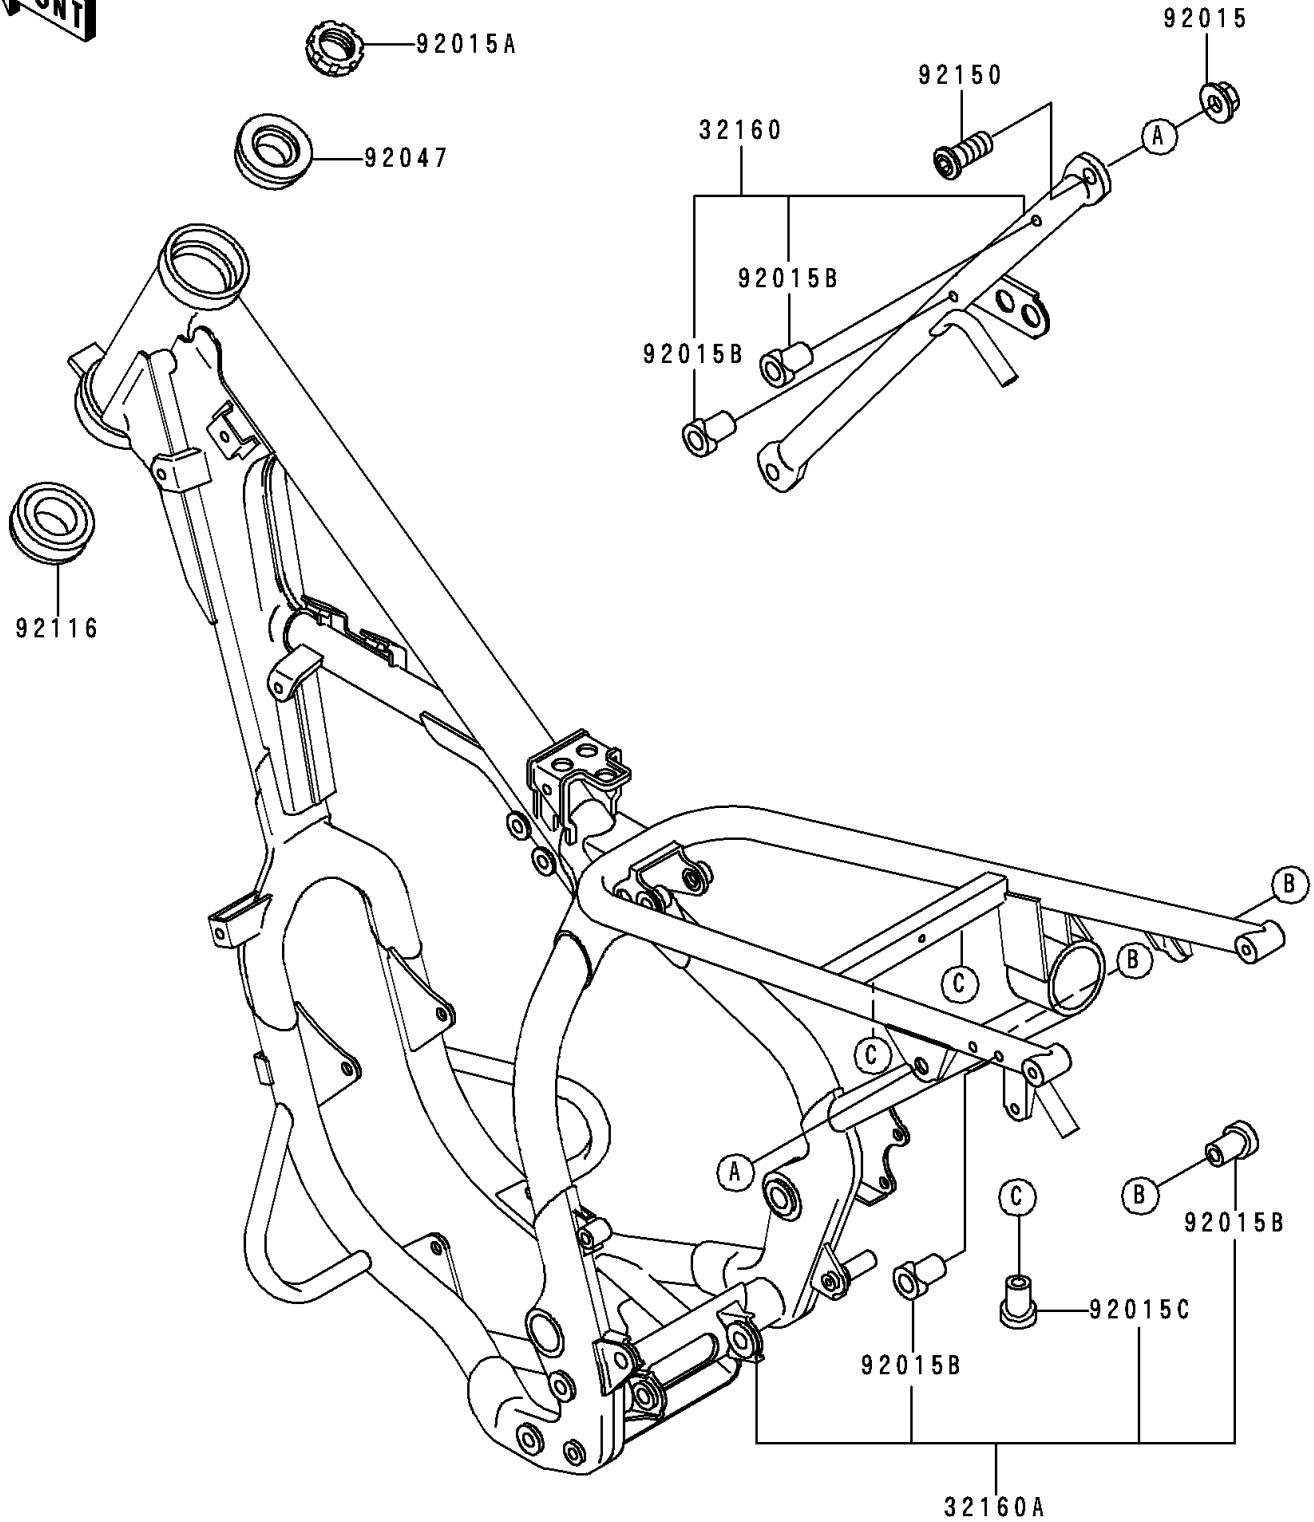

1994 KDX200 PARTS DIAGRAM

Frame

F2120

1994 KDX200 PARTS LIST

Frame

ITEM NAME	PART NUMBER	QUANTITY
FRAME-COMP,RR,L.GREEN (Ref # 32160)	32160-1020-CC	1
FRAME-COMP,FR,L.GREEN (Ref # 32160A)	32160-1236-CC	1
NUT,FLANGED,10MM (Ref # 92015)	92015-1415	2
NUT,STEERING STEM,25MM (Ref # 92015A)	92015-1684	1
NUT,POP,6MM (Ref # 92015B)	92015-1759	7
NUT,POP,6MM,L=16.5 (Ref # 92015C)	92015-1792	2
RACE,ROLLER,32005JR RS (Ref # 92047)	92047-017	1
BEARING-ROLLER,LWR,32006JR RS (Ref # 92116)	92116-1008	1
BOLT,SOCKET,10X23 (Ref # 92150)	92150-1221	2