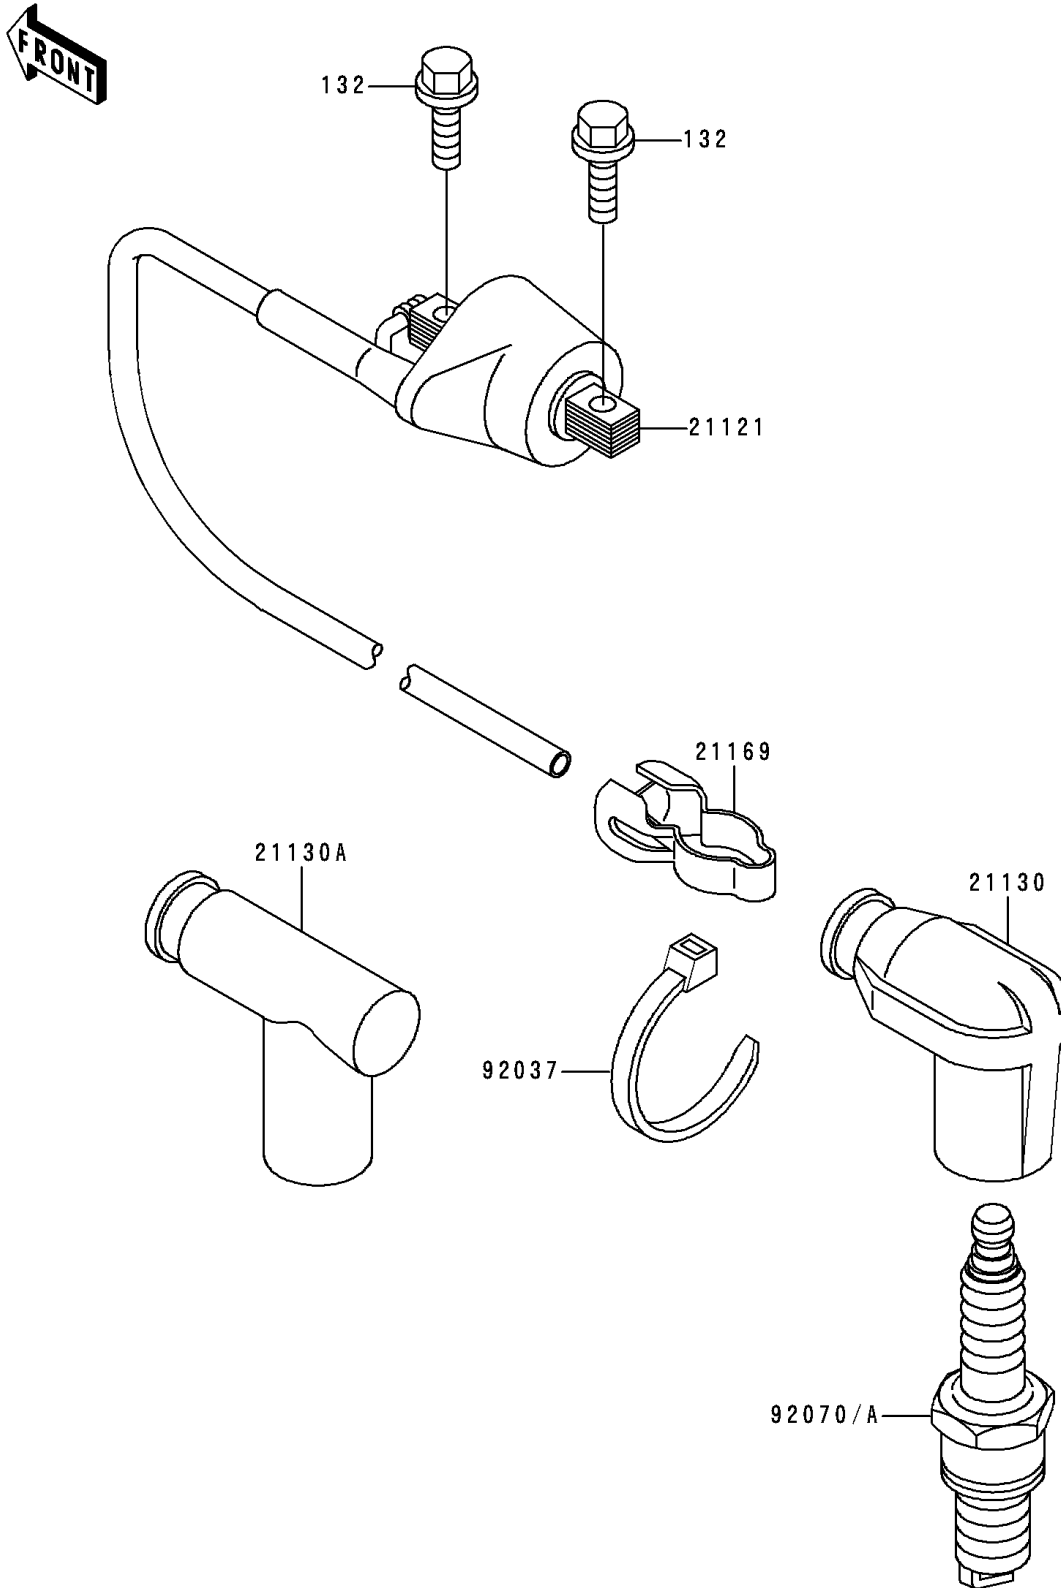

# 1993 KDX200 PARTS DIAGRAM

Ignition System

E1830

# 1993 KDX200 PARTS LIST

## Ignition System

ITEM NAME	PART NUMBER	QUANTITY
BOLT-FLANGED-SMALL (Ref # 132)	132G0618	2
COIL-IGNITION (Ref # 21121)	21121-1170	1
CLAMP (Ref # 92037)	92037-1173	1
CAP-SPARK PLUG (Ref # 21130)	21130-1006	1
CAP-SPARK PLUG (Ref # 21130A)	21130-1062	1
TERMINAL,PLUG CAP (Ref # 21169)	21169-001	1
PLUG-SPARK,B9ES(NGK) (Ref # 92070)	92070-054	1
PLUG-SPARK,BR9ES(NGK),SOLID (Ref # 92070A)	92070-1157	1