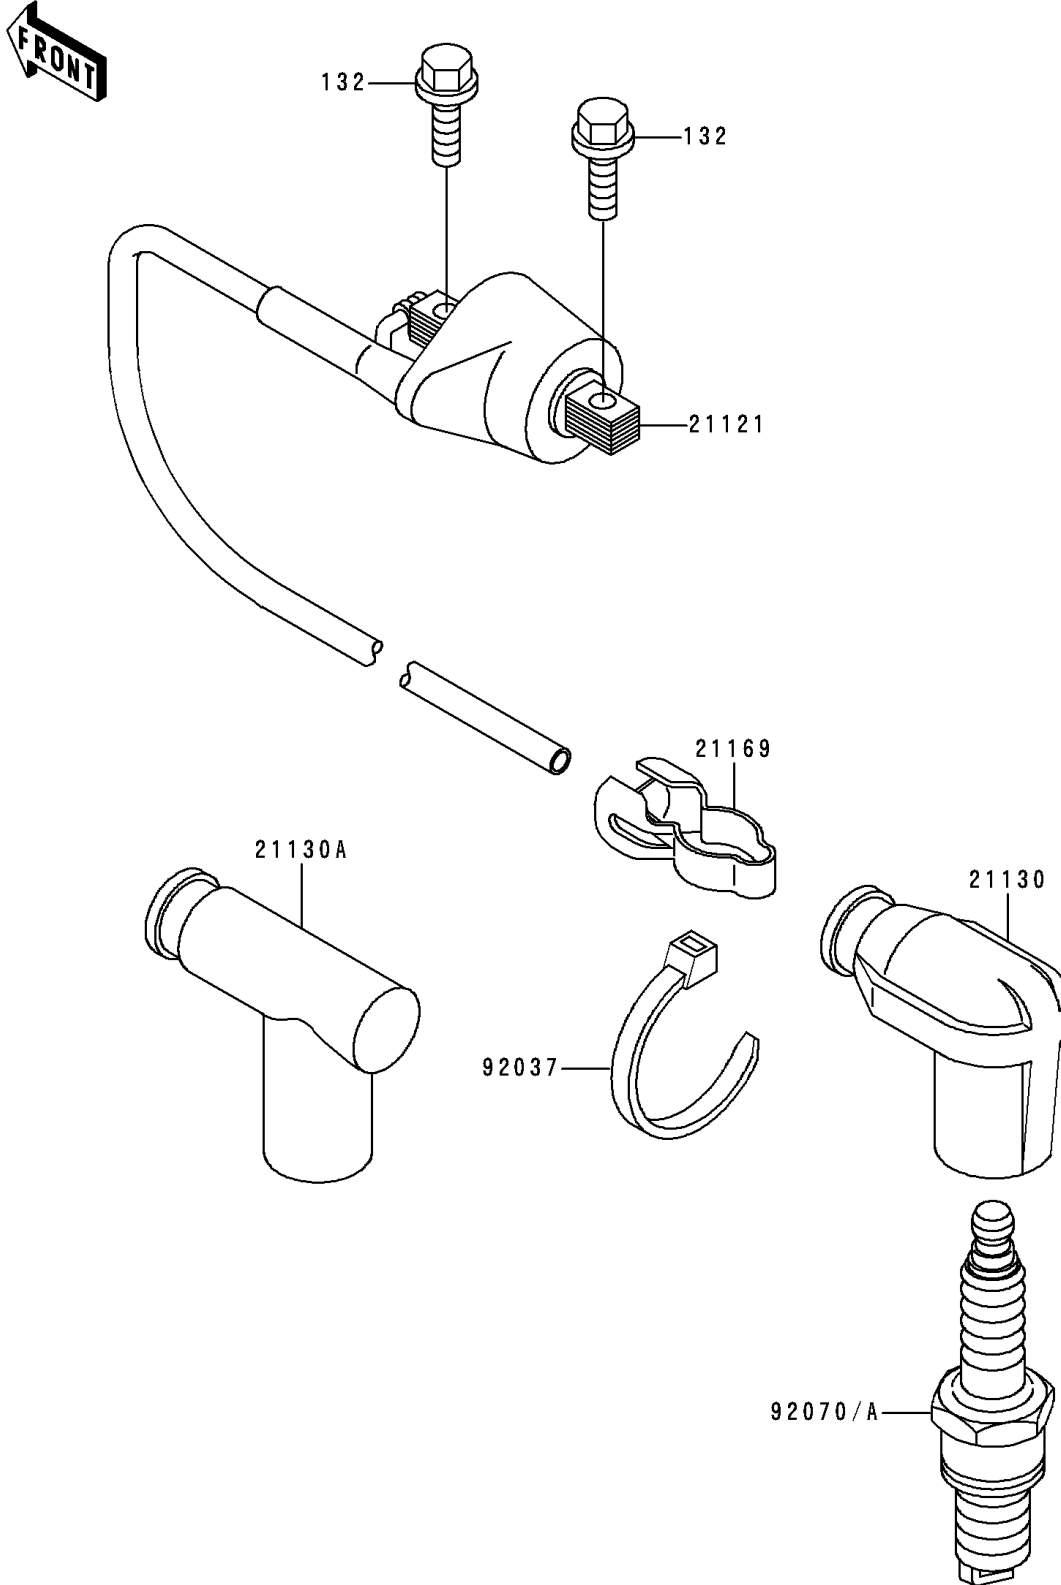

1992 KDX200 PARTS DIAGRAM

Ignition System

E1830

1992 KDX200 PARTS LIST

Ignition System

ITEM NAME	PART NUMBER	QUANTITY
BOLT-FLANGED-SMALL (Ref # 132)	132G0618	2
COIL-IGNITION (Ref # 21121)	21121-1170	1
CLAMP (Ref # 92037)	92037-1173	1
CAP-SPARK PLUG (Ref # 21130)	21130-1006	1
CAP-SPARK PLUG (Ref # 21130A)	21130-1062	1
TERMINAL,PLUG CAP (Ref # 21169)	21169-001	1
PLUG-SPARK,B9ES(NGK) (Ref # 92070)	92070-054	1
PLUG-SPARK,BR9ES(NGK),SOLID (Ref # 92070A)	92070-1157	1