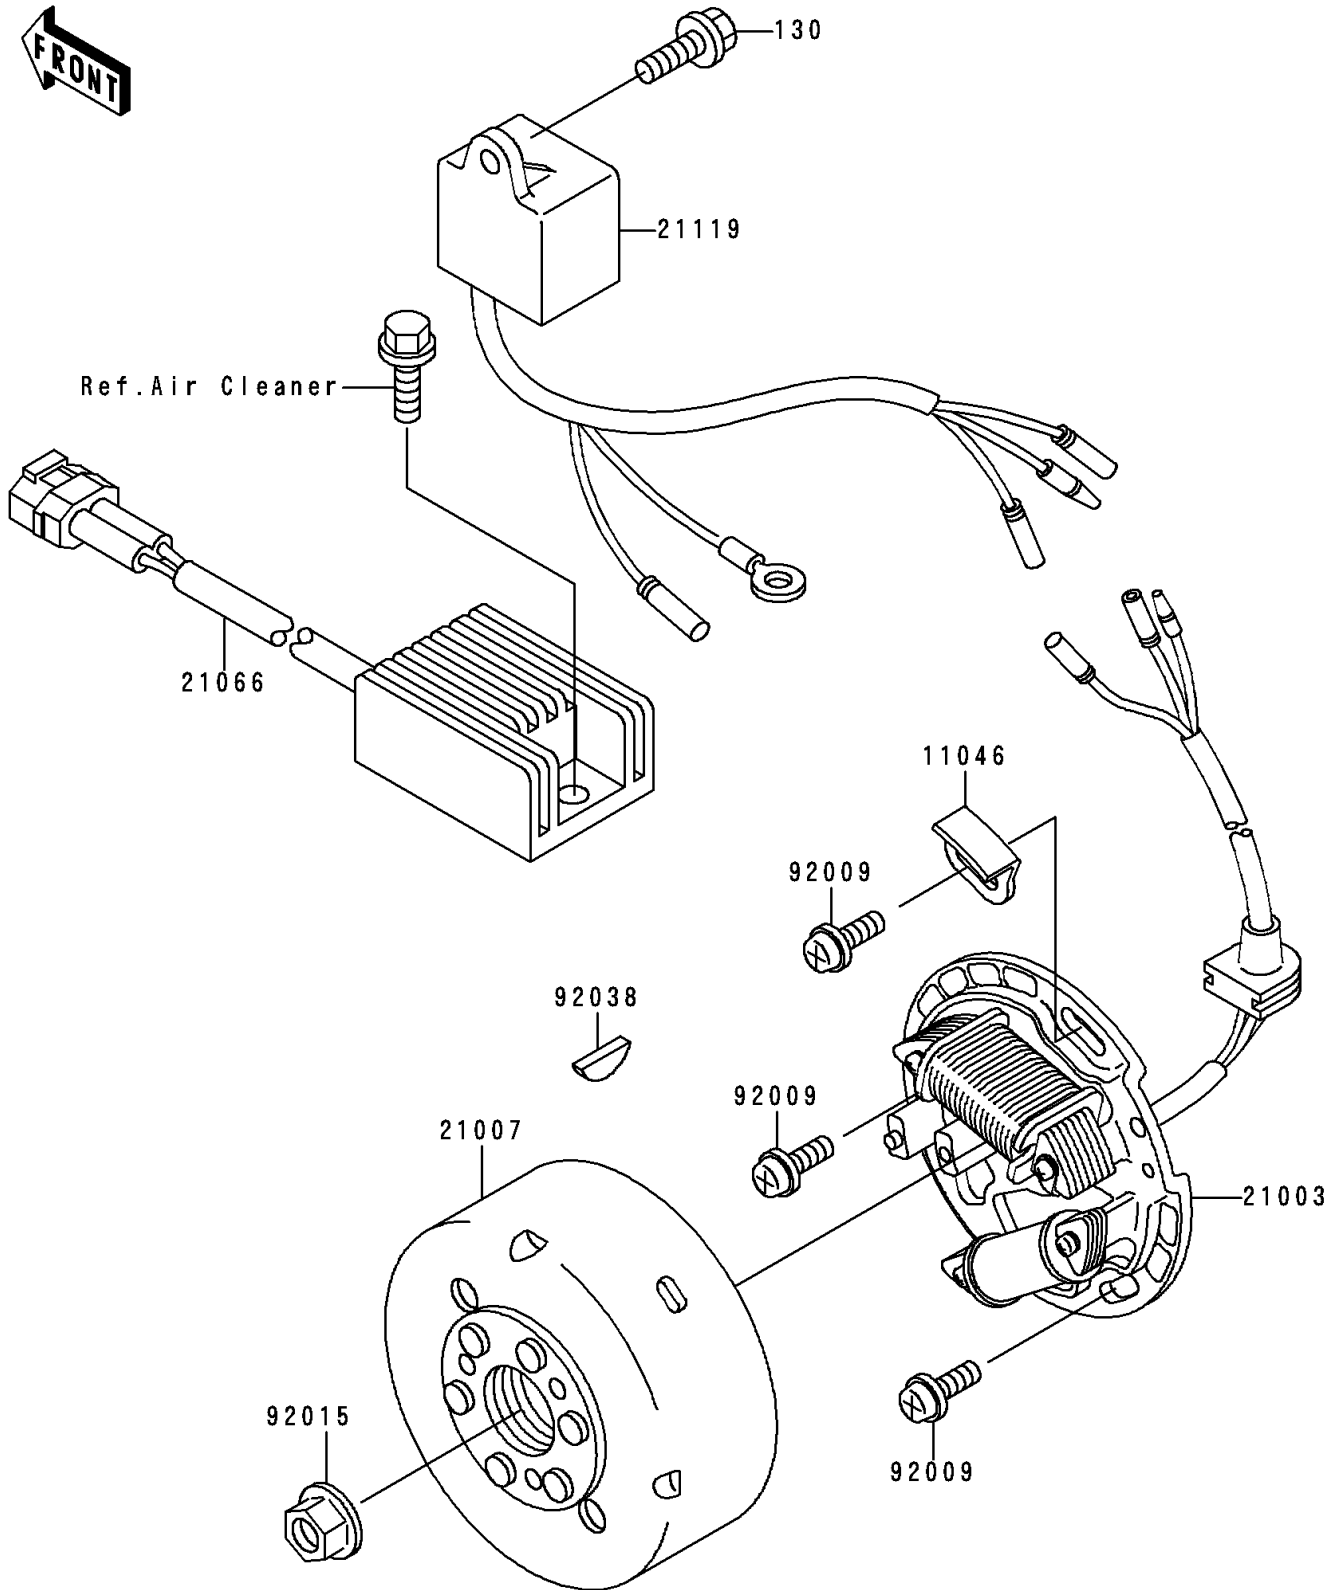

# 1993 KDX200 PARTS DIAGRAM

Generator

E1810

# 1993 KDX200 PARTS LIST

## Generator

ITEM NAME	PART NUMBER	QUANTITY
BOLT-FLANGED,6X16 (Ref # 130)	130G0616	1
BRACKET (Ref # 11046)	11046-1413	1
STATOR (Ref # 21003)	21003-1279	1
ROTOR (Ref # 21007)	21007-1177	1
REGULATOR-VOLTAGE (Ref # 21066)	21066-1072	1
IGNITER (Ref # 21119)	21119-1257	1
SCREW,5X16 (Ref # 92009)	92009-1722	3
NUT,FLANGED,12MM (Ref # 92015)	92015-1156	1
KEY,WOODRUFF (Ref # 92038)	92038-001	1