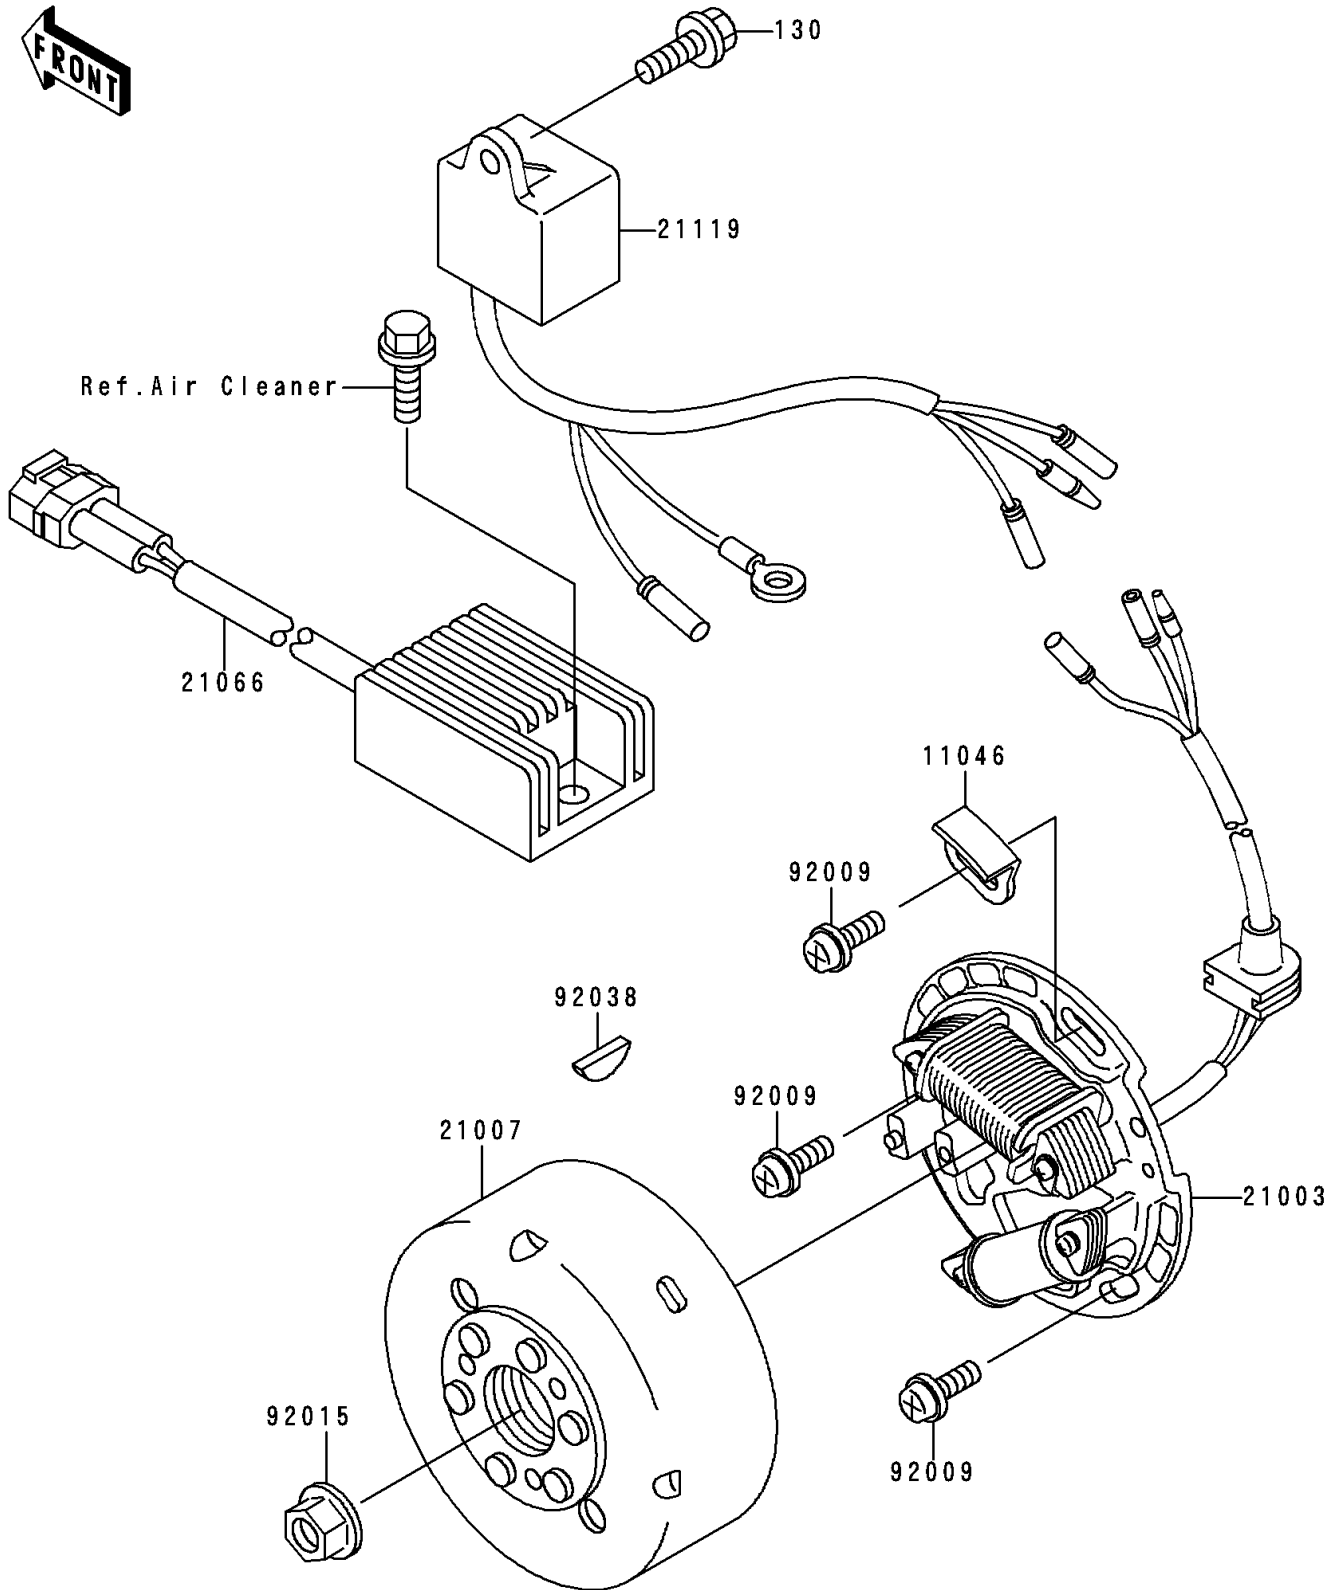

# 1992 KDX200 PARTS DIAGRAM

Generator

E1810

## 1992 KDX200 PARTS LIST

### Generator

ITEM NAME	PART NUMBER	QUANTITY
BOLT-FLANGED,6X16 (Ref # 130)	130G0616	1
BRACKET (Ref # 11046)	11046-1413	1
STATOR (Ref # 21003)	21003-1279	1
ROTOR (Ref # 21007)	21007-1177	1
REGULATOR-VOLTAGE (Ref # 21066)	21066-1072	1
IGNITER (Ref # 21119)	21119-1257	1
SCREW,5X16 (Ref # 92009)	92009-1722	3
NUT,FLANGED,12MM (Ref # 92015)	92015-1156	1
KEY,WOODRUFF (Ref # 92038)	92038-001	1