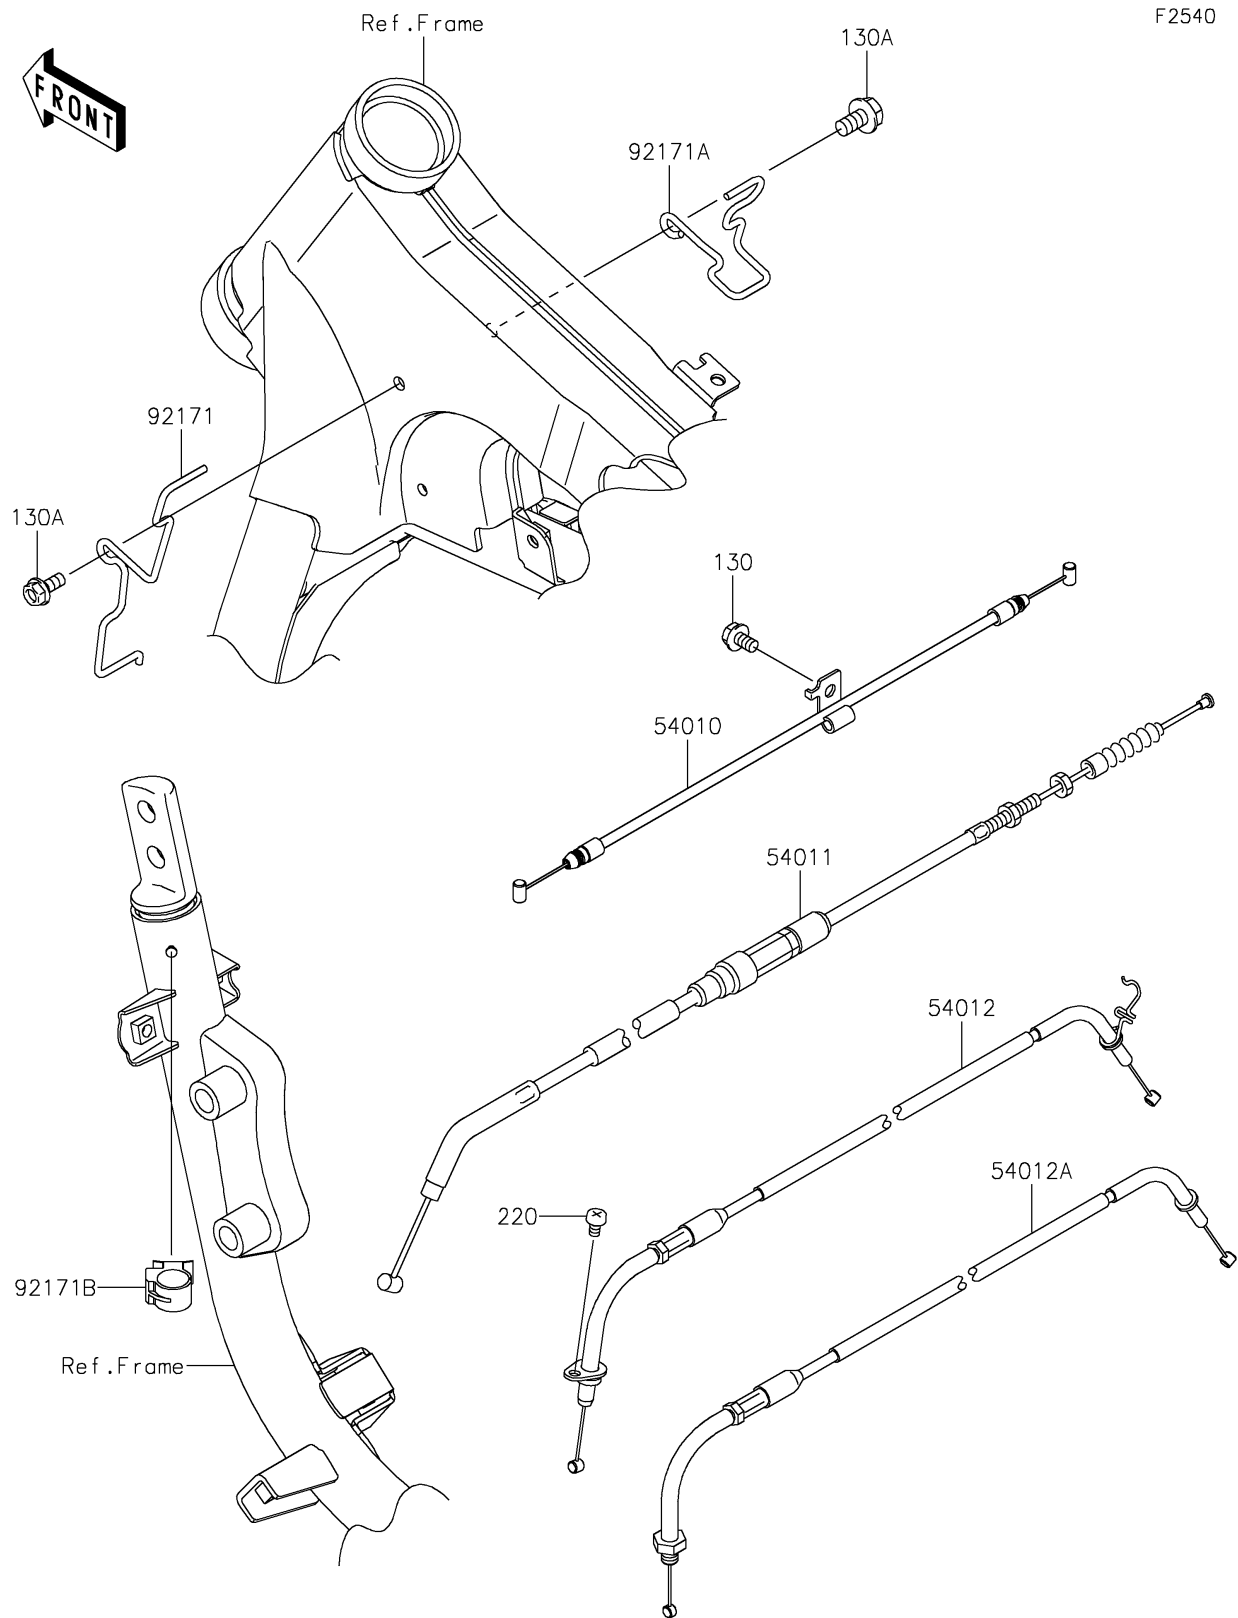

## PARTS DIAGRAM

# 2022 Vulcan 900 Classic LT

## PARTS LIST

### Cables

ITEM NAME	PART NUMBER	QUANTITY
CABLE,SEAT LOCK (Ref # 54010)	54010-0065	1
CABLE-CLUTCH (Ref # 54011)	54011-0070	1
CABLE-THROTTLE,OPENING (Ref # 54012)	54012-0171	1
CABLE-THROTTLE,CLOSING (Ref # 54012A)	54012-0172	1
CLAMP,FR,LH (Ref # 92171)	92171-0597	1
CLAMP,FR,RH (Ref # 92171A)	92171-0605	1
CLAMP,15MM DIA. (Ref # 92171B)	92171-1424	1
BOLT-FLANGED,6X10 (Ref # 130)	130BB0610	1
BOLT-FLANGED,6X14 (Ref # 130A)	130BB0614	2
SCREW-PAN-CROS,5X8 (Ref # 220)	220AB0508	1