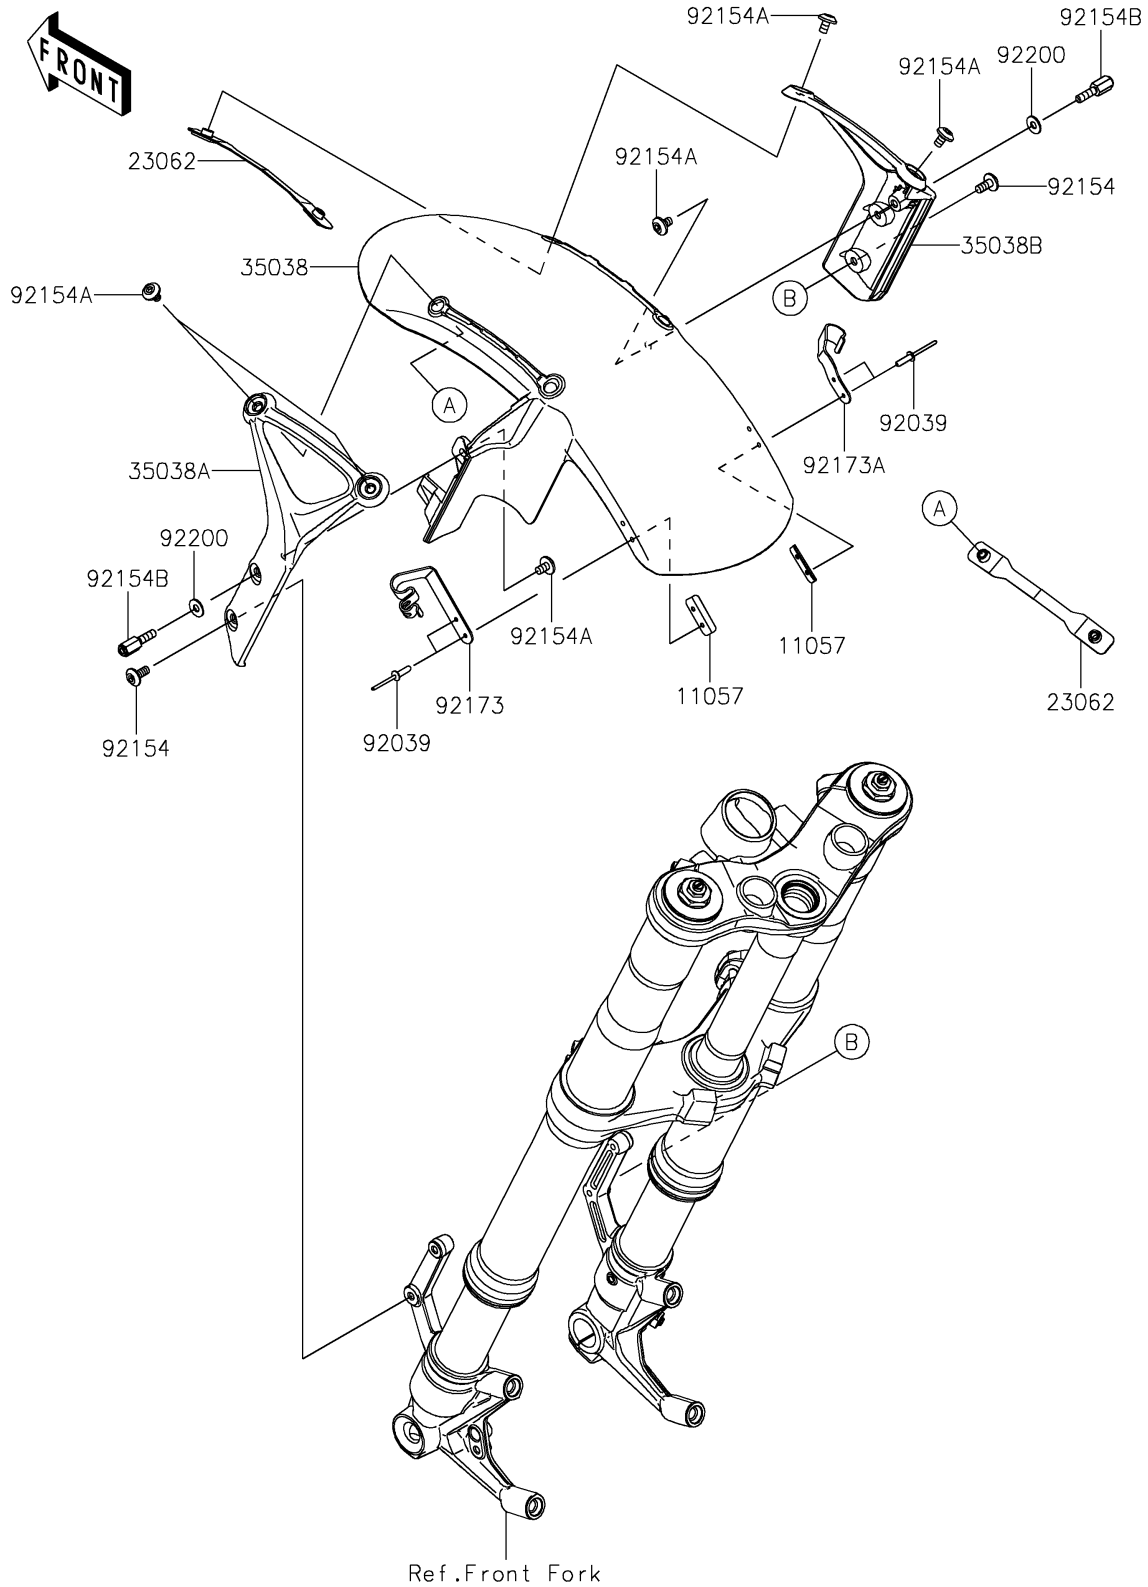

2026 Z900RS PARTS DIAGRAM

Front Fender(s)

F2171

2026 Z900RS PARTS LIST

Front Fender(s)

ITEM NAME	PART NUMBER	QUANTITY
BRACKET (Ref # 11057)	11057-1565	2
BRACKET-COMP (Ref # 23062)	23062-0979	2
FENDER-FRONT,EBONY (Ref # 35038)	35038-0002-H8	1
FENDER-FRONT,ARM,LH,F.S.BLACK (Ref # 35038A)	35038-0003-18R	1
FENDER-FRONT,ARM,RH,F.S.BLACK (Ref # 35038B)	35038-0004-18R	1
RIVET,3.2X9.5 (Ref # 92039)	92039-0752	4
BOLT,SOCKET,6X14 (Ref # 92154)	92154-1735	2
BOLT,SOCKET,6X10 (Ref # 92154A)	92154-1834	6
BOLT,CONNECTOR (Ref # 92154B)	92154-3734	2
CLAMP,LH (Ref # 92173)	92173-1739	1
CLAMP,RH (Ref # 92173A)	92173-1740	1
WASHER,6.2X15X1.2 (Ref # 92200)	92200-1762	2