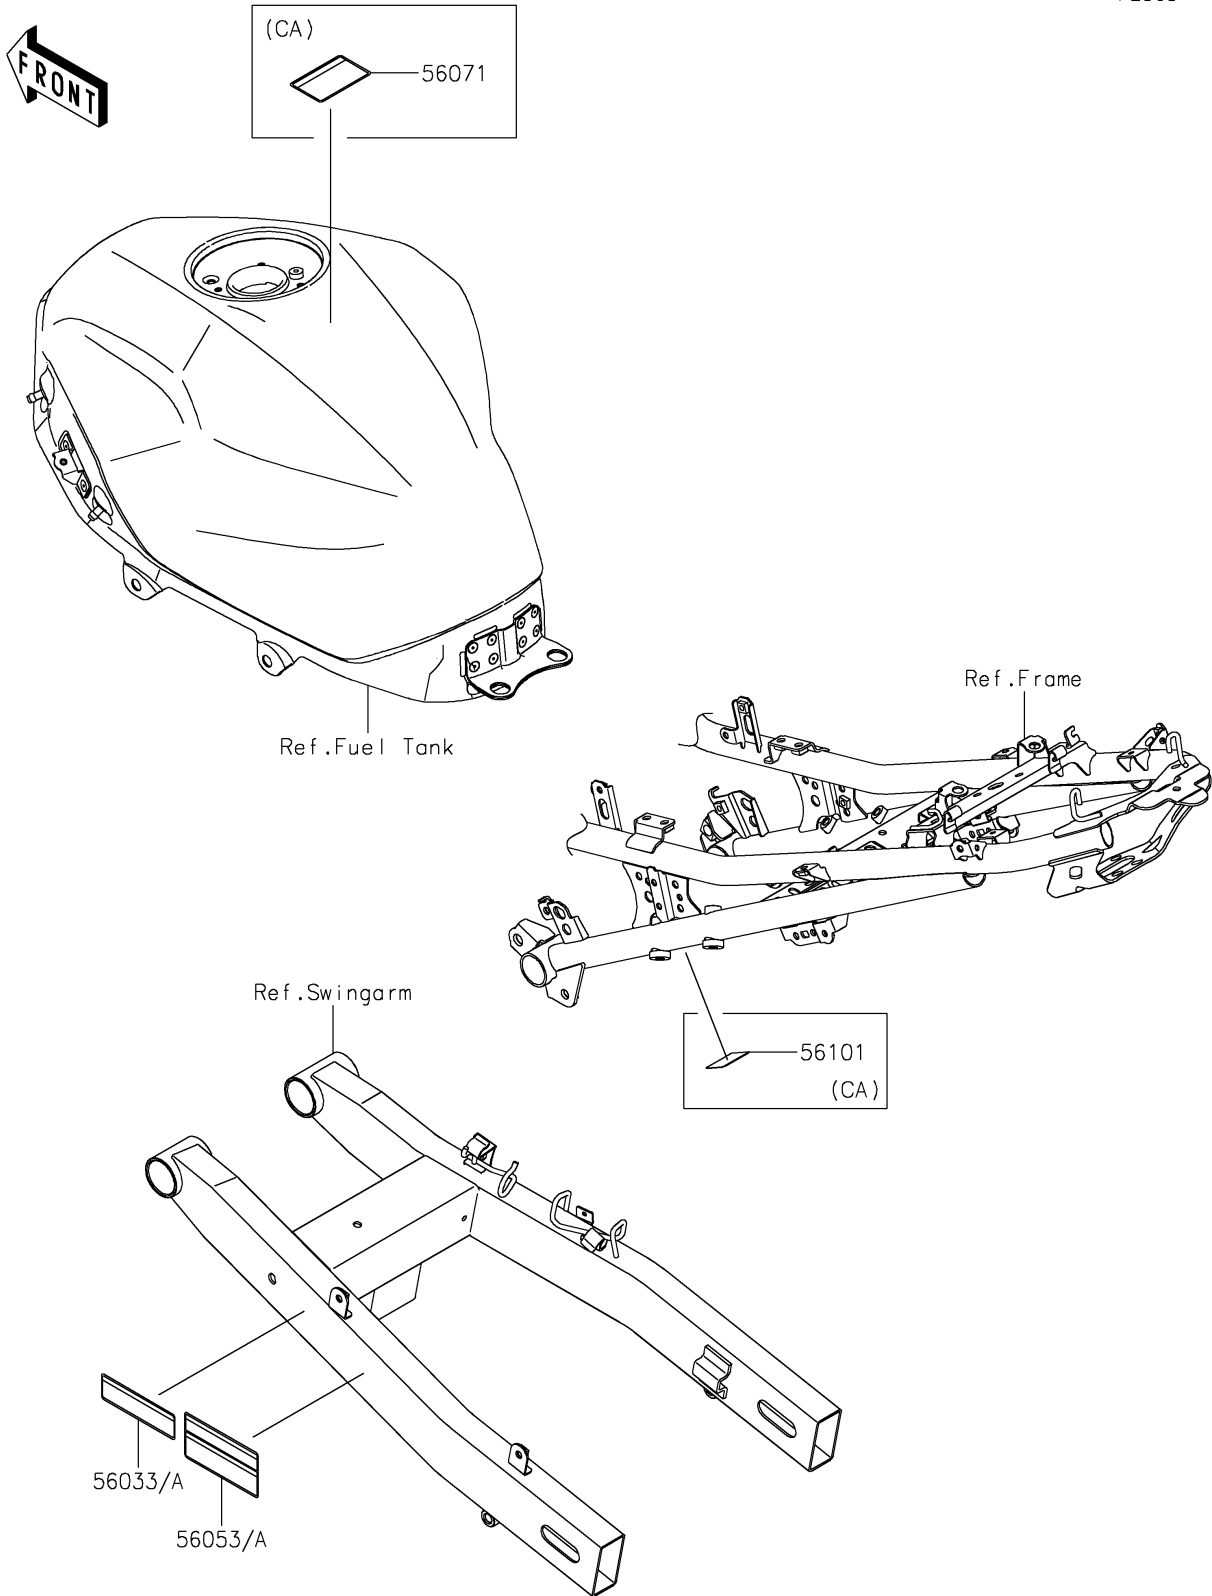

2025 Z500 SE PARTS DIAGRAM

Labels

F2860

2025 Z500 SE PARTS LIST

Labels

ITEM NAME	PART NUMBER	QUANTITY
LABEL-MANUAL,CHAIN (Ref # 56033)	56033-0850	1
LABEL-MANUAL,CHAIN (Ref # 56033A)	56033-0853	1
LABEL-SPECIFICATION,TIRE&LOAD (Ref # 56053)	56053-1580	1
LABEL-SPECIFICATION,TIRE&LOAD (Ref # 56053A)	56053-1583	1
LABEL-WARNING,EVAPO (Ref # 56071)	56071-0158	1
LABEL-CERTIFICATION,EVAPO (Ref # 56101)	56101-0512	1