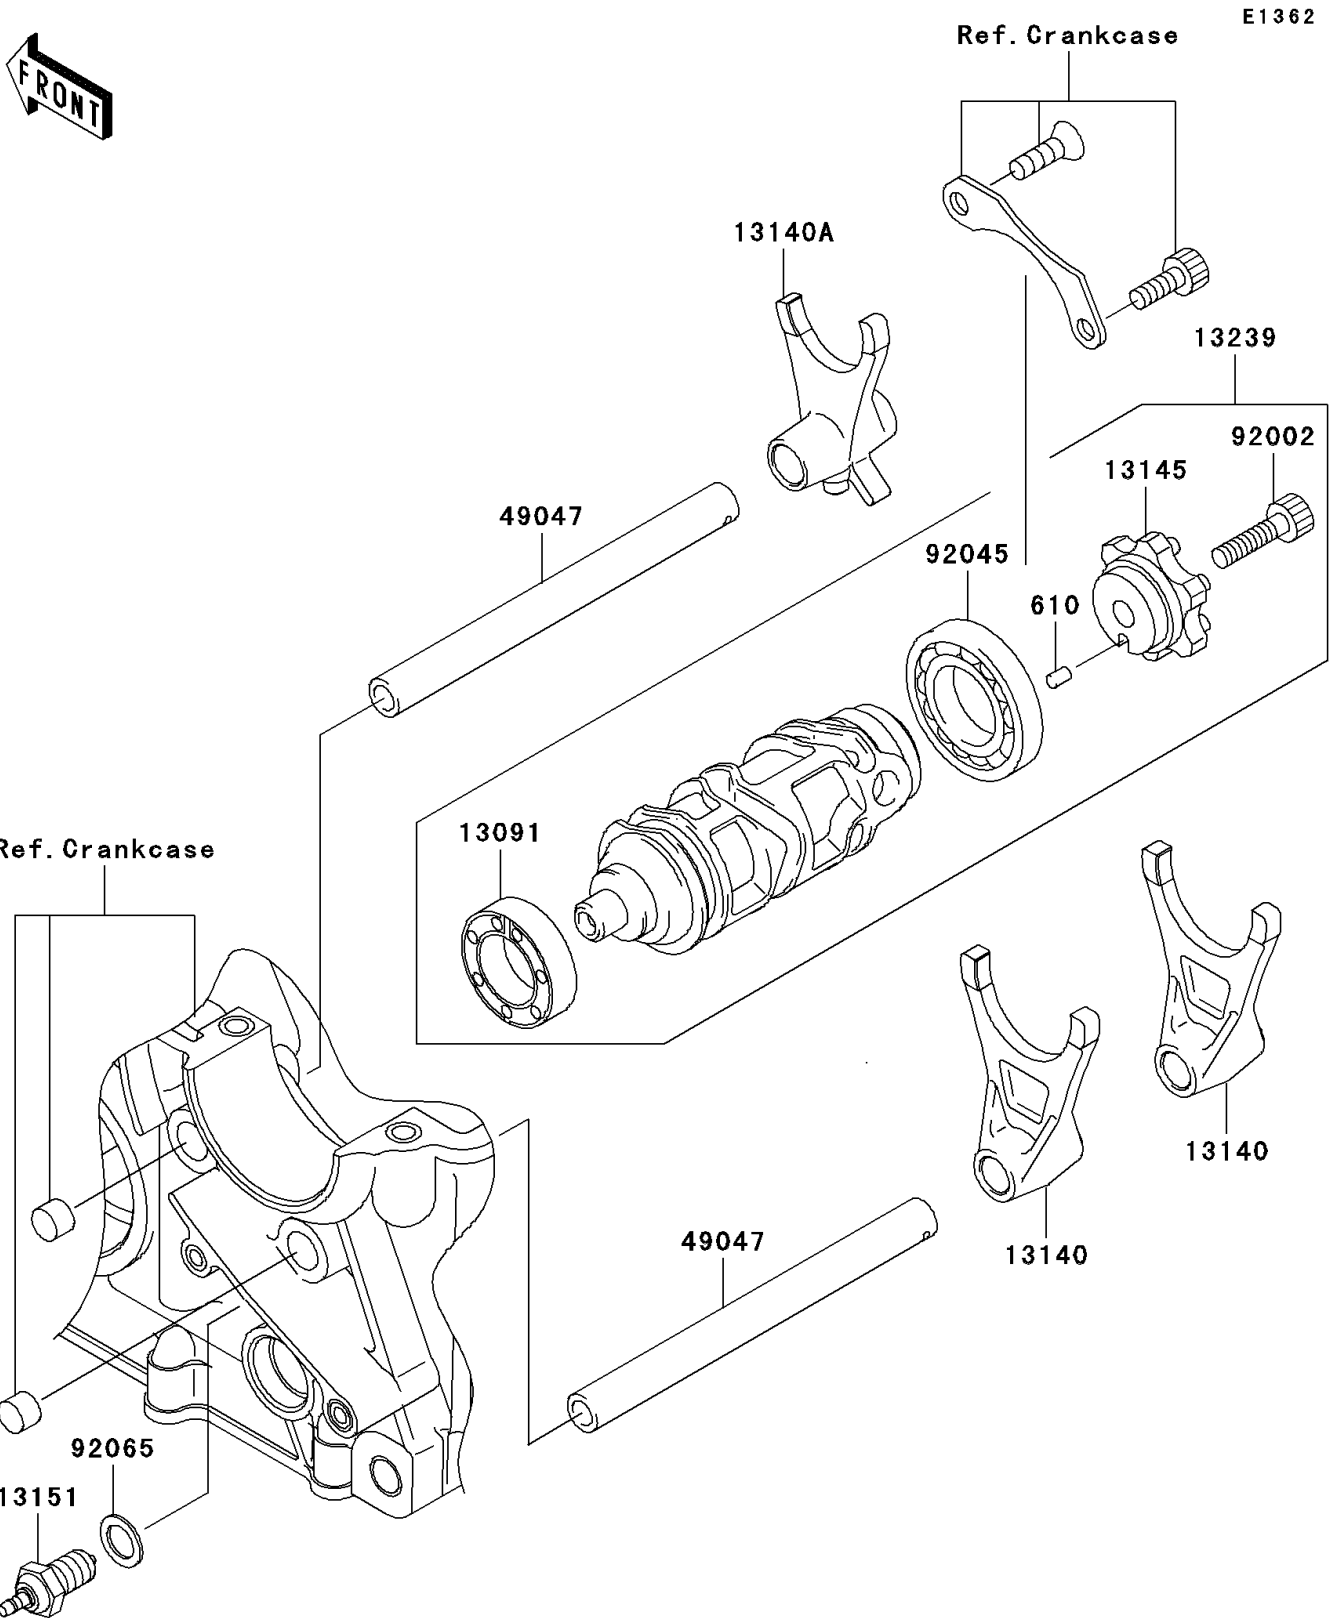

## PARTS DIAGRAM

### Gear Change Drum/Shift Fork(s)

## PARTS LIST

### Gear Change Drum/Shift Fork(s)

ITEM NAME	PART NUMBER	QUANTITY
ROLLER,4X6 (Ref # 610)	610A0406	1
HOLDER (Ref # 13091)	13091-1791	1
FORK-SHIFT,OUTPUT (Ref # 13140)	13140-1266	2
FORK-SHIFT,INPUT (Ref # 13140A)	13140-1317	1
CAM-CHANGE DRUM (Ref # 13145)	13145-1082	1
SWITCH-COMP (Ref # 13151)	13151-1085	1
DRUM-ASSY-CHANGE (Ref # 13239)	13239-1209	1
ROD-SHIFT (Ref # 49047)	49047-1106	2
BOLT,SOCKET,6X25 (Ref # 92002)	92002-1696	1
BEARING-BALL,16005(NTN) (Ref # 92045)	92045-1045	1
GASKET,10.5X16X1 (Ref # 92065)	92065-058	1