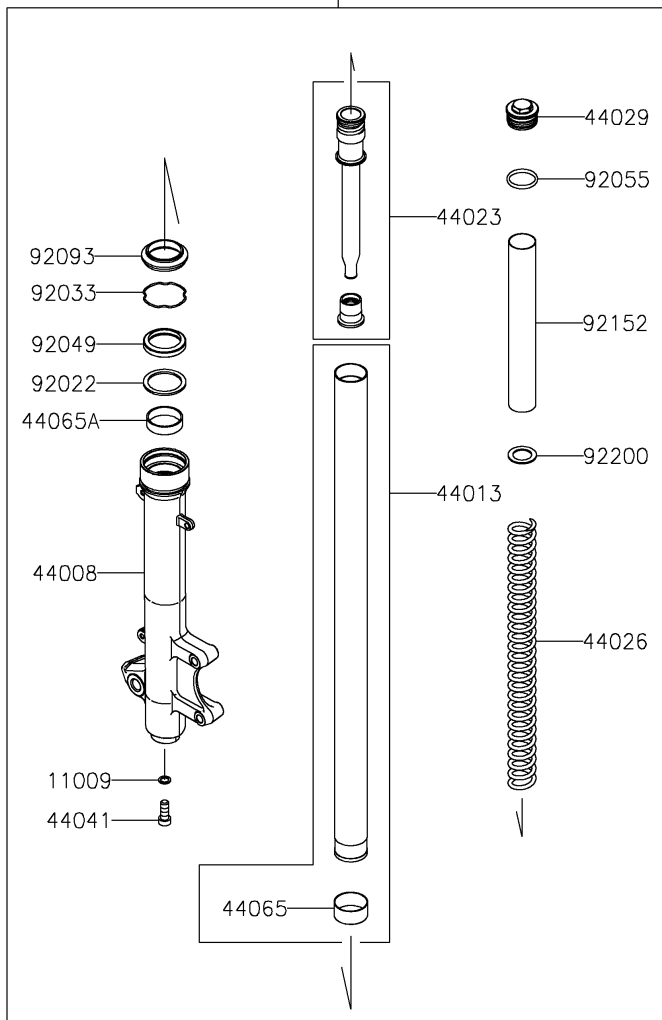

# 2026 KLR® 650 S ABS PARTS DIAGRAM

Front Fork

F2340

## 2026 KLR® 650 S ABS PARTS LIST

### Front Fork

ITEM NAME	PART NUMBER	QUANTITY
GASKET,10.5X15X1.5 (Ref # 11009)	11009-1325	2
PIPE-FORK OUTER (Ref # 44008)	44008-0097	1
PIPE-FORK OUTER (Ref # 44008A)	44008-0098	1
PIPE-FORK INNER (Ref # 44013)	44013-0107	2
CYLINDER-SET-FORK (Ref # 44023)	44023-0195	2
SPRING-FRONT FORK (Ref # 44026)	44026-0298	2
SEAT-FORK SPRING (Ref # 44029)	44029-0005	2
HOLDER-FORK UNDER (Ref # 44037)	44037-0206	1
HOLDER-FORK UPPER (Ref # 44039)	44039-0202	1
BOLT,SOCKET,FORK CYLINDER (Ref # 44041)	44041-040	2
BUSHING-FRONT FORK,INNER TUBE (Ref # 44065)	44065-0014	2
BUSHING-FRONT FORK,OUTER TUBE (Ref # 44065A)	44065-1115	2
DAMPER-ASSY,FORK,LH (Ref # 44071)	44071-1563	1
DAMPER-ASSY,FORK,RH (Ref # 44071A)	44071-1564	1
BOOT (Ref # 49006)	49006-0645	2
WASHER,FORK OUTER TUBE (Ref # 92022)	92022-1298	2
RING-SNAP (Ref # 92033)	92033-1036	2
SEAL-OIL,FORK OUTER TUBE (Ref # 92049)	92049-1356	2
RING-O (Ref # 92055)	92055-1321	2
BAND,BOOT (Ref # 92072)	92072-1077	2
SEAL,DUST (Ref # 92093)	92093-0036	2
COLLAR,FORK (Ref # 92152)	92152-0410	2
WASHER (Ref # 92200)	92200-1467	2
BOLT-SOCKET,8X30 (Ref # 120)	120CA0830	2
BOLT-FLANGED,8X40 (Ref # 130)	130BA0840	8
SCREW-PAN-CROS,4X16 (Ref # 220)	220AB0416	2