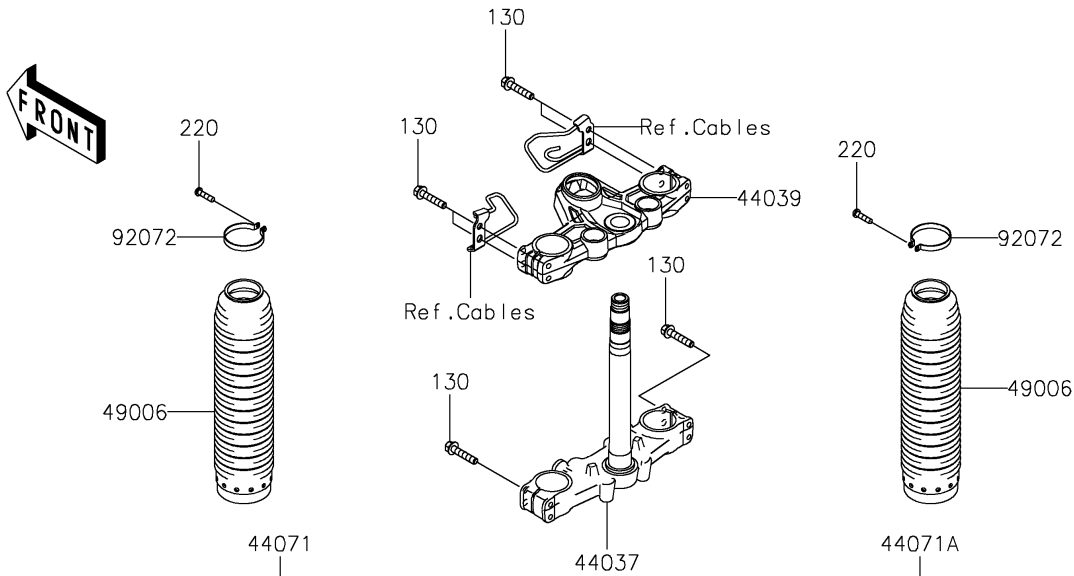

# 2026 KLR® 650 S ABS PARTS DIAGRAM

Front Fork

F2340

## 2026 KLR® 650 S ABS PARTS LIST

### Front Fork

ITEM NAME	PART NUMBER	QUANTITY
GASKET,10.5X15X1.5 (Ref # 11009)	11009-1325	2
PIPE-FORK OUTER (Ref # 44008)	44008-0097	1
PIPE-FORK OUTER (Ref # 44008A)	44008-0098	1
PIPE-FORK INNER (Ref # 44013)	44013-0107	2
CYLINDER-SET-FORK (Ref # 44023)	44023-0195	2
SPRING-FRONT FORK (Ref # 44026)	44026-0298	2
SEAT-FORK SPRING (Ref # 44029)	44029-0005	2
HOLDER-FORK UNDER (Ref # 44037)	44037-0206	1
HOLDER-FORK UPPER (Ref # 44039)	44039-0202	1
BOLT,SOCKET,FORK CYLINDER (Ref # 44041)	44041-040	2
BUSHING-FRONT FORK,INNER TUBE (Ref # 44065)	44065-0014	2
BUSHING-FRONT FORK,OUTER TUBE (Ref # 44065A)	44065-1115	2
DAMPER-ASSY,FORK,LH (Ref # 44071)	44071-1563	1
DAMPER-ASSY,FORK,RH (Ref # 44071A)	44071-1564	1
BOOT (Ref # 49006)	49006-0645	2
WASHER,FORK OUTER TUBE (Ref # 92022)	92022-1298	2
RING-SNAP (Ref # 92033)	92033-1036	2
SEAL-OIL,FORK OUTER TUBE (Ref # 92049)	92049-1356	2
RING-O (Ref # 92055)	92055-1321	2
BAND,BOOT (Ref # 92072)	92072-1077	2
SEAL,DUST (Ref # 92093)	92093-0036	2
COLLAR,FORK (Ref # 92152)	92152-0410	2
WASHER (Ref # 92200)	92200-1467	2
BOLT-SOCKET,8X30 (Ref # 120)	120CA0830	2
BOLT-FLANGED,8X40 (Ref # 130)	130BA0840	8
SCREW-PAN-CROS,4X16 (Ref # 220)	220AB0416	2