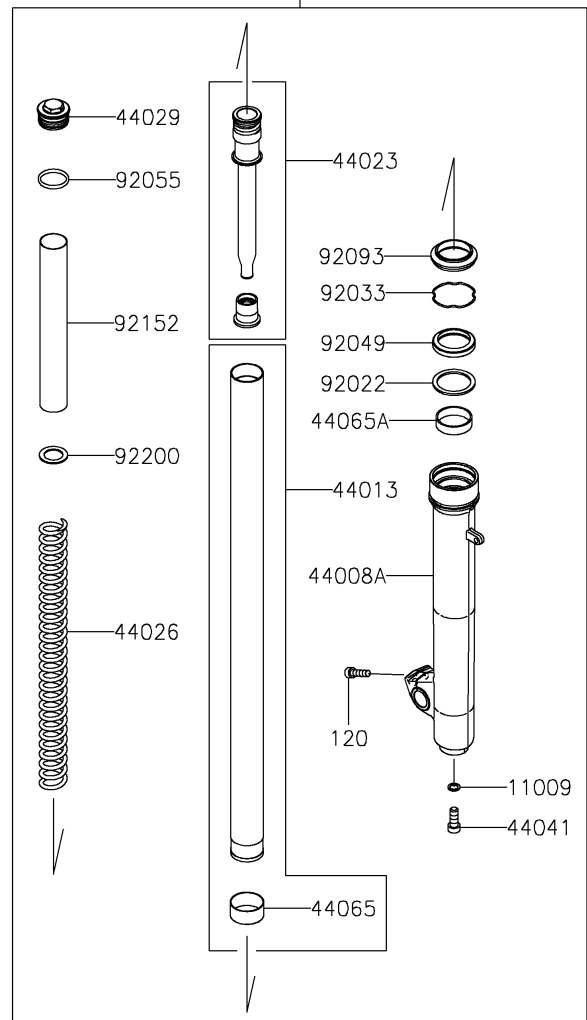

# 2026 KLR® 650 S ABS PARTS DIAGRAM

Front Fork

F2340

## 2026 KLR® 650 S ABS PARTS LIST

### Front Fork

ITEM NAME	PART NUMBER	QUANTITY
GASKET,10.5X15X1.5 (Ref # 11009)	11009-1325	2
PIPE-FORK OUTER (Ref # 44008)	44008-0097	1
PIPE-FORK OUTER (Ref # 44008A)	44008-0098	1
PIPE-FORK INNER (Ref # 44013)	44013-0107	2
CYLINDER-SET-FORK (Ref # 44023)	44023-0195	2
SPRING-FRONT FORK (Ref # 44026)	44026-0298	2
SEAT-FORK SPRING (Ref # 44029)	44029-0005	2
HOLDER-FORK UNDER (Ref # 44037)	44037-0206	1
HOLDER-FORK UPPER (Ref # 44039)	44039-0202	1
BOLT,SOCKET,FORK CYLINDER (Ref # 44041)	44041-040	2
BUSHING-FRONT FORK,INNER TUBE (Ref # 44065)	44065-0014	2
BUSHING-FRONT FORK,OUTER TUBE (Ref # 44065A)	44065-1115	2
DAMPER-ASSY,FORK,LH (Ref # 44071)	44071-1563	1
DAMPER-ASSY,FORK,RH (Ref # 44071A)	44071-1564	1
BOOT (Ref # 49006)	49006-0645	2
WASHER,FORK OUTER TUBE (Ref # 92022)	92022-1298	2
RING-SNAP (Ref # 92033)	92033-1036	2
SEAL-OIL,FORK OUTER TUBE (Ref # 92049)	92049-1356	2
RING-O (Ref # 92055)	92055-1321	2
BAND,BOOT (Ref # 92072)	92072-1077	2
SEAL,DUST (Ref # 92093)	92093-0036	2
COLLAR,FORK (Ref # 92152)	92152-0410	2
WASHER (Ref # 92200)	92200-1467	2
BOLT-SOCKET,8X30 (Ref # 120)	120CA0830	2
BOLT-FLANGED,8X40 (Ref # 130)	130BA0840	8
SCREW-PAN-CROS,4X16 (Ref # 220)	220AB0416	2