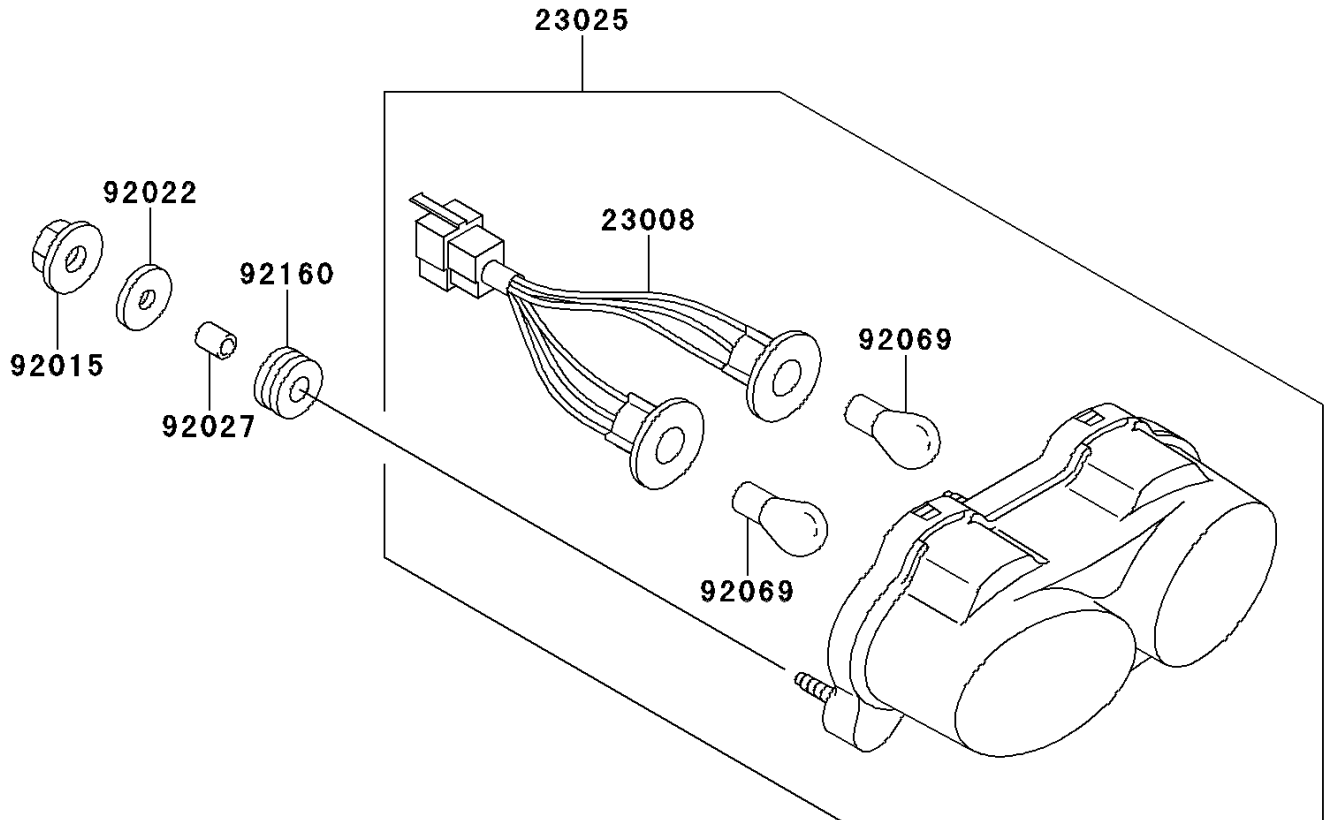

# 2000 Ninja<sup>®</sup> ZX<sup>™</sup>-9R PARTS DIAGRAM

Taillight(s)

F2720

## 2000 Ninja® ZX™-9R PARTS LIST

### Taillight(s)

ITEM NAME	PART NUMBER	QUANTITY
BRACKET,LICENSE (Ref # 11045)	11045-1387	1
SOCKET-ASSY,TAIL LAMP (Ref # 23008)	23008-1364	1
LAMP-TAIL (Ref # 23025)	23025-1301	1
NUT,FLANGED,6MM (Ref # 92015)	92015-1367	3
WASHER,6.5X20X1.6 (Ref # 92022)	92022-1557	3
COLLAR,6.8X10X12 (Ref # 92027)	92027-162	3
BULB,12V 21/5W (Ref # 92069)	92069-063	2
BOLT,6X16 (Ref # 92150)	92150-1909	2
DAMPER (Ref # 92160)	92160-1162	3