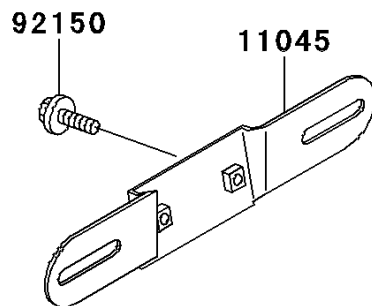

# 2000 Ninja<sup>®</sup> ZX<sup>™</sup>-9R PARTS DIAGRAM

Taillight(s)

F2720

### Taillight(s)

ITEM NAME	PART NUMBER	QUANTITY
BRACKET,LICENSE (Ref # 11045)	11045-1387	1
SOCKET-ASSY,TAIL LAMP (Ref # 23008)	23008-1364	1
LAMP-TAIL (Ref # 23025)	23025-1301	1
NUT,FLANGED,6MM (Ref # 92015)	92015-1367	3
WASHER,6.5X20X1.6 (Ref # 92022)	92022-1557	3
COLLAR,6.8X10X12 (Ref # 92027)	92027-162	3
BULB,12V 21/5W (Ref # 92069)	92069-063	2
BOLT,6X16 (Ref # 92150)	92150-1909	2
DAMPER (Ref # 92160)	92160-1162	3