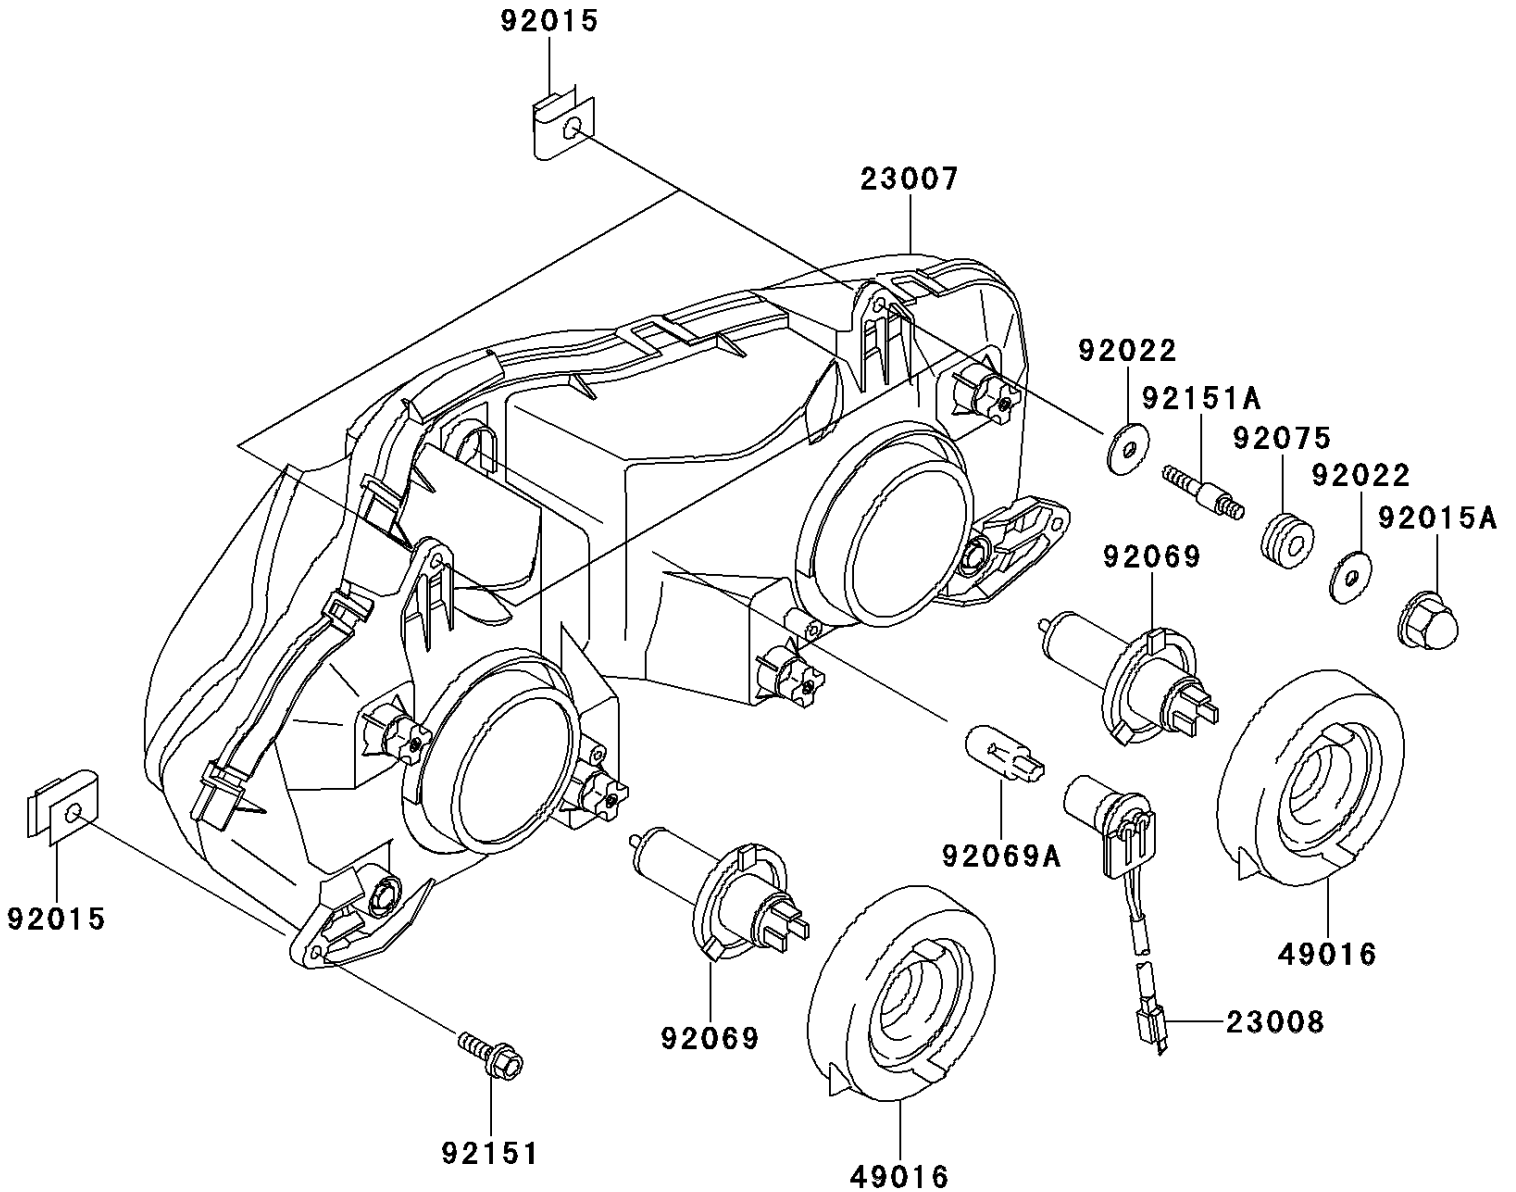

# 2000 Ninja® ZX™-9R PARTS DIAGRAM

Headlight(s)

F2710

## 2000 Ninja® ZX™-9R PARTS LIST

### Headlight(s)

ITEM NAME	PART NUMBER	QUANTITY
LENS-COMP,HEAD LAMP (Ref # 23007)	23007-1378	1
SOCKET-ASSY,HEAD LAMP (Ref # 23008)	23008-1619	1
COVER-SEAL,HEAD LAMP (Ref # 49016)	49016-1193	2
NUT,6MM (Ref # 92015)	92015-1094	4
NUT,CAP,6MM,BLACK (Ref # 92015A)	92015-1170	2
WASHER,7X24X1.6 (Ref # 92022)	92022-1160	4
BULB,12V 60/55W,H4 (Ref # 92069)	92069-1002	2
BULB,12V 5W (Ref # 92069A)	92069-1016	1
DAMPER (Ref # 92075)	92075-1690	2
BOLT,6X25 (Ref # 92151)	92151-1241	2
BOLT (Ref # 92151A)	92151-1765	2