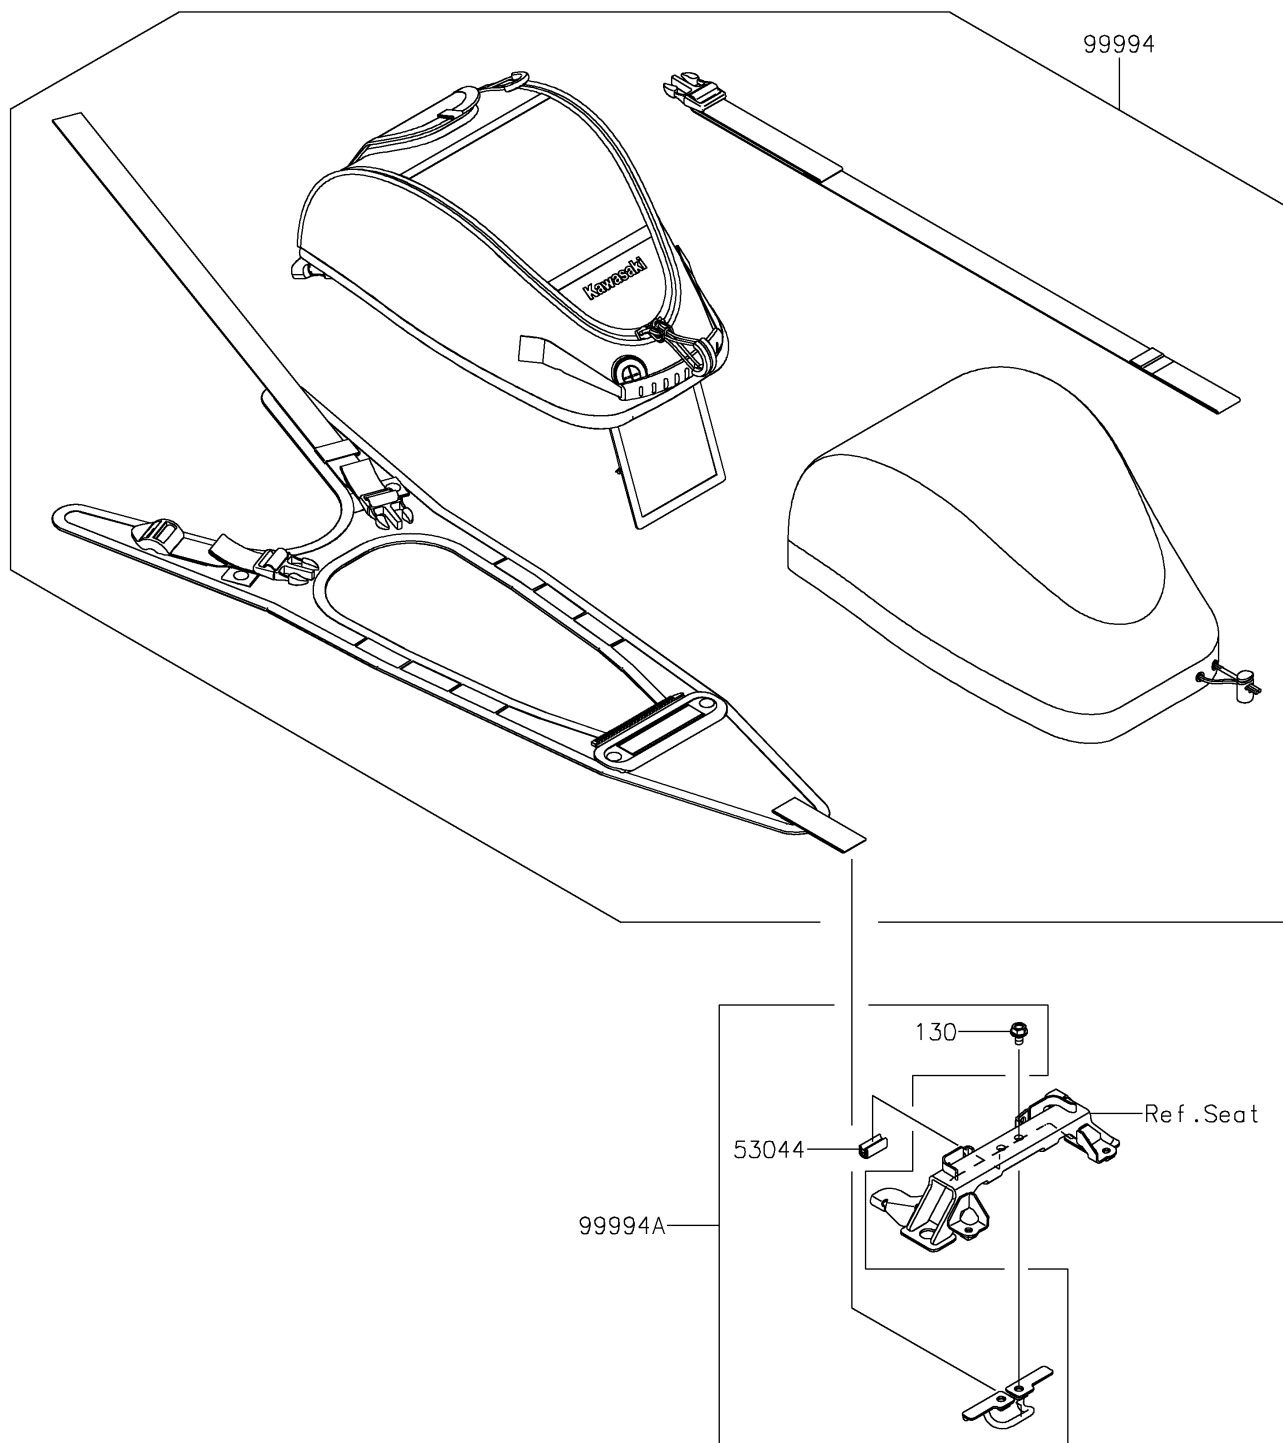

2025 Z900 SE ABS

PARTS DIAGRAM

Accessory(Tank Bag)

F2910F

2025 Z900 SE ABS

PARTS LIST

Accessory(Tank Bag)

ITEM NAME	PART NUMBER	QUANTITY
TRIM,L=22 (Ref # 53044)	53044-0031	1
KIT-ACCESSORY,TANK BAG (Ref # 99994)	99994-0803	1
KIT-ACCESSORY,BKT FOR TANKBAG (Ref # 99994A)	99994-0986	1
BOLT-FLANGED,6X10 (Ref # 130)	130BA0610	2