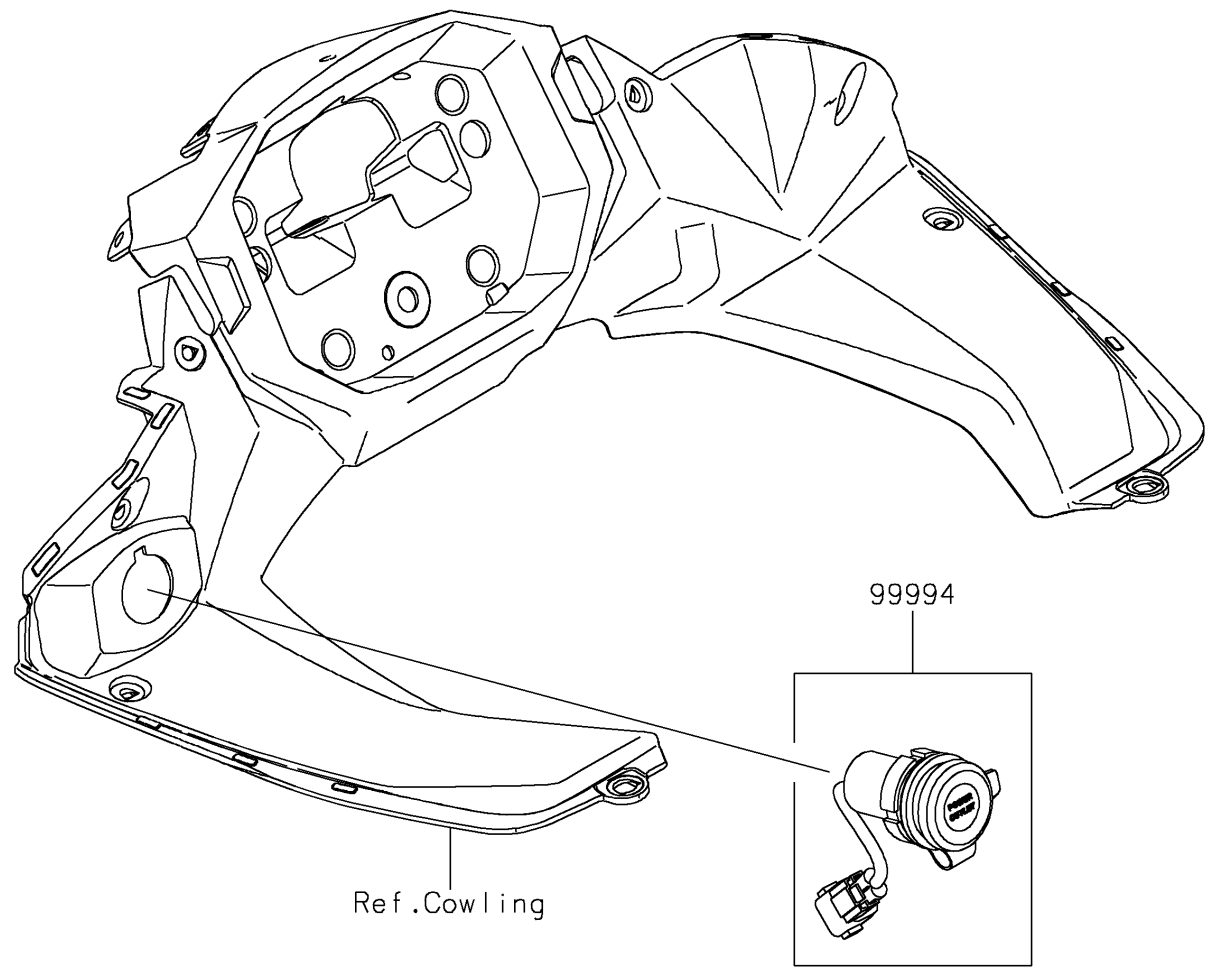

2025 NINJA® 1100SX SE ABS PARTS DIAGRAM

Accessory(DC Outlet)

F2910F

2025 NINJA® 1100SX SE ABS PARTS LIST

Accessory(DC Outlet)

ITEM NAME	PART NUMBER	QUANTITY
DC 12V OUTLET (Ref # 99994)	99994-1413	1